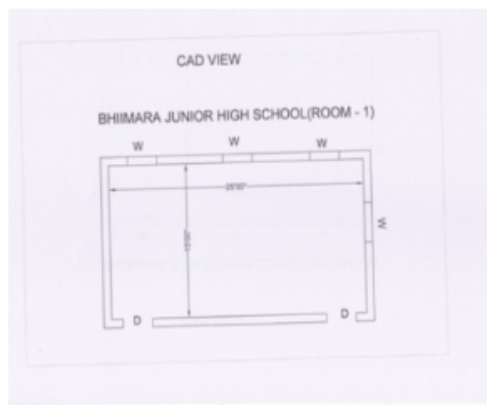

নির্বাচক নিবন্ধন আধিকারিকের স্বাক্ষর

Nazri Naksha

Google Map View

Polling Station Building Front View

Polling Station Front View

Cad View

Key MAP View

1 নাম : সুপ্রিয় কোনার পিতার নাম: ফুলচাঁদ কোনার বাড়ির নং : n0020 বয়স : 31 লিঙ্গ : পুরুষ	RTE1330802 ফটো উপলব্ধ	2 নাম : রাজেন্দ্র কোনার পিতার নাম: ফুলচাঁদ কোনার বাড়ির নং : n0020 বয়স : 33 লিঙ্গ : পুরুষ	RTE1191337 ফটো উপলব্ধ	3 নাম : রোহিনী কোনার পিতার নাম: সুনীল কোনার বাড়ির নং : n0020 বয়স : 34 লিঙ্গ : পুরুষ	RTE1191329 ফটো উপলব্ধ
4 নাম : লীলা ঘোষ স্বামীর নাম: তারাপদ ঘোষ বাড়ির নং : n0020 বয়স : 54 লিঙ্গ : মহিলা	WB/36/244/054251 ফটো উপলব্ধ	5 নাম : পদ্মাবতী কোনার স্বামীর নাম: সুনীল কোঙর বাড়ির নং : n0020 বয়স : 61 লিঙ্গ : মহিলা	RTE2129146 ফটো উপলব্ধ	6 নাম : মঞ্জুরাণী কোঙর স্বামীর নাম: বিপ্রদাস কোঙর বাড়ির নং : n0020 বয়স : 91 লিঙ্গ : মহিলা	WB/36/244/054579 ফটো উপলব্ধ
7 নাম : আশীষ কোনার পিতার নাম: লক্ষীকান্ত কোনার বাড়ির নং : n0002 বয়স : 31 লিঙ্গ : পুরুষ	RTE1435296 ফটো উপলব্ধ	8 নাম : জয়ন্ত প্রসাদ কোনার পিতার নাম: অমল চন্দ্র কোনার বাড়ির নং : n0002 বয়স : 35 লিঙ্গ : পুরুষ	RTE1093475 ফটো উপলব্ধ	9 নাম : ত্রিবিক্রম কোনার পিতার নাম: ফটিচন্দ্র কোনার বাড়ির নং : n0002 বয়স : 40 লিঙ্গ : পুরুষ	DHC2687168 ফটো উপলব্ধ
10 নাম : লক্ষীকান্ত কোনার পিতার নাম: ফনীভূষণ কোনার বাড়ির নং : n0002 বয়স : 63 লিঙ্গ : পুরুষ	RTE2133866 ফটো উপলব্ধ	11 নাম : মীরা কোঙর স্বামীর নাম: অমল কোঙর বাড়ির নং : n0002 বয়স : 59 লিঙ্গ : মহিলা	WB/36/244/054629 ফটো উপলব্ধ	12 নাম : অমল কোঙর পিতার নাম: ফনীভূষণ কোঙর বাড়ির নং : n0002 বয়স : 64 লিঙ্গ : পুরুষ	RTE2403178 ফটো উপলব্ধ
13 নাম : সুফলা কোঙর স্বামীর নাম: ফটিক কোঙর বাড়ির নং : n0002 বয়স : 58 লিঙ্গ : মহিলা	WB/36/244/054215 ফটো উপলব্ধ	14 নাম : অমিয় কোনার পিতার নাম: সুনীল কোনার বাড়ির নং : n0020 বয়স : 29 লিঙ্গ : পুরুষ	RTE1622711 ফটো উপলব্ধ	15 নাম : ফটিক কোঙর পিতার নাম: ফনীভূষণ কোঙর বাড়ির নং : n0002 বয়স : 66 লিঙ্গ : পুরুষ	DHC0160812 ফটো উপলব্ধ
16 নাম : সুনীল কোনার পিতার নাম: বিপ্রদাস কোঙর বাড়ির নং : n0020 বয়স : 66 লিঙ্গ : পুরুষ	DHC2228583 ফটো উপলব্ধ	17 নাম : শেফালী কোনার স্বামীর নাম: ফুলচাঁদ কোঙর বাড়ির নং : n0020 বয়স : 53 লিঙ্গ : মহিলা	RTE2128882 ফটো উপলব্ধ	18 নাম : ময়না কোনার স্বামীর নাম: লক্ষীকান্ত কোঙর বাড়ির নং : n0002 বয়স : 54 লিঙ্গ : মহিলা	RTE2128890 ফটো উপলব্ধ
19 নাম : মৌসমী কোনার স্বামীর নাম: রোহিণী কোনার বাড়ির নং : এন0020 বয়স : 22 লিঙ্গ : মহিলা	RTE2245850 ফটো উপলব্ধ	20 নাম : দেবাশিষ কোনার পিতার নাম: লক্ষীকান্ত কোনার বাড়ির নং : n0002 বয়স : 27 লিঙ্গ : পুরুষ	RTE1747948 ফটো উপলব্ধ	21 নাম : প্রতিমা গরাই স্বামীর নাম: আনন্দ গরাই বাড়ির নং : n0116 বয়স : 43 লিঙ্গ : মহিলা	DHC2228591 ফটো উপলব্ধ
22 নাম : আনন্দ গরাই পিতার নাম: গোবর্দন গরাই বাড়ির নং : n0116 বয়স : 56 লিঙ্গ : পুরুষ	WB/36/244/054544 ফটো উপলব্ধ	23 নাম : মিতালী গরাই স্বামীর নাম: বাপী লায়েক বাড়ির নং : n0000 বয়স : 32 লিঙ্গ : মহিলা	RTE1259282 ফটো উপলব্ধ	24 নাম : সরস্বতী গায়েন ঘোষ স্বামীর নাম: পতিত পবন ঘোষ বাড়ির নং : এন0018 বয়স : 29 লিঙ্গ : মহিলা	RTE2084739 ফটো উপলব্ধ
25 নাম : সীমা ঘোষ স্বামীর নাম: তুষার কান্তি ঘোষ বাড়ির নং : 121 বয়স : 33 লিঙ্গ : মহিলা	NVP2055549 ফটো উপলব্ধ	26 নাম : সাগরিকা ঘোষ স্বামীর নাম: সুশান্ত ঘোষ বাড়ির নং : এন0028 বয়স : 25 লিঙ্গ : মহিলা	RTE1816461 ফটো উপলব্ধ	27 নাম : মমতা ঘোষ স্বামীর নাম: ভীম চন্দ্র ঘোষ বাড়ির নং : n0015 বয়স : 42 লিঙ্গ : মহিলা	DHC2229250 ফটো উপলব্ধ
28 নাম : সুধারাণী ঘোষ স্বামীর নাম: প্রদীপ ঘোষ বাড়ির নং : n0005 বয়স : 67 লিঙ্গ : মহিলা	RTE2206290 ফটো উপলব্ধ	29 নাম : মানিকাঙ্কন ঘোষ পিতার নাম: সাধন ঘোষ বাড়ির নং : n0015 বয়স : 47 লিঙ্গ : পুরুষ	RTE0212860 ফটো উপলব্ধ	30 নাম : মুক্তা ঘোষ স্বামীর নাম: মানিকাঙ্কন ঘোষ বাড়ির নং : n0015 বয়স : 38 লিঙ্গ : মহিলা	RTE0212878 ফটো উপলব্ধ