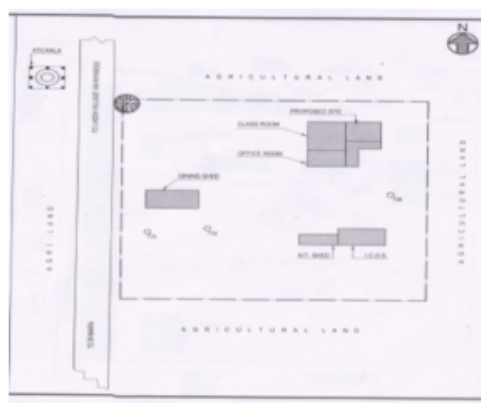

নির্বাচক নিবন্ধন আধিকারিকের স্বাক্ষর

Nazri Naksha

Google Map View

Polling Station Building Front View

Polling Station Front View

Cad View

Key MAP View

1 নাম : ভানুমতি দুলে স্বামীর নাম: সন্তোষ দুলে বাড়ির নং : n0035 বয়স : 57 লিঙ্গ : মহিলা ফটো উপলব্ধ	WB/36/244/054060	2 নাম : প্রসেনজিৎ দুলে পিতার নাম: সীতারাম দুলে বাড়ির নং : n0053 বয়স : 31 লিঙ্গ : পুরুষ ফটো উপলব্ধ	RTE1542190	3 নাম : সুনীল বরন দুলে পিতার নাম: সীতারাম দুলে বাড়ির নং : n0053 বয়স : 39 লিঙ্গ : পুরুষ ফটো উপলব্ধ	DHC2229342
4 নাম : কম্পনা দুলে স্বামীর নাম: হরিপদ দুলে বাড়ির নং : n0053 বয়স : 34 লিঙ্গ : মহিলা ফটো উপলব্ধ	RTE1093855	5 নাম : হরিপদ দুলে পিতার নাম: সীতারাম দুলে বাড়ির নং : n0053 বয়স : 44 লিঙ্গ : পুরুষ ফটো উপলব্ধ	DHC2228971	6 নাম : মালতী দুলে স্বামীর নাম: সীতারাম দুলে বাড়ির নং : n0053 বয়স : 56 লিঙ্গ : মহিলা ফটো উপলব্ধ	DHC1334408
7 নাম : সীতারাম দুলে পিতার নাম: অতুল চন্দ্র দুলে বাড়ির নং : n0053 বয়স : 68 লিঙ্গ : পুরুষ ফটো উপলব্ধ	DHC1334416	8 নাম : চিত্তরঞ্জন দুলে পিতার নাম: যুগল বাউরী বাড়ির নং : n0035 বয়স : 67 লিঙ্গ : পুরুষ ফটো উপলব্ধ	RTE2015303	9 নাম : চন্দনা দুলে স্বামীর নাম: সুনীল বরন দুলে বাড়ির নং : n0053 বয়স : 28 লিঙ্গ : মহিলা ফটো উপলব্ধ	RTE1623040
10 নাম : উত্তম বাউরী পিতার নাম: চিত্তরঞ্জন বাউরী বাড়ির নং : n0035 বয়স : 34 লিঙ্গ : পুরুষ ফটো উপলব্ধ	RTE1247261	11 নাম : কৃষ্ণ কান্ত বাউরী পিতার নাম: চিত্তরঞ্জন বাউরী বাড়ির নং : n0035 বয়স : 45 লিঙ্গ : পুরুষ ফটো উপলব্ধ	DHC1915966	12 নাম : অর্চনা বাউরী স্বামীর নাম: কৃষ্ণ কান্ত বাউরী বাড়ির নং : n0035 বয়স : 38 লিঙ্গ : মহিলা ফটো উপলব্ধ	DHC2687259
13 নাম : তুষার পাত্র পিতার নাম: বিশ্বনাথ পাত্র বাড়ির নং : এন0019 বয়স : 70 লিঙ্গ : পুরুষ ফটো উপলব্ধ	RTE2210193	14 নাম : শ্যামল বাউরী পিতার নাম: সুশান্ত বাউরী বাড়ির নং : এন0040 বয়স : 22 লিঙ্গ : পুরুষ ফটো উপলব্ধ	RTE2160943	15 নাম : মানসী পাত্র পিতার নাম: তুষার পাত্র বাড়ির নং : এন0019 বয়স : 25 লিঙ্গ : মহিলা ফটো উপলব্ধ	RTE1816578
16 নাম : রাহুল পাত্র পিতার নাম: তুষার পাত্র বাড়ির নং : n0019 বয়স : 27 লিঙ্গ : পুরুষ ফটো উপলব্ধ	RTE1700715	17 নাম : মনীষা পাত্র স্বামীর নাম: অপর্ণা পাত্র বাড়ির নং : কল্যাণী মিশ্র বয়স : 26 লিঙ্গ : মহিলা ফটো উপলব্ধ	RTE1970391	18 নাম : অমিতা বাউরী স্বামীর নাম: নাড বাউরী বাড়ির নং : n0019 বয়স : 32 লিঙ্গ : মহিলা ফটো উপলব্ধ	RTE1331016
19 নাম : নাড বাউরী পিতার নাম: আনন্দ বাউরী বাড়ির নং : n0019 বয়স : 35 লিঙ্গ : পুরুষ ফটো উপলব্ধ	RTE1191428	20 নাম : উমারানী পাত্র স্বামীর নাম: তুষার পাত্র বাড়ির নং : n0019 বয়স : 51 লিঙ্গ : মহিলা ফটো উপলব্ধ	WB/36/244/054298	21 নাম : পার্থ পাত্র পিতার নাম: শ্যামাপদ পাত্র বাড়ির নং : n0019 বয়স : 33 লিঙ্গ : পুরুষ ফটো উপলব্ধ	RTE1191410
22 নাম : রীতা পাত্র স্বামীর নাম: শ্যামাপদ পাত্র বাড়ির নং : n0019 বয়স : 57 লিঙ্গ : মহিলা ফটো উপলব্ধ	WB/36/244/054269	23 নাম : শ্যামাপদ পাত্র পিতার নাম: বিশ্বনাথ পাত্র বাড়ির নং : n0019 বয়স : 66 লিঙ্গ : পুরুষ ফটো উপলব্ধ	WB/36/244/054382	24 নাম : সন্তোষী পাত্র স্বামীর নাম: বিশ্বনাথ পাত্র বাড়ির নং : n0019 বয়স : 91 লিঙ্গ : মহিলা ফটো উপলব্ধ	WB/36/244/054268
25 নাম : সমীর কুমার বাউরী পিতার নাম: বিশ্বনাথ বাউরী বাড়ির নং : n0036 বয়স : 30 লিঙ্গ : পুরুষ ফটো উপলব্ধ	RTE1435536	26 নাম : পূর্ণিমা বাউরী স্বামীর নাম: সামন্ত বাউরী বাড়ির নং : n0036 বয়স : 31 লিঙ্গ : মহিলা ফটো উপলব্ধ	RTE1435544	27 নাম : রীনা দুলে স্বামীর নাম: ভানু দুলে বাড়ির নং : n0036 বয়স : 40 লিঙ্গ : মহিলা ফটো উপলব্ধ	DHC2520542
28 নাম : ভানু দুলে পিতার নাম: আক্রুর দুলে বাড়ির নং : n0036 বয়স : 53 লিঙ্গ : পুরুষ ফটো উপলব্ধ	WB/36/244/054176	29 নাম : সাবিত্রী দুলে স্বামীর নাম: বিশ্বনাথ দুলে বাড়ির নং : n0036 বয়স : 52 লিঙ্গ : মহিলা ফটো উপলব্ধ	WB/36/244/054046	30 নাম : বিশ্বনাথ দুলে পিতার নাম: শশীক দুলে বাড়ির নং : n0036 বয়স : 58 লিঙ্গ : পুরুষ ফটো উপলব্ধ	WB/36/244/054220