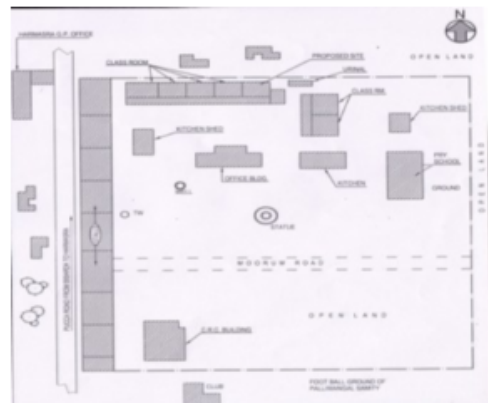

নির্বাচক নিবন্ধন আধিকারিকের স্বাক্ষর

Nazri Naksha

Google Map View

Polling Station Building Front View

Polling Station Front View

Cad View

Key MAP View

1 নাম : সুশান্ত আচার্য পিতার নাম : লালমোহন আচার্য বাড়ির নং : n0202 বয়স : 36 লিঙ্গ : পুরুষ	RTE0223552 ফটো উপলব্ধ	2 নাম : মিনতি আচার্য স্বামীর নাম : লালমোহন আচার্য বাড়ির নং : N/0124 বয়স : 61 লিঙ্গ : মহিলা	WB/36/244/072109 ফটো উপলব্ধ	3 নাম : লালমোহন আচার্য পিতার নাম : বামাচরন আচার্য বাড়ির নং : N/0124 বয়স : 65 লিঙ্গ : পুরুষ	WB/36/244/072001 ফটো উপলব্ধ
4 নাম : অর্পিতা আচার্য স্বামীর নাম : গৌতম আচার্য বাড়ির নং : N0000 বয়স : 30 লিঙ্গ : মহিলা	NVP1750934 ফটো উপলব্ধ	5 নাম : পৌতম আচার্য পিতার নাম : লক্ষীকান্ত আচার্য বাড়ির নং : N0000 বয়স : 37 লিঙ্গ : পুরুষ	DHC2730760 ফটো উপলব্ধ	6 নাম : নিবেদিতা আচার্য পিতার নাম : ভাস্কর আচার্য বাড়ির নং : এন0124 বয়স : 29 লিঙ্গ : মহিলা	UNU1613199 ফটো উপলব্ধ
7 নাম : সুশোভন আচার্য পিতার নাম : লালমোহন আচার্য বাড়ির নং : N/0124 বয়স : 40 লিঙ্গ : পুরুষ	DHC2522316 ফটো উপলব্ধ	8 নাম : প্রিয়াঙ্কা আচার্য স্বামীর নাম : সুশোভন আচার্য বাড়ির নং : N/0124 বয়স : 29 লিঙ্গ : মহিলা	RTE1542513 ফটো উপলব্ধ	9 নাম : সুরজিৎ আচার্য পিতার নাম : লালমোহন আচার্য বাড়ির নং : এন0232 বয়স : 41 লিঙ্গ : পুরুষ	BRD3038585 ফটো উপলব্ধ
10 নাম : জাফরান আলি পিতার নাম : মইনুদ্দিন আলি বাড়ির নং : এন0167 বয়স : 24 লিঙ্গ : পুরুষ	RTE2053635 ফটো উপলব্ধ	11 নাম : প্রতিমা কুস্তকার স্বামীর নাম : স্বপন কুস্তকার বাড়ির নং : এন0065 বয়স : 26 লিঙ্গ : মহিলা	NVP1923507 ফটো উপলব্ধ	12 নাম : ভোলানাথ কুস্তকার পিতার নাম : মানিক কুস্তকার বাড়ির নং : n0065 বয়স : 42 লিঙ্গ : পুরুষ	RTE0218446 ফটো উপলব্ধ
13 নাম : মমতা পাল স্বামীর নাম : তপন কুস্তকার বাড়ির নং : এন0067 বয়স : 26 লিঙ্গ : মহিলা	XWQ1979731 ফটো উপলব্ধ	14 নাম : রসরাজ কুস্তকার পিতার নাম : কৃষ্ণপদ কুস্তকার বাড়ির নং : n0066 বয়স : 68 লিঙ্গ : পুরুষ	RTE2279842 ফটো উপলব্ধ	15 নাম : মানিক কুস্তকার পিতার নাম : কৃষ্ণপদ কুস্তকার বাড়ির নং : n0065 বয়স : 73 লিঙ্গ : পুরুষ	WB/36/244/048094 ফটো উপলব্ধ
16 নাম : আব্বাদী কুস্তকার স্বামীর নাম : মানিক কুস্তকার বাড়ির নং : n0065 বয়স : 66 লিঙ্গ : মহিলা	WB/36/244/048085 ফটো উপলব্ধ	17 নাম : মহাদেব কুস্তকার পিতার নাম : মানিক কুস্তকার বাড়ির নং : n0065 বয়স : 39 লিঙ্গ : পুরুষ	RTE1045616 ফটো উপলব্ধ	18 নাম : সুধা কুস্তকার স্বামীর নাম : ভোলানাথ কুস্তকার বাড়ির নং : n0065 বয়স : 38 লিঙ্গ : মহিলা	RTE1331131 ফটো উপলব্ধ
19 নাম : স্বপন কুস্তকার পিতার নাম : মুক্তারাম কুস্তকার বাড়ির নং : n0065 বয়স : 39 লিঙ্গ : পুরুষ	RTE1045624 ফটো উপলব্ধ	20 নাম : অমিতা কুস্তকার স্বামীর নাম : রসরাজ কুস্তকার বাড়ির নং : n0066 বয়স : 51 লিঙ্গ : মহিলা	WB/36/244/048144 ফটো উপলব্ধ	21 নাম : তপন কুস্তকার পিতার নাম : মুক্তারাম কুস্তকার বাড়ির নং : n0067 বয়স : 34 লিঙ্গ : পুরুষ	RTE1191667 ফটো উপলব্ধ
22 নাম : হীরালাল কুস্তকার পিতার নাম : কৃষ্ণপদ কুস্তকার বাড়ির নং : n0068 বয়স : 63 লিঙ্গ : পুরুষ	WB/36/244/048075 ফটো উপলব্ধ	23 নাম : সাবিত্রী কুস্তকার স্বামীর নাম : হীরালাল কুস্তকার বাড়ির নং : n0068 বয়স : 53 লিঙ্গ : মহিলা	RTE1331149 ফটো উপলব্ধ	24 নাম : অলকা কুস্তকার স্বামীর নাম : মুক্তারাম কুস্তকার বাড়ির নং : n0068 বয়স : 53 লিঙ্গ : মহিলা	WB/36/244/048055 ফটো উপলব্ধ
25 নাম : প্রীতম কুস্তকার পিতার নাম : হীরালাল কুস্তকার বাড়ির নং : এন0068 বয়স : 20 লিঙ্গ : পুরুষ	RTE2322865 ফটো উপলব্ধ	26 নাম : মালা কুস্তকার স্বামীর নাম : মহাদেব কুস্তকার বাড়ির নং : n0065 বয়স : 27 লিঙ্গ : মহিলা	RTE1700806 ফটো উপলব্ধ	27 নাম : সুশান্ত কুস্তকার পিতার নাম : রসরাজ কুস্তকার বাড়ির নং : n0066 বয়স : 27 লিঙ্গ : পুরুষ	RTE1700798 ফটো উপলব্ধ
28 নাম : আলোক কুমার কর পিতার নাম : অজিত কুমার কর বাড়ির নং : এন বয়স : 46 লিঙ্গ : পুরুষ	NFN1407303 ফটো উপলব্ধ	29 নাম : জয়ানন্দ কর্মকার পিতার নাম : কৃষ্ণপদ কর্মকার বাড়ির নং : এন00038 বয়স : 25 লিঙ্গ : পুরুষ	RTE1816677 ফটো উপলব্ধ	30 নাম : বকুল কর্মকার স্বামীর নাম : নারান কর্মকার বাড়ির নং : এন0035 বয়স : 22 লিঙ্গ : মহিলা	RTE2247211 ফটো উপলব্ধ