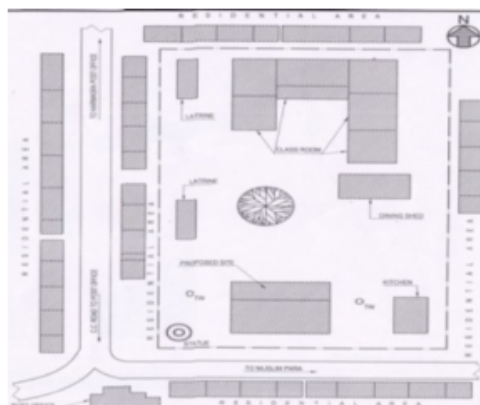

নির্বাচক নিবন্ধন আধিকারিকের স্বাক্ষর

Nazri Naksha

Google Map View

Polling Station Building Front View

Polling Station Front View

Cad View

Key MAP View

বিধানসভা নির্বাচনকেন্দ্রের নং, নাম : 251-ভালভাংরা
ভাগ নং, নাম : 1-হাড়মাসড়া (আংশিক), লোহাডি, তাঁতিবাগান, লালডিহি