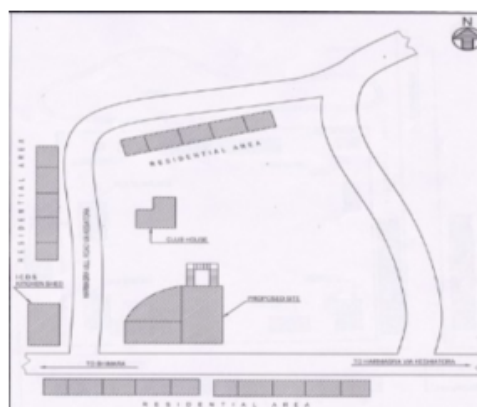

নির্বাচক নিবন্ধন আধিকারিকের স্বাক্ষর

Nazri Naksha

Google Map View

Polling Station Building Front View

Polling Station Front View

Cad View

Key MAP View

1 নাম : লব কর পিতার নাম: বিরিঞ্চি কর বাড়ির নং : n0001 বয়স : 30 লিঙ্গ : পুরুষ	RTE1624089 ফটো উপলব্ধ	2 নাম : কুশ কর পিতার নাম: বিরিঞ্চি কর বাড়ির নং : n0001 বয়স : 30 লিঙ্গ : পুরুষ	RTE1543214 ফটো উপলব্ধ	3 নাম : মানিক রতন কর পিতার নাম: মোহন চন্দ্র কর বাড়ির নং : n0001 বয়স : 64 লিঙ্গ : পুরুষ	RTE1096320 ফটো উপলব্ধ
4 নাম : সুনীলা কর স্বামীর নাম: মানস কর বাড়ির নং : n0001 বয়স : 30 লিঙ্গ : মহিলা	RTE1543347 ফটো উপলব্ধ	5 নাম : আল্লারানী কর স্বামীর নাম: বিরিঞ্চি কর বাড়ির নং : n0001 বয়স : 61 লিঙ্গ : মহিলা	DHC1333376 ফটো উপলব্ধ	6 নাম : কণকলতা কর স্বামীর নাম: নীরদ কর বাড়ির নং : n0002 বয়স : 79 লিঙ্গ : মহিলা	WB/36/244/057102 ফটো উপলব্ধ
7 নাম : অর্ধেন্দু কর পিতার নাম: নীরদ কর বাড়ির নং : n0002 বয়স : 54 লিঙ্গ : পুরুষ	WB/36/244/057676 ফটো উপলব্ধ	8 নাম : প্রদীপ কর পিতার নাম: নীরদ কর বাড়ির নং : n0002 বয়স : 52 লিঙ্গ : পুরুষ	WB/36/244/057658 ফটো উপলব্ধ	9 নাম : অতসী কর স্বামীর নাম: প্রদীপ কর বাড়ির নং : n0002 বয়স : 34 লিঙ্গ : মহিলা	RTE1096338 ফটো উপলব্ধ
10 নাম : স্বপনা কর স্বামীর নাম: অর্ধেন্দু কর বাড়ির নং : n0002 বয়স : 44 লিঙ্গ : মহিলা	DHC1916139 ফটো উপলব্ধ	11 নাম : আকাশ কর পিতার নাম: অর্ধেন্দু কর বাড়ির নং : n0002 বয়স : 26 লিঙ্গ : পুরুষ	RTE1758424 ফটো উপলব্ধ	12 নাম : মনোরমা কর স্বামীর নাম: মানিক রতন কর বাড়ির নং : n0001 বয়স : 60 লিঙ্গ : মহিলা	WB/36/244/057335 ফটো উপলব্ধ
13 নাম : মানস কর পিতার নাম: মানিক রতন কর বাড়ির নং : এন0001 বয়স : 36 লিঙ্গ : পুরুষ	RTE1248376 ফটো উপলব্ধ	14 নাম : ঝুমা লোহার স্বামীর নাম: অর্ধেন্দু পতি বাড়ির নং : এন0020 বয়স : 25 লিঙ্গ : মহিলা	UVG1850049 ফটো উপলব্ধ	15 নাম : অরিজিৎ কর পিতার নাম: অর্ধেন্দু কর বাড়ির নং : এন0002 বয়স : 21 লিঙ্গ : পুরুষ	RTE2261410 ফটো উপলব্ধ
16 নাম : মিতুন চন্দ্র পিতার নাম: কিঙ্কর চন্দ্র বাড়ির নং : n0007 বয়স : 35 লিঙ্গ : পুরুষ	RTE1096619 ফটো উপলব্ধ	17 নাম : মৈত্রী কারক চন্দ্র স্বামীর নাম: গৌতম চন্দ্র বাড়ির নং : N0004 বয়স : 26 লিঙ্গ : মহিলা	UZI1964626 ফটো উপলব্ধ	18 নাম : বেলারানী চন্দ্র স্বামীর নাম: আনন্দ চন্দ্র বাড়ির নং : n0003 বয়স : 66 লিঙ্গ : মহিলা	RTE1944743 ফটো উপলব্ধ
19 নাম : পিকু চন্দ্র পিতার নাম: শিবপ্রসাদ চন্দ্র বাড়ির নং : n0006 বয়স : 29 লিঙ্গ : পুরুষ	RTE1543206 ফটো উপলব্ধ	20 নাম : উত্তম চন্দ্র পিতার নাম: কিঙ্কর চন্দ্র চন্দ্র বাড়ির নং : n0007 বয়স : 40 লিঙ্গ : পুরুষ	RTE0232041 ফটো উপলব্ধ	21 নাম : শান্তালা চন্দ্র স্বামীর নাম: কেবল চন্দ্র বাড়ির নং : n0004 বয়স : 60 লিঙ্গ : মহিলা	RTE2128445 ফটো উপলব্ধ
22 নাম : কেবল চন্দ্র পিতার নাম: গোরান্দ চন্দ্র বাড়ির নং : এন0004 বয়স : 71 লিঙ্গ : পুরুষ	DHC1916212 ফটো উপলব্ধ	23 নাম : গৌতম চন্দ্র পিতার নাম: কেবল চন্দ্র বাড়ির নং : এন0004 বয়স : 36 লিঙ্গ : পুরুষ	RTE0232058 ফটো উপলব্ধ	24 নাম : অর্পনা চন্দ্র স্বামীর নাম: বিকাশ চন্দ্র বাড়ির নং : এন0007 বয়স : 38 লিঙ্গ : মহিলা	DHC2229532 ফটো উপলব্ধ
25 নাম : তুষ্টরানী চন্দ্র স্বামীর নাম: কিঙ্কর চন্দ্র চন্দ্র বাড়ির নং : n0007 বয়স : 71 লিঙ্গ : মহিলা	RTE2019511 ফটো উপলব্ধ	26 নাম : শানু চন্দ্র পিতার নাম: জিতেন্দ্রনাথ চন্দ্র বাড়ির নং : n0003 বয়স : 27 লিঙ্গ : পুরুষ	RTE1701465 ফটো উপলব্ধ	27 নাম : রাহুল চন্দ্র পিতার নাম: নেপাল চন্দ্র চন্দ্র বাড়ির নং : n0005 বয়স : 24 লিঙ্গ : পুরুষ	RTE2000222 ফটো উপলব্ধ
28 নাম : কিঙ্কর চন্দ্র চন্দ্র পিতার নাম: চন্দ্রমোহন চন্দ্র বাড়ির নং : n0007 বয়স : 75 লিঙ্গ : পুরুষ	RTE2019495 ফটো উপলব্ধ	29 নাম : নেপাল চন্দ্র চন্দ্র পিতার নাম: কমলাকান্ত চন্দ্র বাড়ির নং : n0005 বয়স : 59 লিঙ্গ : পুরুষ	RTE1924356 ফটো উপলব্ধ	30 নাম : জিতেন্দ্রনাথ চন্দ্র পিতার নাম: দেবেন্দ্র চন্দ্র বাড়ির নং : n0003 বয়স : 60 লিঙ্গ : পুরুষ	RTE1945880 ফটো উপলব্ধ