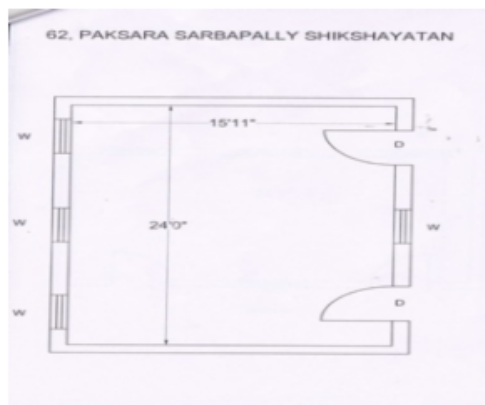

নির্বাচক নিবন্ধন আধিকারিকের স্বাক্ষর

Nazri Naksha

Google Map View

Polling Station Building Front View

Polling Station Front View

Cad View

Key MAP View

বিধানসভা নির্বাচনক্ষেত্রের নং, নাম : 251-ভালভাংরা  
ভাগ নং, নাম : 1-জরকা পাকসাড়া, জরকা, পাকসাড়া, বাগালধরা, টুরারডিহি