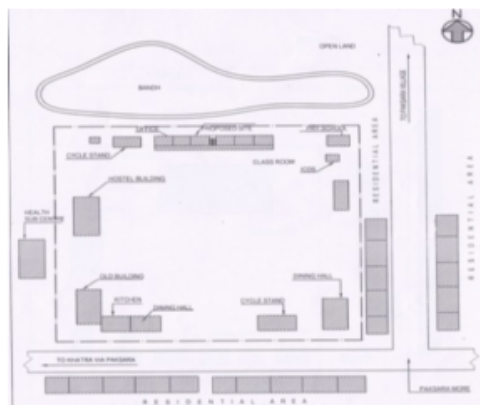

নির্বাচক নিবন্ধন আধিকারিকের স্বাক্ষর

Nazri Naksha

Google Map View

Polling Station Building Front View

Polling Station Front View

Cad View

Key MAP View

বিধানসভা নির্বাচনক্ষেত্রের নং, নাম : 251-ভালভাংরা  
ভাগ নং, নাম : 1-জরকা পাকসাড়া, জরকা, পাকসাড়া, বাগালধরা, টুরারডিহি