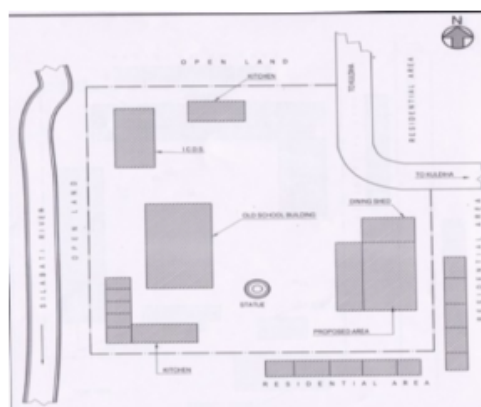

নির্বাচক নিবন্ধন আধিকারিকের স্বাক্ষর

Nazri Naksha

Google Map View

Polling Station Building Front View

Polling Station Front View

Cad View

Key MAP View

1 নাম : আহাদী কিস্কু স্বামীর নাম: দুর্গাপদ কিস্কু বাড়ির নং : n0058 বয়স : 35 লিঙ্গ : মহিলা	RTE1098532 ফটো উপলব্ধ	2 নাম : রতন কিস্কু পিতার নাম: শরৎ কিস্কু বাড়ির নং : n0058 বয়স : 31 লিঙ্গ : পুরুষ	RTE1333863 ফটো উপলব্ধ	3 নাম : দুর্গাপদ কিস্কু পিতার নাম: শরৎ কিস্কু বাড়ির নং : n0058 বয়স : 41 লিঙ্গ : পুরুষ	DHC2234722 ফটো উপলব্ধ
4 নাম : গুরুমনি কিস্কু স্বামীর নাম: শরৎ কিস্কু বাড়ির নং : n0058 বয়স : 71 লিঙ্গ : মহিলা	WB/36/244/069241 ফটো উপলব্ধ	5 নাম : অঞ্জলি কিস্কু স্বামীর নাম: স্বপন কিস্কু বাড়ির নং : n0057 বয়স : 35 লিঙ্গ : মহিলা	RTE1098367 ফটো উপলব্ধ	6 নাম : স্বপন কিস্কু পিতার নাম: বৈষ্ণব কিস্কু বাড়ির নং : n0057 বয়স : 40 লিঙ্গ : পুরুষ	DHC2234698 ফটো উপলব্ধ
7 নাম : বদনী কিস্কু স্বামীর নাম: বৃন্দাবন কিস্কু বাড়ির নং : n0057 বয়স : 45 লিঙ্গ : মহিলা	DHC1920511 ফটো উপলব্ধ	8 নাম : বৃন্দাবন কিস্কু পিতার নাম: বৈষ্ণব কিস্কু বাড়ির নং : n0057 বয়স : 48 লিঙ্গ : পুরুষ	WB/36/244/069781 ফটো উপলব্ধ	9 নাম : কম্পনা কিস্কু স্বামীর নাম: বিশ্বনাথ কিস্কু বাড়ির নং : n0057 বয়স : 34 লিঙ্গ : মহিলা	RTE1333855 ফটো উপলব্ধ
10 নাম : বিশ্বনাথ কিস্কু পিতার নাম: বৈষ্ণব কিস্কু বাড়ির নং : n0057 বয়স : 52 লিঙ্গ : পুরুষ	WB/36/244/069458 ফটো উপলব্ধ	11 নাম : লক্ষ্মীমতী কিস্কু স্বামীর নাম: কালিপদ কিস্কু বাড়ির নং : n0057 বয়স : 59 লিঙ্গ : মহিলা	DHC1371541 ফটো উপলব্ধ	12 নাম : কালিপদ কিস্কু পিতার নাম: বৈষ্ণব কিস্কু বাড়ির নং : n0057 বয়স : 65 লিঙ্গ : পুরুষ	DHC1371475 ফটো উপলব্ধ
13 নাম : রাধি কিস্কু পিতার নাম: সবরেশ্বর কিস্কু বাড়ির নং : n0057 বয়স : 83 লিঙ্গ : মহিলা	WB/36/244/069250 ফটো উপলব্ধ	14 নাম : নীলকণ্ঠ কিস্কু মায়ের নাম: ফুলমনি কিস্কু বাড়ির নং : n0056 বয়স : 31 লিঙ্গ : পুরুষ	RTE1333830 ফটো উপলব্ধ	15 নাম : প্রদীপ কিস্কু মায়ের নাম: ফুলমনি কিস্কু বাড়ির নং : n0056 বয়স : 34 লিঙ্গ : পুরুষ	RTE1333848 ফটো উপলব্ধ
16 নাম : ফুলমনি কিস্কু স্বামীর নাম: কার্তিক কিস্কু বাড়ির নং : n0056 বয়স : 61 লিঙ্গ : মহিলা	WB/36/244/069245 ফটো উপলব্ধ	17 নাম : রূপালী কিস্কু স্বামীর নাম: উত্তম কিস্কু বাড়ির নং : n0055 বয়স : 35 লিঙ্গ : মহিলা	RTE1098359 ফটো উপলব্ধ	18 নাম : উত্তম কিস্কু পিতার নাম: বৈদ্যনাথ কিস্কু বাড়ির নং : n0055 বয়স : 39 লিঙ্গ : পুরুষ	DHC2522209 ফটো উপলব্ধ
19 নাম : সূশান্ত কিস্কু পিতার নাম: মহাদেব কিস্কু বাড়ির নং : n0055 বয়স : 31 লিঙ্গ : পুরুষ	RTE1333822 ফটো উপলব্ধ	20 নাম : আরতি কিস্কু স্বামীর নাম: মহাদেব কিস্কু বাড়ির নং : n0055 বয়স : 63 লিঙ্গ : মহিলা	WB/36/244/069300 ফটো উপলব্ধ	21 নাম : ললিতা কিস্কু স্বামীর নাম: গৌতম কিস্কু বাড়ির নং : n0055 বয়স : 47 লিঙ্গ : মহিলা	DHC1920495 ফটো উপলব্ধ
22 নাম : গৌতম কিস্কু পিতার নাম: বৈদ্যনাথ কিস্কু বাড়ির নং : n0055 বয়স : 52 লিঙ্গ : পুরুষ	WB/36/244/069208 ফটো উপলব্ধ	23 নাম : অনিল কিস্কু পিতার নাম: বৈদ্যনাথ কিস্কু বাড়ির নং : n0055 বয়স : 65 লিঙ্গ : পুরুষ	WB/36/244/069400 ফটো উপলব্ধ	24 নাম : কিস্টমনী কিস্কু স্বামীর নাম: সনাতন কিস্কু বাড়ির নং : n0055 বয়স : 88 লিঙ্গ : মহিলা	WB/36/244/069333 ফটো উপলব্ধ
25 নাম : বিকাশ কিস্কু মায়ের নাম: পার্বতী কিস্কু বাড়ির নং : n0054 বয়স : 34 লিঙ্গ : পুরুষ	RTE1333814 ফটো উপলব্ধ	26 নাম : পার্বতী কিস্কু স্বামীর নাম: সহদেব কিস্কু বাড়ির নং : n0054 বয়স : 70 লিঙ্গ : মহিলা	WB/36/244/069242 ফটো উপলব্ধ	27 নাম : রামেশ্বর কিস্কু পিতার নাম: সনাতন কিস্কু বাড়ির নং : n0053 বয়স : 33 লিঙ্গ : পুরুষ	RTE1333806 ফটো উপলব্ধ
28 নাম : আরতি কিস্কু স্বামীর নাম: জগা কিস্কু বাড়ির নং : n0053 বয়স : 36 লিঙ্গ : মহিলা	RTE1098615 ফটো উপলব্ধ	29 নাম : জগা কিস্কু পিতার নাম: সনাতন কিস্কু বাড়ির নং : n0053 বয়স : 41 লিঙ্গ : পুরুষ	DHC2234714 ফটো উপলব্ধ	30 নাম : অঞ্জলী কিস্কু স্বামীর নাম: জেঠু কিস্কু বাড়ির নং : n0053 বয়স : 36 লিঙ্গ : মহিলা	RTE1098334 ফটো উপলব্ধ