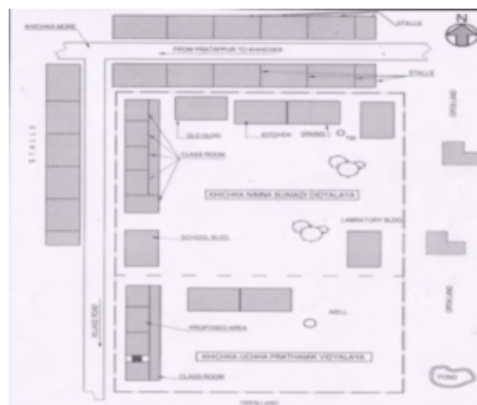

নির্বাচক নিবন্ধন আধিকারিকের স্বাক্ষর

Nazri Naksha

Google Map View

Polling Station Building Front View

Polling Station Front View

Cad View

Key MAP View

1 নাম : তারাপদ পাল পিতার নাম: বাসুদেব পাল বাড়ির নং : n0011 বয়স : 52 লিঙ্গ : পুরুষ ফটো উপলব্ধ	WB/36/244/075558	# 2 নাম : আনন্দমায়ী পাল স্বামীর নাম: বাসুদেব পাল বাড়ির নং : n0011 বয়স : 70 লিঙ্গ : মহিলা ফটো উপলব্ধ	RTE2197606	3 নাম : গৌরাঙ্গ দুলে মায়ের নাম: মায়ী দুলে বাড়ির নং : n0090 বয়স : 38 লিঙ্গ : পুরুষ ফটো উপলব্ধ	RTE1046960
4 নাম : রমা দুলে স্বামীর নাম: গৌরাঙ্গ দুলে বাড়ির নং : n0090 বয়স : 37 লিঙ্গ : মহিলা ফটো উপলব্ধ	RTE1046978	5 নাম : দিলীপ দুলে পিতার নাম: সুধেন দুলে বাড়ির নং : n0090 বয়স : 35 লিঙ্গ : পুরুষ ফটো উপলব্ধ	RTE1193796	6 নাম : চন্দনা দুলে স্বামীর নাম: দিলীপ দুলে বাড়ির নং : n0090 বয়স : 31 লিঙ্গ : মহিলা ফটো উপলব্ধ	RTE1439447
7 নাম : শেফালী দুলে স্বামীর নাম: লক্ষণ দুলে বাড়ির নং : n0090 বয়স : 51 লিঙ্গ : মহিলা ফটো উপলব্ধ	RTE1249671	8 নাম : রাজীব দুলে পিতার নাম: সুধেন দুলে বাড়ির নং : n0090 বয়স : 33 লিঙ্গ : পুরুষ ফটো উপলব্ধ	RTE1249689	9 নাম : তনুশ্রী পাল স্বামীর নাম: তারাপদ পাল বাড়ির নং : n0011 বয়স : 41 লিঙ্গ : মহিলা ফটো উপলব্ধ	HWW2140309
10 নাম : প্রনব কুমার পাল পিতার নাম: বাসুদেব পাল বাড়ির নং : n0011 বয়স : 52 লিঙ্গ : পুরুষ ফটো উপলব্ধ	RTE2125540	11 নাম : শুভদীপ পাল পিতার নাম: প্রনব কুমার পাল বাড়ির নং : এন011 বয়স : 22 লিঙ্গ : পুরুষ ফটো উপলব্ধ	RTE2183218	12 নাম : শ্যাম দুলে পিতার নাম: লক্ষণ দুলে বাড়ির নং : n0090 বয়স : 30 লিঙ্গ : পুরুষ ফটো উপলব্ধ	RTE1439454
13 নাম : পূজা দুলে স্বামীর নাম: শ্যাম দুলে বাড়ির নং : n0090 বয়স : 36 লিঙ্গ : মহিলা ফটো উপলব্ধ	RTE1439462	14 নাম : বন্দনা পাল স্বামীর নাম: প্রনব কুমার পাল বাড়ির নং : n0011 বয়স : 42 লিঙ্গ : মহিলা ফটো উপলব্ধ	DHC2237535	15 নাম : শুভম কোলে পিতার নাম: সুশান্ত কোলে বাড়ির নং : n0046 বয়স : 27 লিঙ্গ : পুরুষ ফটো উপলব্ধ	RTE1703024
16 নাম : সুশোভন কোলে পিতার নাম: অসীম কোলে বাড়ির নং : এন0085 বয়স : 25 লিঙ্গ : পুরুষ ফটো উপলব্ধ	RTE1818871	17 নাম : সুস্মিতা কোলে পিতার নাম: ঞ্চুনাথ কোলে বাড়ির নং : n0035 বয়স : 27 লিঙ্গ : মহিলা ফটো উপলব্ধ	RTE1703032	18 নাম : নিখিল কোলে পিতার নাম: জীতেন্দ্রনাথ কোলে বাড়ির নং : n0047 বয়স : 53 লিঙ্গ : পুরুষ ফটো উপলব্ধ	WB/36/244/075744
19 নাম : বন্দনা কোলে স্বামীর নাম: দিলীপ কোলে বাড়ির নং : n0047 বয়স : 56 লিঙ্গ : মহিলা ফটো উপলব্ধ	DHC1371897	20 নাম : উমাশংকরী কোলে স্বামীর নাম: নিশীথ কুমার কোলে বাড়ির নং : n0034 বয়স : 49 লিঙ্গ : মহিলা ফটো উপলব্ধ	DHC1588060	21 নাম : নিয়তী কোলে স্বামীর নাম: ক্ষিতিশ চন্দ্র কোলে বাড়ির নং : n0034 বয়স : 75 লিঙ্গ : মহিলা ফটো উপলব্ধ	RTE1924315
22 নাম : শুভদীপ কোলে পিতার নাম: নিশীথ কুমার কোলে বাড়ির নং : n0034 বয়স : 24 লিঙ্গ : পুরুষ ফটো উপলব্ধ	RTE1996396	23 নাম : চায়না কোলে স্বামীর নাম: সমীর কুমার কোলে বাড়ির নং : n0047 বয়স : 59 লিঙ্গ : মহিলা ফটো উপলব্ধ	RTE1948249	24 নাম : চঞ্চল কোলে পিতার নাম: সমীর কোলে বাড়ির নং : n0047 বয়স : 27 লিঙ্গ : পুরুষ ফটো উপলব্ধ	RTE1703016
25 নাম : দিলীপ কোলে পিতার নাম: জীতেন্দ্র কোলে বাড়ির নং : n0047 বয়স : 62 লিঙ্গ : পুরুষ ফটো উপলব্ধ	RTE2069425	26 নাম : নিশীথ কুমার কোলে পিতার নাম: ক্ষিতিশ চন্দ্র কোলে বাড়ির নং : n0034 বয়স : 55 লিঙ্গ : পুরুষ ফটো উপলব্ধ	WB/36/244/075739	27 নাম : উল্লাস কোলে পিতার নাম: ক্ষিতিশ চন্দ্র কোলে বাড়ির নং : n0034 বয়স : 50 লিঙ্গ : পুরুষ ফটো উপলব্ধ	WB/36/244/075517
28 নাম : শিল্পী কোলে স্বামীর নাম: উল্লাস কোলে বাড়ির নং : n0034 বয়স : 34 লিঙ্গ : মহিলা ফটো উপলব্ধ	RTE1334564	29 নাম : সমীর কুমার কোলে পিতার নাম: জীতেন্দ্রনাথ কোলে বাড়ির নং : n0047 বয়স : 66 লিঙ্গ : পুরুষ ফটো উপলব্ধ	DHC2236768	30 নাম : মনিকা ঘোষ(কোলে) স্বামীর নাম: নিখিল কোলে বাড়ির নং : n0047 বয়স : 43 লিঙ্গ : মহিলা ফটো উপলব্ধ	RTE1099365