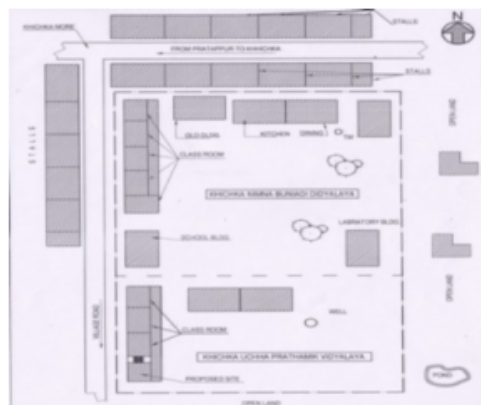

নির্বাচক নিবন্ধন আধিকারিকের স্বাক্ষর

Nazri Naksha

Google Map View

Polling Station Building Front View

Polling Station Front View

Cad View

Key MAP View

1 নাম : সুনীল কিস্কু পিতার নাম: বীরু কিস্কু বাড়ির নং : n0010 বয়স : 31 লিঙ্গ : পুরুষ	RTE1334762 ফটো উপলব্ধ	2 নাম : লক্ষীমনি কিস্কু স্বামীর নাম: দুর্গাপদ কিস্কু বাড়ির নং : n0008 বয়স : 60 লিঙ্গ : মহিলা	WB/36/244/075488 ফটো উপলব্ধ	3 নাম : দুর্গাপদ কিস্কু পিতার নাম: বিশ্বনাথ কিস্কু বাড়ির নং : n0008 বয়স : 64 লিঙ্গ : পুরুষ	WB/36/244/075496 ফটো উপলব্ধ
4 নাম : নিখিল কিস্কু পিতার নাম: মঙ্গল কিস্কু বাড়ির নং : n0007 বয়স : 31 লিঙ্গ : পুরুষ	RTE1439868 ফটো উপলব্ধ	5 নাম : জননী কিস্কু স্বামীর নাম: বিপিন কিস্কু বাড়ির নং : n0007 বয়স : 31 লিঙ্গ : মহিলা	RTE1439850 ফটো উপলব্ধ	6 নাম : বিপিন কিস্কু পিতার নাম: মঙ্গল কিস্কু বাড়ির নং : n0007 বয়স : 40 লিঙ্গ : পুরুষ	RTE1439843 ফটো উপলব্ধ
7 নাম : সুন্দরী কিস্কু স্বামীর নাম: মঙ্গল কিস্কু বাড়ির নং : n0007 বয়স : 55 লিঙ্গ : মহিলা	WB/36/244/075276 ফটো উপলব্ধ	8 নাম : পার্বতী কিস্কু স্বামীর নাম: সনাতন কিস্কু বাড়ির নং : n0005 বয়স : 55 লিঙ্গ : মহিলা	DHC1371228 ফটো উপলব্ধ	9 নাম : সনাতন কিস্কু পিতার নাম: বিশ্বনাথ কিস্কু বাড়ির নং : n0005 বয়স : 58 লিঙ্গ : পুরুষ	WB/36/244/075553 ফটো উপলব্ধ
10 নাম : গুরুমনি কিস্কু স্বামীর নাম: রুপচাঁদ কিস্কু বাড়ির নং : n0001 বয়স : 57 লিঙ্গ : মহিলা	RTE1939123 ফটো উপলব্ধ	11 নাম : রামধনু কিস্কু পিতার নাম: সনাতন কিস্কু বাড়ির নং : n0005 বয়স : 26 লিঙ্গ : পুরুষ	RTE1808427 ফটো উপলব্ধ	12 নাম : সমাই কিস্কু পিতার নাম: রুপচাঁদ কিস্কু বাড়ির নং : n0001 বয়স : 29 লিঙ্গ : পুরুষ	RTE1626126 ফটো উপলব্ধ
13 নাম : ফুলমনি কিস্কু স্বামীর নাম: অনীল কিস্কু বাড়ির নং : n0010 বয়স : 37 লিঙ্গ : মহিলা	RTE1099332 ফটো উপলব্ধ	14 নাম : অনিল কিস্কু পিতার নাম: বীরু কিস্কু বাড়ির নং : n0010 বয়স : 44 লিঙ্গ : পুরুষ	DHC2236750 ফটো উপলব্ধ	15 নাম : রুপচাঁদ কিস্কু পিতার নাম: ধরম কিস্কু বাড়ির নং : n0001 বয়স : 62 লিঙ্গ : পুরুষ	RTE1939602 ফটো উপলব্ধ
16 নাম : প্রতিমা খাঁ স্বামীর নাম: সুশেন খাঁ বাড়ির নং : n0015 বয়স : 69 লিঙ্গ : মহিলা	DHC1372549 ফটো উপলব্ধ	17 নাম : পাপিয়া খাঁ স্বামীর নাম: অরুণ খাঁ বাড়ির নং : n0015 বয়স : 31 লিঙ্গ : মহিলা	RTE1334770 ফটো উপলব্ধ	18 নাম : অরুণ খাঁ পিতার নাম: সুশেন খাঁ বাড়ির নং : n0015 বয়স : 43 লিঙ্গ : পুরুষ	DHC2236776 ফটো উপলব্ধ
19 নাম : সুশেন কুমার খাঁ পিতার নাম: কিঙ্কর খাঁ বাড়ির নং : n0015 বয়স : 71 লিঙ্গ : পুরুষ	WB/36/244/075777 ফটো উপলব্ধ	20 নাম : শেফালী গরাই স্বামীর নাম: রামপদ গরাই বাড়ির নং : n0012 বয়স : 61 লিঙ্গ : মহিলা	WB/36/244/075636 ফটো উপলব্ধ	21 নাম : মঞ্জু গরাই স্বামীর নাম: ভীম গরাই বাড়ির নং : n0012 বয়স : 63 লিঙ্গ : মহিলা	WB/36/244/075635 ফটো উপলব্ধ
22 নাম : বুদ্ধদেব গরাই স্বামীর নাম: মঞ্জু গরাই বাড়ির নং : n0012 বয়স : 44 লিঙ্গ : পুরুষ	DHC2523132 ফটো উপলব্ধ	23 নাম : আল্পনা গরাই স্বামীর নাম: বুদ্ধদেব গরাই বাড়ির নং : n0012 বয়স : 41 লিঙ্গ : মহিলা	DHC2236842 ফটো উপলব্ধ	24 নাম : চায়না গরাই স্বামীর নাম: লক্ষীকান্ত গরাই বাড়ির নং : n0012 বয়স : 41 লিঙ্গ : মহিলা	DHC2522977 ফটো উপলব্ধ
25 নাম : শংকর গরাই পিতার নাম: ত্রিলোচন গরাই বাড়ির নং : n0014 বয়স : 76 লিঙ্গ : পুরুষ	WB/36/244/075837 ফটো উপলব্ধ	26 নাম : আরতি গরাই স্বামীর নাম: শংকর গরাই বাড়ির নং : n0014 বয়স : 71 লিঙ্গ : মহিলা	WB/36/244/075637 ফটো উপলব্ধ	27 নাম : উত্তম গরাই পিতার নাম: শংকর গরাই বাড়ির নং : n0014 বয়স : 46 লিঙ্গ : পুরুষ	DHC1372200 ফটো উপলব্ধ
28 নাম : কবিতা গরাই স্বামীর নাম: উত্তম গরাই বাড়ির নং : n0014 বয়স : 43 লিঙ্গ : মহিলা	DHC2236784 ফটো উপলব্ধ	29 নাম : গৌতম গরাই পিতার নাম: শংকর গরাই বাড়ির নং : n0014 বয়স : 42 লিঙ্গ : পুরুষ	DHC1923556 ফটো উপলব্ধ	30 নাম : বন্দনা গরাই স্বামীর নাম: গৌতম গরাই বাড়ির নং : n0014 বয়স : 40 লিঙ্গ : মহিলা	RTE1099647 ফটো উপলব্ধ