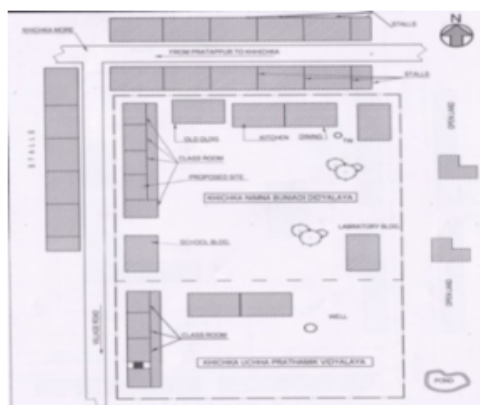

Key MAP View