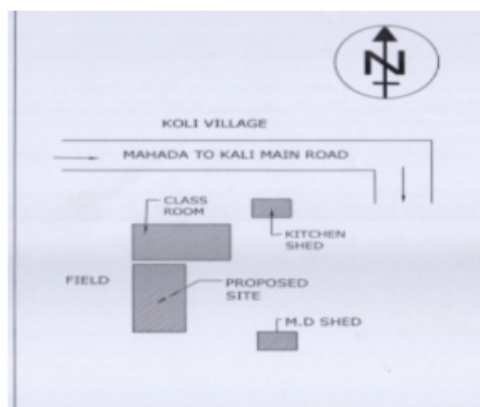

নির্বাচক নিবন্ধন আধিকারিকের স্বাক্ষর

Nazri Naksha

Google Map View

Polling Station Building Front View

Polling Station Front View

Cad View

Key MAP View

1 নাম : গুরুপদ বারিক পিতার নাম: সুরেন্দ্র বারিক বাড়ির নং : n0035 বয়স : 56 লিঙ্গ : পুরুষ	WB/36/244/222429	ফটো উপলব্ধ	2 নাম : হেলারানী বারিক স্বামীর নাম: গুরুপদ বারিক বাড়ির নং : n0035 বয়স : 51 লিঙ্গ : মহিলা	WB/36/244/222341	ফটো উপলব্ধ	3 নাম : মমতা বারিক স্বামীর নাম: তরুণ বারিক বাড়ির নং : n0037 বয়স : 48 লিঙ্গ : মহিলা	DHC2698462	ফটো উপলব্ধ
4 নাম : বুদ্ধদেব বারিক পিতার নাম: গুরুপদ বারিক বাড়ির নং : n0035 বয়স : 34 লিঙ্গ : পুরুষ	RTE1194208	ফটো উপলব্ধ	5 নাম : রবীন্দ্রনাথ বারিক পিতার নাম: গুরুপদ বারিক বাড়ির নং : n0035 বয়স : 34 লিঙ্গ : পুরুষ	RTE1194216	ফটো উপলব্ধ	6 নাম : মনিষা বারিক স্বামীর নাম: রবীন্দ্রনাথ বারিক বাড়ির নং : n0035 বয়স : 28 লিঙ্গ : মহিলা	RTE1626613	ফটো উপলব্ধ
7 নাম : শিল্পা বারিক(হাজরা) স্বামীর নাম: দেবনাথ হাজরা বাড়ির নং : n0015 বয়স : 29 লিঙ্গ : মহিলা	RTE1626605	ফটো উপলব্ধ	8 নাম : বীনা মাজি স্বামীর নাম: নারান মাজি বাড়ির নং : n0017 বয়স : 32 লিঙ্গ : মহিলা	RTE1440650	ফটো উপলব্ধ	9 নাম : ভৈরব চৌধুরী পিতার নাম: সাগর চৌধুরী বাড়ির নং : n0095 বয়স : 36 লিঙ্গ : পুরুষ	RTE1047232	ফটো উপলব্ধ
10 নাম : সুজিত দেড়্যা পিতার নাম: সুভাষ দেড়্যা বাড়ির নং : n0010 বয়স : 41 লিঙ্গ : পুরুষ	DHC2626570	ফটো উপলব্ধ	11 নাম : তারা দেড়্যা স্বামীর নাম: সুজিত দেড়্যা বাড়ির নং : n0010 বয়স : 34 লিঙ্গ : মহিলা	RTE1100502	ফটো উপলব্ধ	12 নাম : পিন্টু দেড়্যা পিতার নাম: দুঃখভঞ্জন দেড়্যা বাড়ির নং : n0186 বয়স : 27 লিঙ্গ : পুরুষ	RTE1703669	ফটো উপলব্ধ
13 নাম : বাপন দেড়্যা পিতার নাম: সেবাদাস দেড়্যা বাড়ির নং : n0182 বয়স : 27 লিঙ্গ : পুরুষ	RTE1703651	ফটো উপলব্ধ	14 নাম : বাসন্তী ঘোষাল স্বামীর নাম: গৌরঙ্গ ঘোষাল বাড়ির নং : n0116 বয়স : 60 লিঙ্গ : মহিলা	RTE1922467	ফটো উপলব্ধ	15 নাম : পবিত্র ঘোষাল পিতার নাম: গৌরঙ্গ ঘোষাল বাড়ির নং : n0116 বয়স : 34 লিঙ্গ : পুরুষ	RTE1100783	ফটো উপলব্ধ
16 নাম : রাজীব ঘোষ পিতার নাম: মিলন ঘোষ বাড়ির নং : n0154 বয়স : 41 লিঙ্গ : পুরুষ	DHC2626554	ফটো উপলব্ধ	17 নাম : দোলন ঘোষ স্বামীর নাম: দামোদর ঘোষ বাড়ির নং : n0154 বয়স : 35 লিঙ্গ : মহিলা	RTE1047208	ফটো উপলব্ধ	18 নাম : সীমা ঘোষ পিতার নাম: অজিত ঘোষ বাড়ির নং : n0168 বয়স : 29 লিঙ্গ : মহিলা	RTE1686294	ফটো উপলব্ধ
19 নাম : পিন্টু ঘোষ পিতার নাম: সুনীল ঘোষ বাড়ির নং : এন0181 বয়স : 27 লিঙ্গ : পুরুষ	RTE1703701	ফটো উপলব্ধ	20 নাম : নমিতা গোস্বামী (মহাদানী) স্বামীর নাম: শ্রীমন্ত মহাদানী বাড়ির নং : n0161 বয়স : 38 লিঙ্গ : মহিলা	HWW2443133	ফটো উপলব্ধ	21 নাম : ধীরেন্দ্রনাথ হাজরা পিতার নাম: সাগর হাজরা বাড়ির নং : n0015 বয়স : 60 লিঙ্গ : পুরুষ	DHC2316990	ফটো উপলব্ধ
22 নাম : যমুনা হাজরা স্বামীর নাম: ধীরেন্দ্রনাথ হাজরা বাড়ির নং : n0015 বয়স : 53 লিঙ্গ : মহিলা	RTE1930122	ফটো উপলব্ধ	23 নাম : বীরেন হাজরা পিতার নাম: সাগর হাজরা বাড়ির নং : n0015 বয়স : 52 লিঙ্গ : পুরুষ	RTE1941558	ফটো উপলব্ধ	24 নাম : সুমিত্রা হাজরা স্বামীর নাম: বীরেন হাজরা বাড়ির নং : n0015 বয়স : 46 লিঙ্গ : মহিলা	DHC2001592	ফটো উপলব্ধ
25 নাম : দেবদাস হাজরা পিতার নাম: বীরেন হাজরা বাড়ির নং : n0015 বয়স : 33 লিঙ্গ : পুরুষ	RTE1194224	ফটো উপলব্ধ	# 26 নাম : পাপিয়া খাঁ স্বামীর নাম: কালিপদ খাঁ বাড়ির নং : n0022 বয়স : 36 লিঙ্গ : মহিলা	RTE1047224	ফটো উপলব্ধ	27 নাম : পাপিয়া হাজরা খাঁ স্বামীর নাম: হরপ্রসাদ খাঁ বাড়ির নং : n0015 বয়স : 31 লিঙ্গ : মহিলা	RTE1440668	ফটো উপলব্ধ
28 নাম : মন্দাকিনী কেবর্ত খাঁ স্বামীর নাম: পুষ্পেন্দ্র খাঁ বাড়ির নং : n0013 বয়স : 27 লিঙ্গ : মহিলা	RTE1703727	ফটো উপলব্ধ	29 নাম : তারাপদ খাঁ পিতার নাম: সুরেন্দ্র খাঁ বাড়ির নং : n0020 বয়স : 74 লিঙ্গ : পুরুষ	DHC1600485	ফটো উপলব্ধ	30 নাম : মধুসূদন খাঁ পিতার নাম: সুবল খাঁ বাড়ির নং : n0162 বয়স : 61 লিঙ্গ : পুরুষ	RTE1440882	ফটো উপলব্ধ