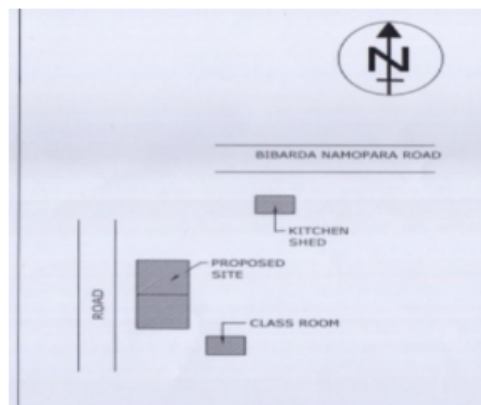

নির্বাচক নিবন্ধন আধিকারিকের স্বাক্ষর

Nazri Naksha

Google Map View

Polling Station Building Front View

Polling Station Front View

Cad View

Key MAP View

1 নাম : অজিত কুমার মাজি পিতার নাম : গুইরাম মাজি বাড়ির নং : n0056 বয়স : 79 লিঙ্গ : পুরুষ	RTE1941327 ফটো উপলব্ধ	2 নাম : মল্লিকা মাজি স্বামীর নাম : শিবদাস মাজি বাড়ির নং : n0056 বয়স : 34 লিঙ্গ : মহিলা	RTE1194356 ফটো উপলব্ধ	3 নাম : চাঁপা মাজি স্বামীর নাম : অজিত মাজি বাড়ির নং : n0056 বয়স : 72 লিঙ্গ : মহিলা	WB/36/244/021360 ফটো উপলব্ধ
4 নাম : শিবদাস মাজি পিতার নাম : অজিত কুমার মাজি বাড়ির নং : n0056 বয়স : 43 লিঙ্গ : পুরুষ	DHC1599984 ফটো উপলব্ধ	5 নাম : মামনি কীর্তন্যা ঘোষ স্বামীর নাম : পতিত পাবন ঘোষ বাড়ির নং : n0274 বয়স : 33 লিঙ্গ : মহিলা	RTE1202654 ফটো উপলব্ধ	6 নাম : উর্মিলা কোটাল স্বামীর নাম : মদন কোটাল বাড়ির নং : n0112 বয়স : 81 লিঙ্গ : মহিলা	WB/36/244/021262 ফটো উপলব্ধ
7 নাম : পল্লবী খাঁ পিতার নাম : মঙ্গল খাঁ বাড়ির নং : এন0150 বয়স : 23 লিঙ্গ : মহিলা	RTE2162469 ফটো উপলব্ধ	8 নাম : নিরঞ্জন কোটাল পিতার নাম : মহাদেব কোটাল বাড়ির নং : n0113 বয়স : 49 লিঙ্গ : পুরুষ	WB/36/244/021639 ফটো উপলব্ধ	9 নাম : পূর্ণিমা কোটাল স্বামীর নাম : গুরুপদ কোটাল বাড়ির নং : n0113 বয়স : 38 লিঙ্গ : মহিলা	DHC2683886 ফটো উপলব্ধ
10 নাম : গুরুপদ কোটাল পিতার নাম : মহাদেব কোটাল বাড়ির নং : n0113 বয়স : 55 লিঙ্গ : পুরুষ	WB/36/244/021595 ফটো উপলব্ধ	11 নাম : উর্মিলা কোটাল স্বামীর নাম : মহাদেব কোটাল বাড়ির নং : n0113 বয়স : 79 লিঙ্গ : মহিলা	WB/36/244/021199 ফটো উপলব্ধ	12 নাম : নমিতা কোটাল স্বামীর নাম : রামপদ কোটাল বাড়ির নং : n0112 বয়স : 33 লিঙ্গ : মহিলা	RTE1440916 ফটো উপলব্ধ
13 নাম : রামপদ কোটাল পিতার নাম : মদন কোটাল বাড়ির নং : n0112 বয়স : 50 লিঙ্গ : পুরুষ	DHC0105346 ফটো উপলব্ধ	14 নাম : উষা কোটাল পিতার নাম : মদন কোটাল বাড়ির নং : n0112 বয়স : 52 লিঙ্গ : মহিলা	WB/36/244/021261 ফটো উপলব্ধ	15 নাম : লক্ষী কোটাল স্বামীর নাম : উর্মিলা কোটাল বাড়ির নং : n0113 বয়স : 54 লিঙ্গ : মহিলা	RTE1601681 ফটো উপলব্ধ
16 নাম : কৃষ্ণপদ কোটাল পিতার নাম : মহাদেব কোটাল বাড়ির নং : n0113 বয়স : 40 লিঙ্গ : পুরুষ	DHC2216372 ফটো উপলব্ধ	17 নাম : অপর্ণা মন্ডল (কোটাল) স্বামীর নাম : নিরঞ্জন কোটাল বাড়ির নং : n0113 বয়স : 37 লিঙ্গ : মহিলা	RTE1194364 ফটো উপলব্ধ	18 নাম : ময়না কোটাল(পাল) স্বামীর নাম : সুমন পাল বাড়ির নং : n0253 বয়স : 33 লিঙ্গ : মহিলা	RTE1250034 ফটো উপলব্ধ
19 নাম : শিল্পী পান (কোলে) স্বামীর নাম : স্বপন কোলে বাড়ির নং : n0198 বয়স : 45 লিঙ্গ : মহিলা	RTE1335439 ফটো উপলব্ধ	20 নাম : স্বপন কোলে পিতার নাম : কমলাকান্ত কোলে বাড়ির নং : n0198 বয়স : 48 লিঙ্গ : পুরুষ	DHC2216414 ফটো উপলব্ধ	21 নাম : পিঙ্কু মন্ডল (কোলে) স্বামীর নাম : তপন কোলে বাড়ির নং : n0198 বয়স : 31 লিঙ্গ : মহিলা	RTE1335421 ফটো উপলব্ধ
22 নাম : তপন কোলে পিতার নাম : কমলাকান্ত কোলে বাড়ির নং : n0198 বয়স : 48 লিঙ্গ : পুরুষ	WB/36/244/021053 ফটো উপলব্ধ	23 নাম : ভানু কোলে স্বামীর নাম : শ্যামসুন্দর কোলে বাড়ির নং : n0198 বয়স : 48 লিঙ্গ : মহিলা	DHC2516615 ফটো উপলব্ধ	24 নাম : শ্যামসুন্দর কোলে পিতার নাম : কমলাকান্ত কোলে বাড়ির নং : n0198 বয়স : 53 লিঙ্গ : পুরুষ	WB/36/244/021540 ফটো উপলব্ধ
25 নাম : বেলারানী কোলে স্বামীর নাম : বলরাম কোলে বাড়ির নং : n0198 বয়স : 58 লিঙ্গ : মহিলা	DHC2216406 ফটো উপলব্ধ	26 নাম : বাসন্তী কোলে স্বামীর নাম : ভুবন কোলে বাড়ির নং : n0199 বয়স : 71 লিঙ্গ : মহিলা	DHC1599448 ফটো উপলব্ধ	27 নাম : অশোক কোলে পিতার নাম : ভুবন কোলে বাড়ির নং : n0199 বয়স : 53 লিঙ্গ : পুরুষ	RTE2200418 ফটো উপলব্ধ
28 নাম : কুমা কোলে স্বামীর নাম : অশোক কুমার কোলে বাড়ির নং : n0199 বয়স : 38 লিঙ্গ : মহিলা	DHC2516904 ফটো উপলব্ধ	29 নাম : অমিত কোলে পিতার নাম : অশোক কোলে বাড়ির নং : এন0199 বয়স : 20 লিঙ্গ : পুরুষ	RTE2348167 ফটো উপলব্ধ	30 নাম : অজয় কোলে পিতার নাম : গুইরাম কোলে বাড়ির নং : n0200 বয়স : 57 লিঙ্গ : পুরুষ	WB/36/244/021705 ফটো উপলব্ধ