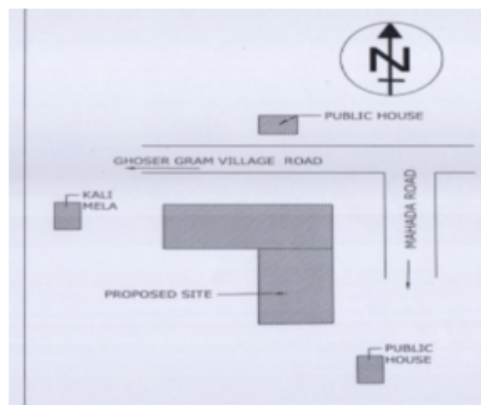

নির্বাচক নিবন্ধন আধিকারিকের স্বাক্ষর

Nazri Naksha

Google Map View

Polling Station Building Front View

Polling Station Front View

Cad View

Key MAP View

বিধানসভা নির্বাচনক্ষেত্রের নং, নাম : 251-ভালভাংরা
ভাগ নং, নাম : 1-বিবড়দা(আংশিক), ঘোষেরগ্রাম,বিবড়দা, জামাইপাড়া,দুলেপাড়া ও নাপিতপাড়া,হাসপাতাল পর্যন্ত রাস্তার ডানপার্শ্ব