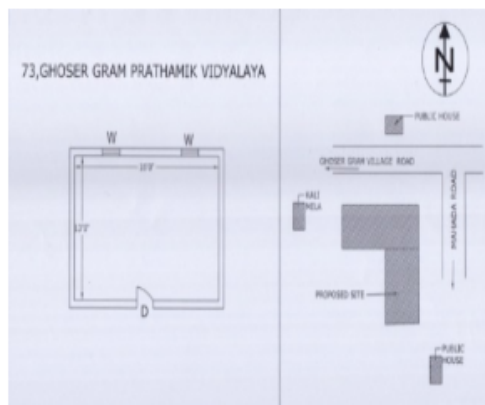

নির্বাচক নিবন্ধন আধিকারিকের স্বাক্ষর

Nazri Naksha

Google Map View

Polling Station Building Front View

Polling Station Front View

Cad View

Key MAP View

বিধানসভা নির্বাচনক্ষেত্রের নং, নাম : 251-ভালভাংরা
ভাগ নং, নাম : 1-বিবড়দা(আংশিক), ঘোষেরগ্রাম,বিবড়দা, জামাইপাড়া,দুলেপাড়া ও নাপিতপাড়া,হাসপাতাল পর্যন্ত রাস্তার ডানপার্শ্ব