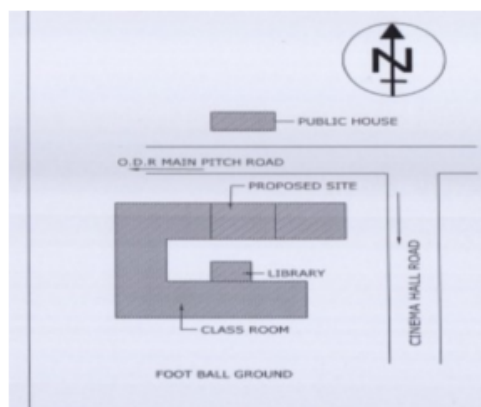

নির্বাচক নিবন্ধন আধিকারিকের স্বাক্ষর

Nazri Naksha

Google Map View

Polling Station Building Front View

Polling Station Front View

Cad View

Key MAP View

1 নাম : মঞ্জুড়া কুস্তকার স্বামীর নাম: গোষ্ঠগোপাল কুস্তকার বাড়ির নং : n0105 বয়স : 41 লিঙ্গ : মহিলা	DHC2685410 ফটো উপলব্ধ	2 নাম : গোষ্ঠগোপাল কুস্তকার পিতার নাম: বনমালী কুস্তকার বাড়ির নং : n0105 বয়স : 39 লিঙ্গ : পুরুষ	DHC2517449 ফটো উপলব্ধ	3 নাম : জয়ন্ত কুস্তকার পিতার নাম: নাড়গোপাল কুস্তকার বাড়ির নং : n0105 বয়স : 34 লিঙ্গ : পুরুষ	RTE1194976 ফটো উপলব্ধ
4 নাম : কৃষ্ণা কুস্তকার স্বামীর নাম: নাড়গোপাল কুস্তকার বাড়ির নং : n0105 বয়স : 53 লিঙ্গ : মহিলা	WB/36/244/030065 ফটো উপলব্ধ	5 নাম : পাপিয়া দত্ত(কুস্তকার) স্বামীর নাম: জয়ন্ত কুস্তকার বাড়ির নং : n0105 বয়স : 33 লিঙ্গ : মহিলা	RTE1704568 ফটো উপলব্ধ	6 নাম : নরগোপাল পিতার নাম: বনমালী কুস্তকার বাড়ির নং : n0105 বয়স : 59 লিঙ্গ : পুরুষ	RTE1946359 ফটো উপলব্ধ
7 নাম : রূপালী সামুই স্বামীর নাম: সোমনাথ সামুই বাড়ির নং : বিবর্ডা বয়স : 23 লিঙ্গ : মহিলা	RTE2127165 ফটো উপলব্ধ	8 নাম : অর্পিতা কুস্তকার পিতার নাম: গোষ্ঠ গোপাল কুস্তকার বাড়ির নং : এন0105 বয়স : 21 লিঙ্গ : মহিলা	RTE2284487 ফটো উপলব্ধ	9 নাম : অপূর্ব কুস্তকার পিতার নাম: গোষ্ঠগোপাল কুস্তকার বাড়ির নং : এন0105 বয়স : 22 লিঙ্গ : পুরুষ	RTE2147395 ফটো উপলব্ধ
10 নাম : সুপ্রিয়া দত্ত স্বামীর নাম: সদানন্দ দত্ত বাড়ির নং : এন0208 বয়স : 28 লিঙ্গ : মহিলা	RTE2254829 ফটো উপলব্ধ	11 নাম : সদানন্দ দত্ত পিতার নাম: সত্যঞ্জয় দত্ত বাড়ির নং : n0069 বয়স : 31 লিঙ্গ : পুরুষ	RTE1442524 ফটো উপলব্ধ	12 নাম : মৃত্যঞ্জয় দত্ত পিতার নাম: রসময় দত্ত বাড়ির নং : n0069 বয়স : 65 লিঙ্গ : পুরুষ	RTE1933712 ফটো উপলব্ধ
13 নাম : সৌমেন আচার্য পিতার নাম: নিতাই আচার্য বাড়ির নং : n0234 বয়স : 34 লিঙ্গ : পুরুষ	RTE1194950 ফটো উপলব্ধ	14 নাম : পুতুল আচার্য (চক্রবর্তী) স্বামীর নাম: নিতাই আচার্য বাড়ির নং : n0252 বয়স : 48 লিঙ্গ : মহিলা	WB/36/244/231110 ফটো উপলব্ধ	15 নাম : সুদর্শন কুস্তকার পিতার নাম: সহদেব কুস্তকার বাড়ির নং : n0308 বয়স : 28 লিঙ্গ : পুরুষ	RTE1686401 ফটো উপলব্ধ
16 নাম : ভজন কুস্তকার পিতার নাম: কালিপদ কুস্তকার বাড়ির নং : n0145 বয়স : 53 লিঙ্গ : পুরুষ	WB/36/244/030011 ফটো উপলব্ধ	17 নাম : শেফালী কুস্তকার স্বামীর নাম: কালিপদ কুস্তকার বাড়ির নং : n0145 বয়স : 79 লিঙ্গ : মহিলা	WB/36/244/030012 ফটো উপলব্ধ	18 নাম : ভোলানাথ কুস্তকার পিতার নাম: সুধীর কুস্তকার বাড়ির নং : n0111 বয়স : 39 লিঙ্গ : পুরুষ	DHC2517365 ফটো উপলব্ধ
19 নাম : সাবিত্রী কুস্তকার স্বামীর নাম: সুধীর কুস্তকার বাড়ির নং : n0111 বয়স : 72 লিঙ্গ : মহিলা	WB/36/244/030461 ফটো উপলব্ধ	20 নাম : চাঁপা কুস্তকার স্বামীর নাম: মথুর কুস্তকার বাড়ির নং : n0110 বয়স : 46 লিঙ্গ : মহিলা	DHC1522598 ফটো উপলব্ধ	21 নাম : সুবল কুস্তকার পিতার নাম: ভবতোষ কুস্তকার বাড়ির নং : n0109 বয়স : 34 লিঙ্গ : পুরুষ	RTE1102151 ফটো উপলব্ধ
22 নাম : মধুসূদন কুস্তকার পিতার নাম: সহদেব কুস্তকার বাড়ির নং : n0092 বয়স : 35 লিঙ্গ : পুরুষ	RTE1102227 ফটো উপলব্ধ	23 নাম : নন্দরানী কুস্তকার স্বামীর নাম: নারান কুস্তকার বাড়ির নং : n0092 বয়স : 61 লিঙ্গ : মহিলা	WB/36/244/030009 ফটো উপলব্ধ	24 নাম : শিবানী কুস্তকার পিতার নাম: বলরাম কুস্তকার বাড়ির নং : n0092 বয়স : 38 লিঙ্গ : মহিলা	DHC2685493 ফটো উপলব্ধ
25 নাম : তুলু কুস্তকার স্বামীর নাম: নিমাই কুস্তকার বাড়ির নং : n0092 বয়স : 44 লিঙ্গ : মহিলা	DHC2685477 ফটো উপলব্ধ	26 নাম : নিমাই কুস্তকার পিতার নাম: বলরাম কুস্তকার বাড়ির নং : n0092 বয়স : 53 লিঙ্গ : পুরুষ	WB/36/244/030086 ফটো উপলব্ধ	27 নাম : জয়দেব কুস্তকার পিতার নাম: চক্রধর কুস্তকার বাড়ির নং : n0066 বয়স : 46 লিঙ্গ : পুরুষ	DHC1520873 ফটো উপলব্ধ
28 নাম : বুদ্ধদেব কুস্তকার পিতার নাম: চক্রধর কুস্তকার বাড়ির নং : n0066 বয়স : 52 লিঙ্গ : পুরুষ	WB/36/244/030516 ফটো উপলব্ধ	29 নাম : ভারতী কুস্তকার স্বামীর নাম: চক্রধর কুস্তকার বাড়ির নং : n0066 বয়স : 73 লিঙ্গ : মহিলা	WB/36/244/030517 ফটো উপলব্ধ	30 নাম : গায়ত্রী কুস্তকার স্বামীর নাম: সহদেব কুস্তকার বাড়ির নং : n0059 বয়স : 63 লিঙ্গ : মহিলা	WB/36/244/030060 ফটো উপলব্ধ