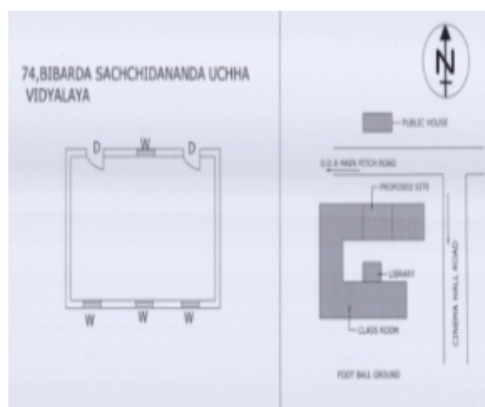

নির্বাচক নিবন্ধন আধিকারিকের স্বাক্ষর

Nazri Naksha

Google Map View

Polling Station Building Front View

Polling Station Front View

Cad View

Key MAP View

1 নাম : মঞ্জুড়া কুস্তকার স্বামীর নাম: গোষ্ঠগোপাল কুস্তকার বাড়ির নং : n0105 বয়স : 41 লিঙ্গ : মহিলা	DHC2685410 ফটো উপলব্ধ	2 নাম : গোষ্ঠগোপাল কুস্তকার পিতার নাম: বনমালী কুস্তকার বাড়ির নং : n0105 বয়স : 39 লিঙ্গ : পুরুষ	DHC2517449 ফটো উপলব্ধ	3 নাম : জয়ন্ত কুস্তকার পিতার নাম: নাড়গোপাল কুস্তকার বাড়ির নং : n0105 বয়স : 34 লিঙ্গ : পুরুষ	RTE1194976 ফটো উপলব্ধ
4 নাম : কৃষ্ণা কুস্তকার স্বামীর নাম: নাড়গোপাল কুস্তকার বাড়ির নং : n0105 বয়স : 53 লিঙ্গ : মহিলা	WB/36/244/030065 ফটো উপলব্ধ	5 নাম : পাপিয়া দত্ত(কুস্তকার) স্বামীর নাম: জয়ন্ত কুস্তকার বাড়ির নং : n0105 বয়স : 33 লিঙ্গ : মহিলা	RTE1704568 ফটো উপলব্ধ	6 নাম : নরগোপাল পিতার নাম: বনমালী কুস্তকার বাড়ির নং : n0105 বয়স : 59 লিঙ্গ : পুরুষ	RTE1946359 ফটো উপলব্ধ
7 নাম : রূপালী সামুই স্বামীর নাম: সোমনাথ সামুই বাড়ির নং : বিবর্ডা বয়স : 23 লিঙ্গ : মহিলা	RTE2127165 ফটো উপলব্ধ	8 নাম : অর্পিতা কুস্তকার পিতার নাম: গোষ্ঠ গোপাল কুস্তকার বাড়ির নং : এন0105 বয়স : 21 লিঙ্গ : মহিলা	RTE2284487 ফটো উপলব্ধ	9 নাম : অপূর্ব কুস্তকার পিতার নাম: গোষ্ঠগোপাল কুস্তকার বাড়ির নং : এন0105 বয়স : 22 লিঙ্গ : পুরুষ	RTE2147395 ফটো উপলব্ধ
10 নাম : সুপ্রিয়া দত্ত স্বামীর নাম: সদানন্দ দত্ত বাড়ির নং : এন0208 বয়স : 28 লিঙ্গ : মহিলা	RTE2254829 ফটো উপলব্ধ	11 নাম : সদানন্দ দত্ত পিতার নাম: সত্যঞ্জয় দত্ত বাড়ির নং : n0069 বয়স : 31 লিঙ্গ : পুরুষ	RTE1442524 ফটো উপলব্ধ	12 নাম : মৃত্যঞ্জয় দত্ত পিতার নাম: রসময় দত্ত বাড়ির নং : n0069 বয়স : 65 লিঙ্গ : পুরুষ	RTE1933712 ফটো উপলব্ধ
13 নাম : সৌমেন আচার্য পিতার নাম: নিতাই আচার্য বাড়ির নং : n0234 বয়স : 34 লিঙ্গ : পুরুষ	RTE1194950 ফটো উপলব্ধ	14 নাম : পুতুল আচার্য (চক্রবর্তী) স্বামীর নাম: নিতাই আচার্য বাড়ির নং : n0252 বয়স : 48 লিঙ্গ : মহিলা	WB/36/244/231110 ফটো উপলব্ধ	15 নাম : সুদর্শন কুস্তকার পিতার নাম: সহদেব কুস্তকার বাড়ির নং : n0308 বয়স : 28 লিঙ্গ : পুরুষ	RTE1686401 ফটো উপলব্ধ
16 নাম : ভজন কুস্তকার পিতার নাম: কালিপদ কুস্তকার বাড়ির নং : n0145 বয়স : 53 লিঙ্গ : পুরুষ	WB/36/244/030011 ফটো উপলব্ধ	17 নাম : শেফালী কুস্তকার স্বামীর নাম: কালিপদ কুস্তকার বাড়ির নং : n0145 বয়স : 79 লিঙ্গ : মহিলা	WB/36/244/030012 ফটো উপলব্ধ	18 নাম : ভোলানাথ কুস্তকার পিতার নাম: সুধীর কুস্তকার বাড়ির নং : n0111 বয়স : 39 লিঙ্গ : পুরুষ	DHC2517365 ফটো উপলব্ধ
19 নাম : সাবিত্রী কুস্তকার স্বামীর নাম: সুধীর কুস্তকার বাড়ির নং : n0111 বয়স : 72 লিঙ্গ : মহিলা	WB/36/244/030461 ফটো উপলব্ধ	20 নাম : চাঁপা কুস্তকার স্বামীর নাম: মথুর কুস্তকার বাড়ির নং : n0110 বয়স : 46 লিঙ্গ : মহিলা	DHC1522598 ফটো উপলব্ধ	21 নাম : সুবল কুস্তকার পিতার নাম: ভবতোষ কুস্তকার বাড়ির নং : n0109 বয়স : 34 লিঙ্গ : পুরুষ	RTE1102151 ফটো উপলব্ধ
22 নাম : মধুসূদন কুস্তকার পিতার নাম: সহদেব কুস্তকার বাড়ির নং : n0092 বয়স : 35 লিঙ্গ : পুরুষ	RTE1102227 ফটো উপলব্ধ	23 নাম : নন্দরানী কুস্তকার স্বামীর নাম: নারান কুস্তকার বাড়ির নং : n0092 বয়স : 61 লিঙ্গ : মহিলা	WB/36/244/030009 ফটো উপলব্ধ	24 নাম : শিবানী কুস্তকার পিতার নাম: বলরাম কুস্তকার বাড়ির নং : n0092 বয়স : 38 লিঙ্গ : মহিলা	DHC2685493 ফটো উপলব্ধ
25 নাম : তুলু কুস্তকার স্বামীর নাম: নিমাই কুস্তকার বাড়ির নং : n0092 বয়স : 44 লিঙ্গ : মহিলা	DHC2685477 ফটো উপলব্ধ	26 নাম : নিমাই কুস্তকার পিতার নাম: বলরাম কুস্তকার বাড়ির নং : n0092 বয়স : 53 লিঙ্গ : পুরুষ	WB/36/244/030086 ফটো উপলব্ধ	27 নাম : জয়দেব কুস্তকার পিতার নাম: চক্রধর কুস্তকার বাড়ির নং : n0066 বয়স : 46 লিঙ্গ : পুরুষ	DHC1520873 ফটো উপলব্ধ
28 নাম : বুদ্ধদেব কুস্তকার পিতার নাম: চক্রধর কুস্তকার বাড়ির নং : n0066 বয়স : 52 লিঙ্গ : পুরুষ	WB/36/244/030516 ফটো উপলব্ধ	29 নাম : ভারতী কুস্তকার স্বামীর নাম: চক্রধর কুস্তকার বাড়ির নং : n0066 বয়স : 73 লিঙ্গ : মহিলা	WB/36/244/030517 ফটো উপলব্ধ	30 নাম : গায়ত্রী কুস্তকার স্বামীর নাম: সহদেব কুস্তকার বাড়ির নং : n0059 বয়স : 63 লিঙ্গ : মহিলা	WB/36/244/030060 ফটো উপলব্ধ