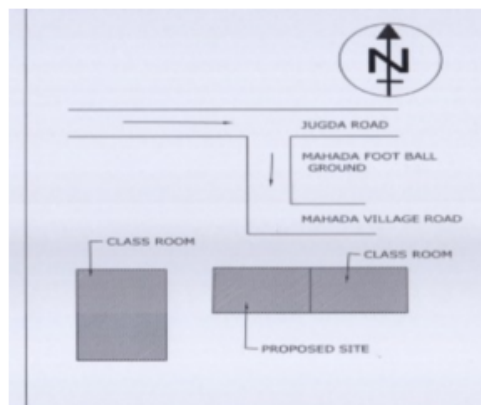

Key MAP View