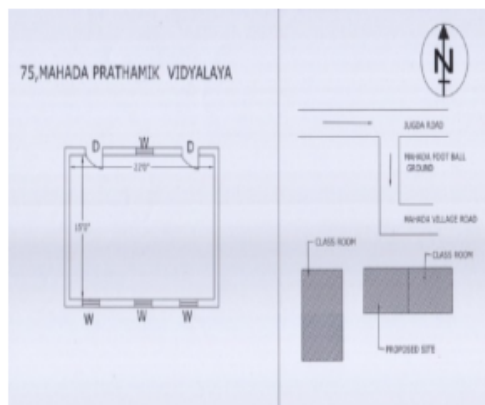

নির্বাচক নিবন্ধন আধিকারিকের স্বাক্ষর

Nazri Naksha

Google Map View

Polling Station Building Front View

Polling Station Front View

Cad View

Key MAP View

1 নাম : মর্শলা অধিকারী স্বামীর নাম: বুদ্ধদেব অধিকারী বাড়ির নং : n0101 বয়স : 33 লিঙ্গ : মহিলা	RTE1337195 ফটো উপলব্ধ	2 নাম : বুদ্ধদেব অধিকারী পিতার নাম: কুচিল অধিকারী বাড়ির নং : n0101 বয়স : 39 লিঙ্গ : পুরুষ	DHC2537983 ফটো উপলব্ধ	3 নাম : নন্দদুলাল অধিকারী পিতার নাম: কুচিল অধিকারী বাড়ির নং : n0101 বয়স : 51 লিঙ্গ : পুরুষ	DHC1186154 ফটো উপলব্ধ
4 নাম : ঠাঙা অধিকারী স্বামীর নাম: নন্দদুলাল অধিকারী বাড়ির নং : n0101 বয়স : 51 লিঙ্গ : মহিলা	RTE1047950 ফটো উপলব্ধ	5 নাম : অন্নপূর্ণা অধিকারী স্বামীর নাম: গোপাল অধিকারী বাড়ির নং : n0101 বয়স : 77 লিঙ্গ : মহিলা	DHC1186758 ফটো উপলব্ধ	6 নাম : আকাশ অধিকারী পিতার নাম: নন্দদুলাল অধিকারী বাড়ির নং : এন0101 বয়স : 22 লিঙ্গ : পুরুষ	RTE2153799 ফটো উপলব্ধ
7 নাম : সঞ্জয় মন্ডল পিতার নাম: দিলীপ মন্ডল বাড়ির নং : ভিলেজ মহদা বয়স : 46 লিঙ্গ : পুরুষ	RTE2274595 ফটো উপলব্ধ	8 নাম : ঈশ্বর গোস্বামী পিতার নাম: নিরুত্তম গোস্বামী বাড়ির নং : এন0059 বয়স : 25 লিঙ্গ : পুরুষ	RTE1820901 ফটো উপলব্ধ	9 নাম : যজ্ঞেশ্বর গোস্বামী পিতার নাম: গৌতম গোস্বামী বাড়ির নং : এন0059 বয়স : 25 লিঙ্গ : পুরুষ	RTE1821073 ফটো উপলব্ধ
10 নাম : রুপা গোস্বামী স্বামীর নাম: নিরুত্তম গোস্বামী বাড়ির নং : n0059 বয়স : 47 লিঙ্গ : মহিলা	DHC2742401 ফটো উপলব্ধ	# 11 নাম : দীপালী গোস্বামী স্বামীর নাম: জয়দেব গোস্বামী বাড়ির নং : n0049 বয়স : 51 লিঙ্গ : মহিলা	DHC2000529 ফটো উপলব্ধ	12 নাম : দেবীপ্রসাদ গোস্বামী পিতার নাম: করালীচরণ গোস্বামী বাড়ির নং : n0049 বয়স : 80 লিঙ্গ : পুরুষ	RTE1937457 ফটো উপলব্ধ
13 নাম : সৌমেন গোস্বামী অন্যান্য: ঝরনা বাড়ির নং : N0048 বয়স : 52 লিঙ্গ : পুরুষ	RTE2007185 ফটো উপলব্ধ	14 নাম : শংকর লাল গোস্বামী পিতার নাম: সত্যকিংকর গোস্বামী বাড়ির নং : n0128 বয়স : 61 লিঙ্গ : পুরুষ	RTE2015030 ফটো উপলব্ধ	15 নাম : নয়ন গোস্বামী পিতার নাম: দেবীপ্রসাদ গোস্বামী বাড়ির নং : এন0049 বয়স : 45 লিঙ্গ : পুরুষ	DHC2000537 ফটো উপলব্ধ
16 নাম : অর্চনা গোস্বামী স্বামীর নাম: প্রবীর গোস্বামী বাড়ির নং : n0165 বয়স : 56 লিঙ্গ : মহিলা	RTE1946433 ফটো উপলব্ধ	17 নাম : গৌরিশংকর গোস্বামী পিতার নাম: প্রভাস গোস্বামী বাড়ির নং : n0025 বয়স : 41 লিঙ্গ : পুরুষ	RTE0300384 ফটো উপলব্ধ	18 নাম : চয়ন গোস্বামী পিতার নাম: সুকদেব গোস্বামী বাড়ির নং : এন0049 বয়স : 25 লিঙ্গ : পুরুষ	RTE1820810 ফটো উপলব্ধ
19 নাম : প্রবীর গোস্বামী পিতার নাম: নীলমনি গোস্বামী বাড়ির নং : n0165 বয়স : 65 লিঙ্গ : পুরুষ	WB/36/244/219576 ফটো উপলব্ধ	20 নাম : মৌমিতা গোস্বামী(চক্রবর্তী) স্বামীর নাম: বিকাশ চক্রবর্তী বাড়ির নং : n0104 বয়স : 30 লিঙ্গ : মহিলা	RTE1442680 ফটো উপলব্ধ	21 নাম : পিউ গোস্বামী স্বামীর নাম: নয়ন গোস্বামী বাড়ির নং : n0049 বয়স : 39 লিঙ্গ : মহিলা	DHC2698090 ফটো উপলব্ধ
22 নাম : সরস্বতী গোস্বামী স্বামীর নাম: দেবীপ্রসাদ গোস্বামী বাড়ির নং : n0049 বয়স : 66 লিঙ্গ : মহিলা	WB/36/244/219309 ফটো উপলব্ধ	23 নাম : সোনালী চ্যাটাজী(গোস্বামী) স্বামীর নাম: গৌরীশঙ্কর গোস্বামী বাড়ির নং : n0025 বয়স : 29 লিঙ্গ : মহিলা	RTE1601905 ফটো উপলব্ধ	24 নাম : পম্পা গোস্বামী স্বামীর নাম: সোমেন্দ্র গোস্বামী বাড়ির নং : n0025 বয়স : 43 লিঙ্গ : মহিলা	DHC2742344 ফটো উপলব্ধ
25 নাম : ছায়া গোস্বামী স্বামীর নাম: প্রভাস গোস্বামী বাড়ির নং : n0025 বয়স : 65 লিঙ্গ : মহিলা	RTE2351674 ফটো উপলব্ধ	26 নাম : শুভদীপ গোস্বামী পিতার নাম: শংকরলাল গোস্বামী বাড়ির নং : এন0128 বয়স : 25 লিঙ্গ : পুরুষ	RTE1821040 ফটো উপলব্ধ	27 নাম : নরেন চন্দ্র গোস্বামী পিতার নাম: গোপাল চন্দ্র গোস্বামী বাড়ির নং : n0104 বয়স : 60 লিঙ্গ : পুরুষ	RTE0300418 ফটো উপলব্ধ
28 নাম : স্বর্নেন্দু গোস্বামী পিতার নাম: গনেশ গোস্বামী বাড়ির নং : এন0050 বয়স : 25 লিঙ্গ : পুরুষ	RTE1820935 ফটো উপলব্ধ	29 নাম : পূর্ণিমা গোস্বামী স্বামীর নাম: গনেশ গোস্বামী বাড়ির নং : n0050 বয়স : 41 লিঙ্গ : মহিলা	DHC2315547 ফটো উপলব্ধ	30 নাম : গনেশ গোস্বামী পিতার নাম: অশোক গোস্বামী বাড়ির নং : n0050 বয়স : 57 লিঙ্গ : পুরুষ	RTE0300400 ফটো উপলব্ধ