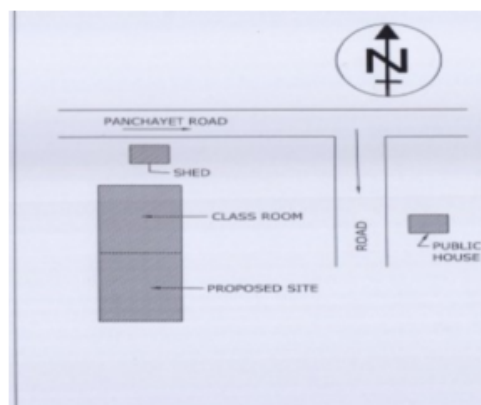

নির্বাচক নিবন্ধন আধিকারিকের স্বাক্ষর

Nazri Naksha

Google Map View

Polling Station Building Front View

Polling Station Front View

Cad View

Key MAP View

1 নাম : লক্ষীকান্ত কালিন্দী পিতার নাম: পাণ্ডু কালিন্দী বাড়ির নং : n0051 বয়স : 46 লিঙ্গ : পুরুষ	DHC1186691 ফটো উপলব্ধ	2 নাম : মমতা কালিন্দী স্বামীর নাম: শশংক কালিন্দী বাড়ির নং : n0051 বয়স : 53 লিঙ্গ : মহিলা	WB/36/244/228124 ফটো উপলব্ধ	3 নাম : শশংক কালিন্দী পিতার নাম: ক্ষুদিরাম কালিন্দী বাড়ির নং : n0051 বয়স : 57 লিঙ্গ : পুরুষ	WB/36/244/228133 ফটো উপলব্ধ
4 নাম : সুধা কালিন্দী স্বামীর নাম: লক্ষন কালিন্দী বাড়ির নং : n0051 বয়স : 56 লিঙ্গ : মহিলা	WB/36/244/228051 ফটো উপলব্ধ	5 নাম : চন্দনা কালিন্দী স্বামীর নাম: নফর কালিন্দী বাড়ির নং : n0050 বয়স : 36 লিঙ্গ : মহিলা	DHC2743029 ফটো উপলব্ধ	6 নাম : নফর কালিন্দী পিতার নাম: বীরেন কালিন্দী বাড়ির নং : n0050 বয়স : 37 লিঙ্গ : পুরুষ	DHC2699288 ফটো উপলব্ধ
7 নাম : ছবিতা কালিন্দী স্বামীর নাম: বীরেন কালিন্দী বাড়ির নং : n0050 বয়স : 61 লিঙ্গ : মহিলা	DHC1185982 ফটো উপলব্ধ	8 নাম : ভক্তরঞ্জন কালিন্দী পিতার নাম: জবাই কালিন্দী বাড়ির নং : n0049 বয়স : 39 লিঙ্গ : পুরুষ	DHC2538437 ফটো উপলব্ধ	9 নাম : সুভদ্রা কালিন্দী স্বামীর নাম: তারাপদ কালিন্দী বাড়ির নং : n0049 বয়স : 34 লিঙ্গ : মহিলা	RTE1442888 ফটো উপলব্ধ
10 নাম : তারাপদ কালিন্দী পিতার নাম: জবাই কালিন্দী বাড়ির নং : n0049 বয়স : 50 লিঙ্গ : পুরুষ	WB/36/244/228381 ফটো উপলব্ধ	11 নাম : রীতা কালিন্দী স্বামীর নাম: শক্তিপদ কালিন্দী বাড়ির নং : n0049 বয়স : 51 লিঙ্গ : মহিলা	WB/36/244/228265 ফটো উপলব্ধ	12 নাম : শক্তিপদ কালিন্দী পিতার নাম: জবাই কালিন্দী বাড়ির নং : n0049 বয়স : 56 লিঙ্গ : পুরুষ	WB/36/244/228173 ফটো উপলব্ধ
13 নাম : লতিকা কালিন্দী স্বামীর নাম: জবাই কালিন্দী বাড়ির নং : n0049 বয়স : 69 লিঙ্গ : মহিলা	WB/36/244/228125 ফটো উপলব্ধ	14 নাম : জবাই কালিন্দী পিতার নাম: গুয়াই কালিন্দী বাড়ির নং : n0049 বয়স : 76 লিঙ্গ : পুরুষ	WB/36/244/228040 ফটো উপলব্ধ	15 নাম : উর্মিলা কালিন্দী স্বামীর নাম: আদিত্য কালিন্দী বাড়ির নং : n0003 বয়স : 56 লিঙ্গ : মহিলা	WB/36/244/228172 ফটো উপলব্ধ
16 নাম : আদিত্য কালিন্দী পিতার নাম: সন্থু কালিন্দী বাড়ির নং : n0003 বয়স : 61 লিঙ্গ : পুরুষ	WB/36/244/228180 ফটো উপলব্ধ	17 নাম : প্রতিমা কালিন্দী স্বামীর নাম: লক্ষীপদ কালিন্দী বাড়ির নং : n0002 বয়স : 53 লিঙ্গ : মহিলা	WB/36/244/228191 ফটো উপলব্ধ	18 নাম : লক্ষীপদ কালিন্দী পিতার নাম: সন্থু কালিন্দী বাড়ির নং : . বয়স : 58 লিঙ্গ : পুরুষ	WB/36/244/228202 ফটো উপলব্ধ
19 নাম : তাপসি কালিন্দী স্বামীর নাম: দীপক কালিন্দী বাড়ির নং : n0001 বয়স : 40 লিঙ্গ : মহিলা	RTE1103266 ফটো উপলব্ধ	20 নাম : দীপক কালিন্দী পিতার নাম: মদন কালিন্দী বাড়ির নং : n0001 বয়স : 46 লিঙ্গ : পুরুষ	DHC1186063 ফটো উপলব্ধ	21 নাম : বীরেন কালিন্দী পিতার নাম: সুরন্দ কালিন্দী বাড়ির নং : n0136 বয়স : 66 লিঙ্গ : পুরুষ	WB/36/244/228012 ফটো উপলব্ধ
22 নাম : পদ্মাবতী কালিন্দী স্বামীর নাম: দিলীপ কালিন্দী বাড়ির নং : n0097 বয়স : 47 লিঙ্গ : মহিলা	WB/36/244/228234 ফটো উপলব্ধ	23 নাম : রীনা কালিন্দী স্বামীর নাম: প্রদ্যুৎ কালিন্দী বাড়ির নং : n0097 বয়স : 37 লিঙ্গ : মহিলা	RTE1195585 ফটো উপলব্ধ	24 নাম : প্রদ্যুৎ কালিন্দী পিতার নাম: সুধীর কালিন্দী বাড়ির নং : n0097 বয়স : 39 লিঙ্গ : পুরুষ	RTE0305458 ফটো উপলব্ধ
25 নাম : দিলিপ কালিন্দী পিতার নাম: সুধীর কালিন্দী বাড়ির নং : n0097 বয়স : 53 লিঙ্গ : পুরুষ	WB/36/244/228245 ফটো উপলব্ধ	26 নাম : রিঙ্কু কালিন্দী স্বামীর নাম: সুনীল কালিন্দী বাড়ির নং : n0097 বয়স : 31 লিঙ্গ : মহিলা	RTE1337567 ফটো উপলব্ধ	27 নাম : সুনীল কালিন্দী মায়ের নাম: শিশুমতি কালিন্দী বাড়ির নং : n0097 বয়স : 34 লিঙ্গ : পুরুষ	RTE1251644 ফটো উপলব্ধ
28 নাম : শিশুমতি কালিন্দী স্বামীর নাম: সুধীর কালিন্দী বাড়ির নং : n0097 বয়স : 71 লিঙ্গ : মহিলা	WB/36/244/228256 ফটো উপলব্ধ	29 নাম : মমতা কালিন্দী স্বামীর নাম: সুকুমার কালিন্দী বাড়ির নং : n0051 বয়স : 31 লিঙ্গ : মহিলা	RTE1337542 ফটো উপলব্ধ	30 নাম : সুকুমার কালিন্দী মায়ের নাম: পাণ্ডু কালিন্দী বাড়ির নং : n0051 বয়স : 41 লিঙ্গ : পুরুষ	DHC2318004 ফটো উপলব্ধ