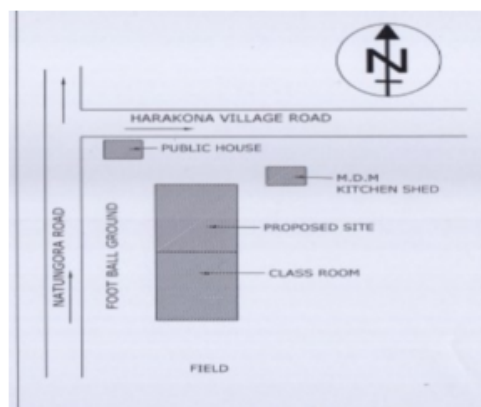

নির্বাচক নিবন্ধন আধিকারিকের স্বাক্ষর

Nazri Naksha

Google Map View

Polling Station Building Front View

Polling Station Front View

Cad View

Key MAP View

বিধানসভা নির্বাচনক্ষেত্রের নং, নাম : 251-ভালভাংরা  
ভাগ নং, নাম : 1-হাড়াকোণা, নূতনগোড়া, চাঁইপুর, ভুবনডাঙ্গা, বেড়াবোথ