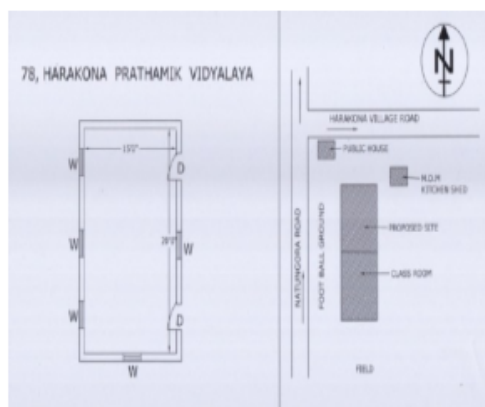

নির্বাচক নিবন্ধন আধিকারিকের স্বাক্ষর

Nazri Naksha

Google Map View

Polling Station Building Front View

Polling Station Front View

Cad View

Key MAP View

বিধানসভা নির্বাচনক্ষেত্রের নং, নাম : 251-ভালভাংরা  
ভাগ নং, নাম : 1-হাড়াকোণা, নূতনগোড়া, চাঁইপুর, ভুবনডাঙ্গা, বেড়াবোথ