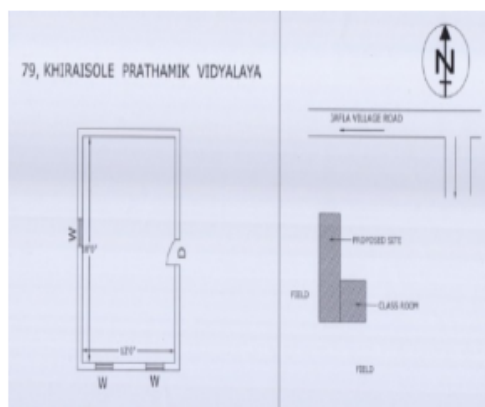

নির্বাচক নিবন্ধন আধিকারিকের স্বাক্ষর

Nazri Naksha

Google Map View

Polling Station Building Front View

Polling Station Front View

Cad View

Key MAP View

বিধানসভা নির্বাচনক্ষেত্রের নং, নাম : 251-ভালভাংরা
ভাগ নং, নাম : 1-যফলা, খীরাইশোল, যফলা, পাখরকমলা, মলাকোন্দা