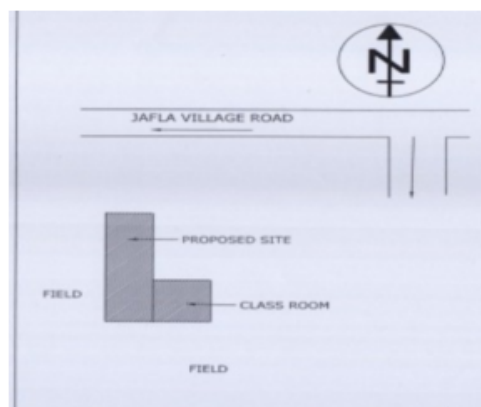

নির্বাচক নিবন্ধন আধিকারিকের স্বাক্ষর

Nazri Naksha

Google Map View

Polling Station Building Front View

Polling Station Front View

Cad View

Key MAP View

বিধানসভা নির্বাচনক্ষেত্রের নং, নাম : 251-ভালভাংরা
ভাগ নং, নাম : 1-যফলা, খীরাইশোল, যফলা, পাখরকমলা, মলাকোন্দা