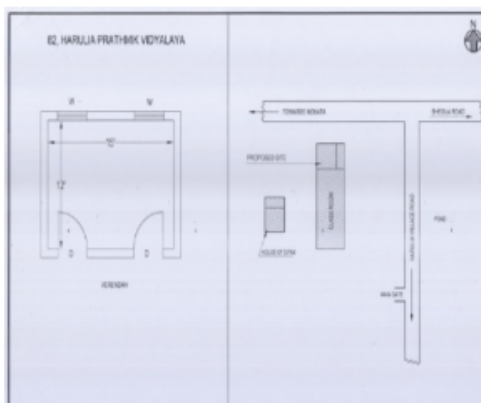

নির্বাচক নিবন্ধন আধিকারিকের স্বাক্ষর

Nazri Naksha

Google Map View

Polling Station Building Front View

Polling Station Front View

Cad View

Key MAP View

1	WB/36/244/207206	নাম : কুড়ানী কিস্কু স্বামীর নাম: রবি কিস্কু বাড়ির নং : n0182 বয়স : 76 লিঙ্গ : মহিলা	ফটো উপলব্ধ	2	WB/36/244/207672	নাম : নবকুমার কিস্কু পিতার নাম: রবি কিস্কু বাড়ির নং : n0182 বয়স : 56 লিঙ্গ : পুরুষ	ফটো উপলব্ধ	3	RTE2334407	নাম : অর্চনা গরাই স্বামীর নাম: শঙ্কর গরাই বাড়ির নং : n0182 বয়স : 53 লিঙ্গ : মহিলা	ফটো উপলব্ধ
4	DHC2741494	নাম : রেবতী কিস্কু স্বামীর নাম: বিনোদ কিস্কু বাড়ির নং : n0182 বয়স : 66 লিঙ্গ : মহিলা	ফটো উপলব্ধ	5	DHC2311611	নাম : সোমনাথ কিস্কু পিতার নাম: রবি কিস্কু বাড়ির নং : n0182 বয়স : 40 লিঙ্গ : পুরুষ	ফটো উপলব্ধ	6	WB/36/244/207207	নাম : চাঁদমনি কিস্কু পিতার নাম: রবি কিস্কু বাড়ির নং : n0182 বয়স : 51 লিঙ্গ : মহিলা	ফটো উপলব্ধ
7	DHC2697324	নাম : চঞ্চলা কিস্কু স্বামীর নাম: নবকুমার কিস্কু বাড়ির নং : n0182 বয়স : 39 লিঙ্গ : মহিলা	ফটো উপলব্ধ	8	DHC2697498	নাম : সাদরী কিস্কু স্বামীর নাম: সোমনাথ কিস্কু বাড়ির নং : n0182 বয়স : 38 লিঙ্গ : মহিলা	ফটো উপলব্ধ	9	RTE2263374	নাম : অচিত্ত্য কিস্কু পিতার নাম: নবকুমার কিস্কু বাড়ির নং : এন0182 বয়স : 21 লিঙ্গ : পুরুষ	ফটো উপলব্ধ
10	RTE2002970	নাম : মনোজ গরাই পিতার নাম: অসিত গরাই বাড়ির নং : n0040 বয়স : 24 লিঙ্গ : পুরুষ	ফটো উপলব্ধ	11	RTE1630185	নাম : বালিকা গরাই স্বামীর নাম: অনিল গরাই বাড়ির নং : n0214 বয়স : 76 লিঙ্গ : মহিলা	ফটো উপলব্ধ	12	RTE1105394	নাম : মিতালী গরাই স্বামীর নাম: নাড গরাই বাড়ির নং : n0039 বয়স : 41 লিঙ্গ : মহিলা	ফটো উপলব্ধ
13	RTE1548916	নাম : শকুন্তলা গরাই স্বামীর নাম: বলরাম গরাই বাড়ির নং : n0052 বয়স : 33 লিঙ্গ : মহিলা	ফটো উপলব্ধ	14	RTE1630102	নাম : সাবিত্রা গরাই স্বামীর নাম: প্রভাবালা গরাই বাড়ির নং : n0019 বয়স : 60 লিঙ্গ : মহিলা	ফটো উপলব্ধ	15	RTE1630045	নাম : আশা গরাই স্বামীর নাম: বিকাশ গরাই বাড়ির নং : n0021 বয়স : 29 লিঙ্গ : মহিলা	ফটো উপলব্ধ
16	RTE1630078	নাম : কল্যান গরাই পিতার নাম: অজিত গরাই বাড়ির নং : n0040 বয়স : 29 লিঙ্গ : পুরুষ	ফটো উপলব্ধ	17	RTE1830322	নাম : নিতাই গরাই পিতার নাম: নাড়গোপাল গরাই বাড়ির নং : এন0046 বয়স : 25 লিঙ্গ : পুরুষ	ফটো উপলব্ধ	18	DHC1526243	নাম : শ্যামলী পান স্বামীর নাম: সুজিত পান বাড়ির নং : n0086 বয়স : 41 লিঙ্গ : মহিলা	ফটো উপলব্ধ
19	RTE2061893	নাম : অতসী গরাই পিতার নাম: শীতল গরাই বাড়ির নং : এন0004 বয়স : 23 লিঙ্গ : মহিলা	ফটো উপলব্ধ	20	RTE2061729	নাম : বিজয় পান পিতার নাম: সুজিত পান বাড়ির নং : এন0086 বয়স : 23 লিঙ্গ : পুরুষ	ফটো উপলব্ধ	21	WB/36/244/207566	নাম : নিত্যানন্দ গরাই পিতার নাম: ভজহরি গরাই বাড়ির নং : n0038 বয়স : 49 লিঙ্গ : পুরুষ	ফটো উপলব্ধ
22	RTE1630292	নাম : চন্দনা গরাই স্বামীর নাম: রাজীব গরাই বাড়ির নং : n0016 বয়স : 34 লিঙ্গ : মহিলা	ফটো উপলব্ধ	23	WB/36/244/207368	নাম : জয়দেব গরাই পিতার নাম: ভৃষন গরাই বাড়ির নং : n0053 বয়স : 61 লিঙ্গ : পুরুষ	ফটো উপলব্ধ	24	RTE1706589	নাম : জয় পান পিতার নাম: সুজিত পান বাড়ির নং : n0086 বয়স : 27 লিঙ্গ : পুরুষ	ফটো উপলব্ধ
25	RTE1706480	নাম : জয়ন্ত গরাই পিতার নাম: দিলীপ গরাই বাড়ির নং : n0056 বয়স : 27 লিঙ্গ : পুরুষ	ফটো উপলব্ধ	26	DHC2536704	নাম : সমীর গরাই পিতার নাম: শান্তিময় গরাই বাড়ির নং : n0030 বয়স : 38 লিঙ্গ : পুরুষ	ফটো উপলব্ধ	27	RTE1942226	নাম : লক্ষ্মী গরাই স্বামীর নাম: জয়দেব গরাই বাড়ির নং : n0053 বয়স : 53 লিঙ্গ : মহিলা	ফটো উপলব্ধ
28	RTE1948348	নাম : কল্পনা গরাই স্বামীর নাম: শান্তি গরাই বাড়ির নং : n0030 বয়স : 56 লিঙ্গ : মহিলা	ফটো উপলব্ধ	29	DHC0384990	নাম : শান্তিময় গরাই পিতার নাম: ভবতোষ গরাই বাড়ির নং : n0030 বয়স : 67 লিঙ্গ : পুরুষ	ফটো উপলব্ধ	30	RTE0331918	নাম : রাজীব গরাই পিতার নাম: জয়দেব গরাই বাড়ির নং : n0053 বয়স : 36 লিঙ্গ : পুরুষ	ফটো উপলব্ধ