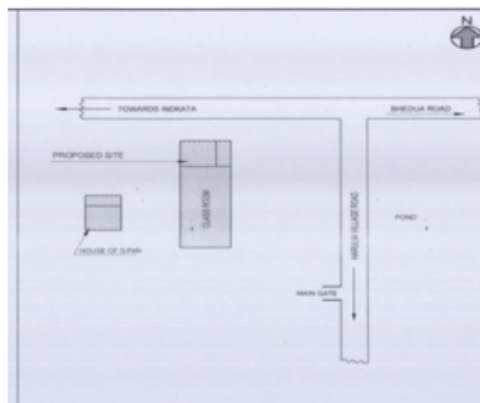

নির্বাচক নিবন্ধন আধিকারিকের স্বাক্ষর

Nazri Naksha

Google Map View

Polling Station Building Front View

Polling Station Front View

Cad View

Key MAP View

1	WB/36/244/207206	নাম : কুড়ানী কিস্কু স্বামীর নাম: রবি কিস্কু বাড়ির নং : n0182 বয়স : 76 লিঙ্গ : মহিলা	ফটো উপলব্ধ	2	WB/36/244/207672	নাম : নবকুমার কিস্কু পিতার নাম: রবি কিস্কু বাড়ির নং : n0182 বয়স : 56 লিঙ্গ : পুরুষ	ফটো উপলব্ধ	3	RTE2334407	নাম : অর্চনা গরাই স্বামীর নাম: শঙ্কর গরাই বাড়ির নং : n0182 বয়স : 53 লিঙ্গ : মহিলা	ফটো উপলব্ধ
4	DHC2741494	নাম : রেবতী কিস্কু স্বামীর নাম: বিনোদ কিস্কু বাড়ির নং : n0182 বয়স : 66 লিঙ্গ : মহিলা	ফটো উপলব্ধ	5	DHC2311611	নাম : সোমনাথ কিস্কু পিতার নাম: রবি কিস্কু বাড়ির নং : n0182 বয়স : 40 লিঙ্গ : পুরুষ	ফটো উপলব্ধ	6	WB/36/244/207207	নাম : চাঁদমনি কিস্কু পিতার নাম: রবি কিস্কু বাড়ির নং : n0182 বয়স : 51 লিঙ্গ : মহিলা	ফটো উপলব্ধ
7	DHC2697324	নাম : চঞ্চলা কিস্কু স্বামীর নাম: নবকুমার কিস্কু বাড়ির নং : n0182 বয়স : 39 লিঙ্গ : মহিলা	ফটো উপলব্ধ	8	DHC2697498	নাম : সাদরী কিস্কু স্বামীর নাম: সোমনাথ কিস্কু বাড়ির নং : n0182 বয়স : 38 লিঙ্গ : মহিলা	ফটো উপলব্ধ	9	RTE2263374	নাম : অচিত্ত্য কিস্কু পিতার নাম: নবকুমার কিস্কু বাড়ির নং : এন0182 বয়স : 21 লিঙ্গ : পুরুষ	ফটো উপলব্ধ
10	RTE2002970	নাম : মনোজ গরাই পিতার নাম: অসিত গরাই বাড়ির নং : n0040 বয়স : 24 লিঙ্গ : পুরুষ	ফটো উপলব্ধ	11	RTE1630185	নাম : বালিকা গরাই স্বামীর নাম: অনিল গরাই বাড়ির নং : n0214 বয়স : 76 লিঙ্গ : মহিলা	ফটো উপলব্ধ	12	RTE1105394	নাম : মিতালী গরাই স্বামীর নাম: নাড গরাই বাড়ির নং : n0039 বয়স : 41 লিঙ্গ : মহিলা	ফটো উপলব্ধ
13	RTE1548916	নাম : শকুন্তলা গরাই স্বামীর নাম: বলরাম গরাই বাড়ির নং : n0052 বয়স : 33 লিঙ্গ : মহিলা	ফটো উপলব্ধ	14	RTE1630102	নাম : সাবিত্রা গরাই স্বামীর নাম: প্রভাবালা গরাই বাড়ির নং : n0019 বয়স : 60 লিঙ্গ : মহিলা	ফটো উপলব্ধ	15	RTE1630045	নাম : আশা গরাই স্বামীর নাম: বিকাশ গরাই বাড়ির নং : n0021 বয়স : 29 লিঙ্গ : মহিলা	ফটো উপলব্ধ
16	RTE1630078	নাম : কল্যান গরাই পিতার নাম: অজিত গরাই বাড়ির নং : n0040 বয়স : 29 লিঙ্গ : পুরুষ	ফটো উপলব্ধ	17	RTE1830322	নাম : নিতাই গরাই পিতার নাম: নাড়গোপাল গরাই বাড়ির নং : এন0046 বয়স : 25 লিঙ্গ : পুরুষ	ফটো উপলব্ধ	18	DHC1526243	নাম : শ্যামলী পান স্বামীর নাম: সুজিত পান বাড়ির নং : n0086 বয়স : 41 লিঙ্গ : মহিলা	ফটো উপলব্ধ
19	RTE2061893	নাম : অতসী গরাই পিতার নাম: শীতল গরাই বাড়ির নং : এন0004 বয়স : 23 লিঙ্গ : মহিলা	ফটো উপলব্ধ	20	RTE2061729	নাম : বিজয় পান পিতার নাম: সুজিত পান বাড়ির নং : এন0086 বয়স : 23 লিঙ্গ : পুরুষ	ফটো উপলব্ধ	21	WB/36/244/207566	নাম : নিত্যানন্দ গরাই পিতার নাম: ভজহরি গরাই বাড়ির নং : n0038 বয়স : 49 লিঙ্গ : পুরুষ	ফটো উপলব্ধ
22	RTE1630292	নাম : চন্দনা গরাই স্বামীর নাম: রাজীব গরাই বাড়ির নং : n0016 বয়স : 34 লিঙ্গ : মহিলা	ফটো উপলব্ধ	23	WB/36/244/207368	নাম : জয়দেব গরাই পিতার নাম: ভৃষন গরাই বাড়ির নং : n0053 বয়স : 61 লিঙ্গ : পুরুষ	ফটো উপলব্ধ	24	RTE1706589	নাম : জয় পান পিতার নাম: সুজিত পান বাড়ির নং : n0086 বয়স : 27 লিঙ্গ : পুরুষ	ফটো উপলব্ধ
25	RTE1706480	নাম : জয়ন্ত গরাই পিতার নাম: দিলীপ গরাই বাড়ির নং : n0056 বয়স : 27 লিঙ্গ : পুরুষ	ফটো উপলব্ধ	26	DHC2536704	নাম : সমীর গরাই পিতার নাম: শান্তিময় গরাই বাড়ির নং : n0030 বয়স : 38 লিঙ্গ : পুরুষ	ফটো উপলব্ধ	27	RTE1942226	নাম : লক্ষ্মী গরাই স্বামীর নাম: জয়দেব গরাই বাড়ির নং : n0053 বয়স : 53 লিঙ্গ : মহিলা	ফটো উপলব্ধ
28	RTE1948348	নাম : কল্পনা গরাই স্বামীর নাম: শান্তি গরাই বাড়ির নং : n0030 বয়স : 56 লিঙ্গ : মহিলা	ফটো উপলব্ধ	29	DHC0384990	নাম : শান্তিময় গরাই পিতার নাম: ভবতোষ গরাই বাড়ির নং : n0030 বয়স : 67 লিঙ্গ : পুরুষ	ফটো উপলব্ধ	30	RTE0331918	নাম : রাজীব গরাই পিতার নাম: জয়দেব গরাই বাড়ির নং : n0053 বয়স : 36 লিঙ্গ : পুরুষ	ফটো উপলব্ধ