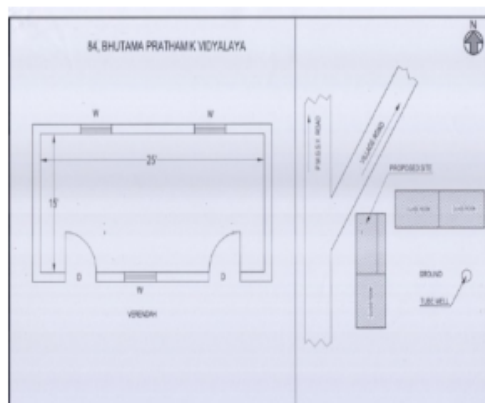

নির্বাচক নিবন্ধন আধিকারিকের স্বাক্ষর

Nazri Naksha

Google Map View

Polling Station Building Front View

Polling Station Front View

Cad View

Key MAP View

বিধানসভা নির্বাচনক্ষেত্রের নং, নাম : 251-ভালভাংরা
ভাগ নং, নাম : 1-দেউলী, ভুতামা, পড়শীডাঙ্গা, প্রতাপপুর