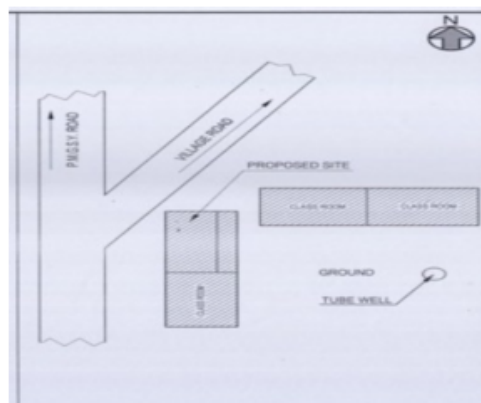

নির্বাচক নিবন্ধন আধিকারিকের স্বাক্ষর

Nazri Naksha

Google Map View

Polling Station Building Front View

Polling Station Front View

Cad View

Key MAP View

বিধানসভা নির্বাচনক্ষেত্রের নং, নাম : 251-ভালভাংরা
ভাগ নং, নাম : 1-দেউলী, ভুতামা, পড়শীডাঙ্গা, প্রতাপপুর