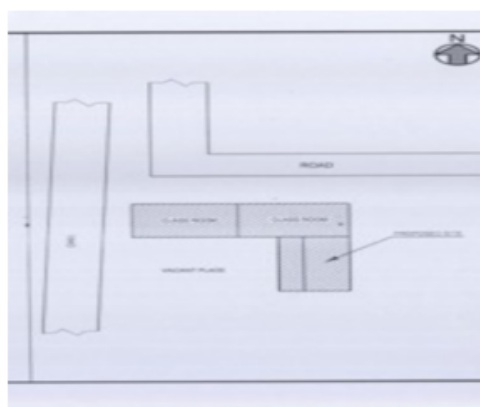

নির্বাচক নিবন্ধন আধিকারিকের স্বাক্ষর

Nazri Naksha

Google Map View

Polling Station Building Front View

Polling Station Front View

Cad View

Key MAP View

1 নাম : বিপদতারন ঘোষ পিতার নাম: সুধাংশু ঘোষ বাড়ির নং : এন0060 বয়স : 23 লিঙ্গ : পুরুষ	RTE2068856 ফটো উপলব্ধ	# 2 নাম : সুধাংশু ঘোষ পিতার নাম: গগন ঘোষ বাড়ির নং : n0060 বয়স : 50 লিঙ্গ : পুরুষ	DHC1600600 ফটো উপলব্ধ	# 3 নাম : অলকা ঘোষ স্বামীর নাম: সুধাংশু ঘোষ বাড়ির নং : n0060 বয়স : 45 লিঙ্গ : মহিলা	DHC1997881 ফটো উপলব্ধ
4 নাম : লক্ষীকান্ত ঘোষ পিতার নাম: গগন ঘোষ বাড়ির নং : n0061 বয়স : 60 লিঙ্গ : পুরুষ	DHC0389429 ফটো উপলব্ধ	5 নাম : পার্থ ঘোষ পিতার নাম: লক্ষীকান্ত ঘোষ বাড়ির নং : n0061 বয়স : 29 লিঙ্গ : পুরুষ	RTE1549294 ফটো উপলব্ধ	6 নাম : মিতালী ঘোষ স্বামীর নাম: লক্ষী ঘোষ বাড়ির নং : n0061 বয়স : 53 লিঙ্গ : মহিলা	DHC0389437 ফটো উপলব্ধ
7 নাম : মুনাল দণ্ডপাট পিতার নাম: ভুবন দণ্ডপাট বাড়ির নং : n0011 বয়স : 71 লিঙ্গ : পুরুষ	WB/36/244/210341 ফটো উপলব্ধ	8 নাম : মঞ্জুড়া দন্ডপাট স্বামীর নাম: আলোক দন্ডপাট বাড়ির নং : n0011 বয়স : 31 লিঙ্গ : মহিলা	RTE1447358 ফটো উপলব্ধ	9 নাম : আলোক দন্ডপাট পিতার নাম: মুনাল দন্ডপাট বাড়ির নং : n0011 বয়স : 43 লিঙ্গ : পুরুষ	DHC2537058 ফটো উপলব্ধ
10 নাম : দুর্গা দণ্ডপাট স্বামীর নাম: মুনাল দণ্ডপাট বাড়ির নং : n0011 বয়স : 63 লিঙ্গ : মহিলা	WB/36/244/210174 ফটো উপলব্ধ	11 নাম : বিশ্বনাথ দুলে পিতার নাম: কাঞ্চন দুলে বাড়ির নং : n0093 বয়স : 32 লিঙ্গ : পুরুষ	RTE1549401 ফটো উপলব্ধ	12 নাম : আরতি দুলে স্বামীর নাম: কাঞ্চন দুলে বাড়ির নং : n0093 বয়স : 60 লিঙ্গ : মহিলা	WB/36/244/210063 ফটো উপলব্ধ
13 নাম : কাঞ্চন দুলে পিতার নাম: হাবু দুলে বাড়ির নং : n0093 বয়স : 66 লিঙ্গ : পুরুষ	WB/36/244/210098 ফটো উপলব্ধ	14 নাম : নিশিকান্ত দুলে পিতার নাম: মথুর দুলে বাড়ির নং : n0092 বয়স : 37 লিঙ্গ : পুরুষ	RTE0344358 ফটো উপলব্ধ	15 নাম : জবা দুলে স্বামীর নাম: বিকাশ দুলে বাড়ির নং : n0092 বয়স : 36 লিঙ্গ : মহিলা	RTE0344341 ফটো উপলব্ধ
16 নাম : বিকাশ দুলে পিতার নাম: মথুর দুলে বাড়ির নং : n0092 বয়স : 40 লিঙ্গ : পুরুষ	DHC2312528 ফটো উপলব্ধ	17 নাম : যশী দুলে স্বামীর নাম: মথুর দুলে বাড়ির নং : n0092 বয়স : 59 লিঙ্গ : মহিলা	WB/36/244/210067 ফটো উপলব্ধ	18 নাম : অর্চনা দুলে স্বামীর নাম: শক্ত দুলে বাড়ির নং : n0091 বয়স : 43 লিঙ্গ : মহিলা	DHC2624187 ফটো উপলব্ধ
19 নাম : রীনা দুলে স্বামীর নাম: শ্রীপতি দুলে বাড়ির নং : n0091 বয়স : 36 লিঙ্গ : মহিলা	RTE0344218 ফটো উপলব্ধ	20 নাম : শ্রীপতি দুলে পিতার নাম: তারিনী দুলে বাড়ির নং : n0091 বয়স : 40 লিঙ্গ : পুরুষ	DHC2312510 ফটো উপলব্ধ	21 নাম : শক্ত দুলে পিতার নাম: তারিনী দুলে বাড়ির নং : n0091 বয়স : 46 লিঙ্গ : পুরুষ	DHC1599711 ফটো উপলব্ধ
22 নাম : কবিতা দুলে স্বামীর নাম: দিলীপ দুলে বাড়ির নং : n0091 বয়স : 49 লিঙ্গ : মহিলা	WB/36/244/210354 ফটো উপলব্ধ	23 নাম : দিলীপ দুলে পিতার নাম: তারিনী দুলে বাড়ির নং : n0091 বয়স : 54 লিঙ্গ : পুরুষ	WB/36/244/210056 ফটো উপলব্ধ	24 নাম : দুলালী দুলে স্বামীর নাম: তারিনী দুলে বাড়ির নং : n0091 বয়স : 71 লিঙ্গ : মহিলা	WB/36/244/210065 ফটো উপলব্ধ
25 নাম : সনকা মুর্মু স্বামীর নাম: বিমল প্রসাদ মুর্মু বাড়ির নং : n0090 বয়স : 39 লিঙ্গ : মহিলা	DHC2697597 ফটো উপলব্ধ	26 নাম : কম্পনা দুলে স্বামীর নাম: মুর্কুলী দুলে বাড়ির নং : n0090 বয়স : 53 লিঙ্গ : মহিলা	WB/36/244/210064 ফটো উপলব্ধ	27 নাম : অর্চনা দুলে স্বামীর নাম: শ্যামসুন্দর দুলে বাড়ির নং : n0090 বয়স : 46 লিঙ্গ : মহিলা	DHC1525484 ফটো উপলব্ধ
28 নাম : শ্যামসুন্দর দুলে পিতার নাম: রামপদ দুলে বাড়ির নং : n0090 বয়স : 50 লিঙ্গ : পুরুষ	WB/36/244/210377 ফটো উপলব্ধ	29 নাম : চন্দনা দুলে স্বামীর নাম: উত্তম দুলে বাড়ির নং : n0089 বয়স : 50 লিঙ্গ : মহিলা	WB/36/244/210020 ফটো উপলব্ধ	30 নাম : উত্তম দুলে পিতার নাম: রহিত দুলে বাড়ির নং : n0089 বয়স : 56 লিঙ্গ : পুরুষ	WB/36/244/210024 ফটো উপলব্ধ