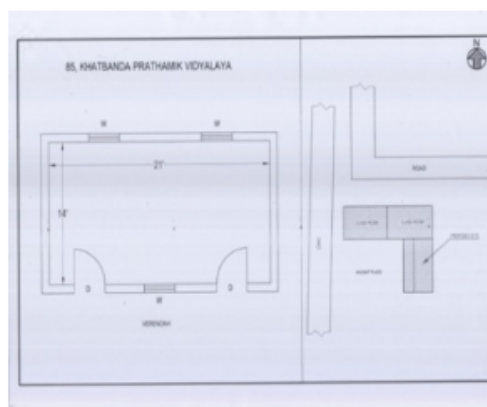

নির্বাচক নিবন্ধন আধিকারিকের স্বাক্ষর

Nazri Naksha

Google Map View

Polling Station Building Front View

Polling Station Front View

Cad View

Key MAP View

1 নাম : বিপদতারন ঘোষ পিতার নাম: সুধাংশু ঘোষ বাড়ির নং : এন0060 বয়স : 23 লিঙ্গ : পুরুষ	RTE2068856 ফটো উপলব্ধ	# 2 নাম : সুধাংশু ঘোষ পিতার নাম: গগন ঘোষ বাড়ির নং : n0060 বয়স : 50 লিঙ্গ : পুরুষ	DHC1600600 ফটো উপলব্ধ	# 3 নাম : অলকা ঘোষ স্বামীর নাম: সুধাংশু ঘোষ বাড়ির নং : n0060 বয়স : 45 লিঙ্গ : মহিলা	DHC1997881 ফটো উপলব্ধ
4 নাম : লক্ষীকান্ত ঘোষ পিতার নাম: গগন ঘোষ বাড়ির নং : n0061 বয়স : 60 লিঙ্গ : পুরুষ	DHC0389429 ফটো উপলব্ধ	5 নাম : পার্থ ঘোষ পিতার নাম: লক্ষীকান্ত ঘোষ বাড়ির নং : n0061 বয়স : 29 লিঙ্গ : পুরুষ	RTE1549294 ফটো উপলব্ধ	6 নাম : মিতালী ঘোষ স্বামীর নাম: লক্ষী ঘোষ বাড়ির নং : n0061 বয়স : 53 লিঙ্গ : মহিলা	DHC0389437 ফটো উপলব্ধ
7 নাম : মুনাল দণ্ডপাট পিতার নাম: ভুবন দণ্ডপাট বাড়ির নং : n0011 বয়স : 71 লিঙ্গ : পুরুষ	WB/36/244/210341 ফটো উপলব্ধ	8 নাম : মঞ্জুড়া দন্ডপাট স্বামীর নাম: আলোক দন্ডপাট বাড়ির নং : n0011 বয়স : 31 লিঙ্গ : মহিলা	RTE1447358 ফটো উপলব্ধ	9 নাম : আলোক দন্ডপাট পিতার নাম: মুনাল দন্ডপাট বাড়ির নং : n0011 বয়স : 43 লিঙ্গ : পুরুষ	DHC2537058 ফটো উপলব্ধ
10 নাম : দুর্গা দণ্ডপাট স্বামীর নাম: মুনাল দণ্ডপাট বাড়ির নং : n0011 বয়স : 63 লিঙ্গ : মহিলা	WB/36/244/210174 ফটো উপলব্ধ	11 নাম : বিশ্বনাথ দুলে পিতার নাম: কাঞ্চন দুলে বাড়ির নং : n0093 বয়স : 32 লিঙ্গ : পুরুষ	RTE1549401 ফটো উপলব্ধ	12 নাম : আরতি দুলে স্বামীর নাম: কাঞ্চন দুলে বাড়ির নং : n0093 বয়স : 60 লিঙ্গ : মহিলা	WB/36/244/210063 ফটো উপলব্ধ
13 নাম : কাঞ্চন দুলে পিতার নাম: হাবু দুলে বাড়ির নং : n0093 বয়স : 66 লিঙ্গ : পুরুষ	WB/36/244/210098 ফটো উপলব্ধ	14 নাম : নিশিকান্ত দুলে পিতার নাম: মথুর দুলে বাড়ির নং : n0092 বয়স : 37 লিঙ্গ : পুরুষ	RTE0344358 ফটো উপলব্ধ	15 নাম : জবা দুলে স্বামীর নাম: বিকাশ দুলে বাড়ির নং : n0092 বয়স : 36 লিঙ্গ : মহিলা	RTE0344341 ফটো উপলব্ধ
16 নাম : বিকাশ দুলে পিতার নাম: মথুর দুলে বাড়ির নং : n0092 বয়স : 40 লিঙ্গ : পুরুষ	DHC2312528 ফটো উপলব্ধ	17 নাম : যশী দুলে স্বামীর নাম: মথুর দুলে বাড়ির নং : n0092 বয়স : 59 লিঙ্গ : মহিলা	WB/36/244/210067 ফটো উপলব্ধ	18 নাম : অর্চনা দুলে স্বামীর নাম: শক্ত দুলে বাড়ির নং : n0091 বয়স : 43 লিঙ্গ : মহিলা	DHC2624187 ফটো উপলব্ধ
19 নাম : রীনা দুলে স্বামীর নাম: শ্রীপতি দুলে বাড়ির নং : n0091 বয়স : 36 লিঙ্গ : মহিলা	RTE0344218 ফটো উপলব্ধ	20 নাম : শ্রীপতি দুলে পিতার নাম: তারিনী দুলে বাড়ির নং : n0091 বয়স : 40 লিঙ্গ : পুরুষ	DHC2312510 ফটো উপলব্ধ	21 নাম : শক্ত দুলে পিতার নাম: তারিনী দুলে বাড়ির নং : n0091 বয়স : 46 লিঙ্গ : পুরুষ	DHC1599711 ফটো উপলব্ধ
22 নাম : কবিতা দুলে স্বামীর নাম: দিলীপ দুলে বাড়ির নং : n0091 বয়স : 49 লিঙ্গ : মহিলা	WB/36/244/210354 ফটো উপলব্ধ	23 নাম : দিলীপ দুলে পিতার নাম: তারিনী দুলে বাড়ির নং : n0091 বয়স : 54 লিঙ্গ : পুরুষ	WB/36/244/210056 ফটো উপলব্ধ	24 নাম : দুলালী দুলে স্বামীর নাম: তারিনী দুলে বাড়ির নং : n0091 বয়স : 71 লিঙ্গ : মহিলা	WB/36/244/210065 ফটো উপলব্ধ
25 নাম : সনকা মুর্মু স্বামীর নাম: বিমল প্রসাদ মুর্মু বাড়ির নং : n0090 বয়স : 39 লিঙ্গ : মহিলা	DHC2697597 ফটো উপলব্ধ	26 নাম : কম্পনা দুলে স্বামীর নাম: মুর্কুলী দুলে বাড়ির নং : n0090 বয়স : 53 লিঙ্গ : মহিলা	WB/36/244/210064 ফটো উপলব্ধ	27 নাম : অর্চনা দুলে স্বামীর নাম: শ্যামসুন্দর দুলে বাড়ির নং : n0090 বয়স : 46 লিঙ্গ : মহিলা	DHC1525484 ফটো উপলব্ধ
28 নাম : শ্যামসুন্দর দুলে পিতার নাম: রামপদ দুলে বাড়ির নং : n0090 বয়স : 50 লিঙ্গ : পুরুষ	WB/36/244/210377 ফটো উপলব্ধ	29 নাম : চন্দনা দুলে স্বামীর নাম: উত্তম দুলে বাড়ির নং : n0089 বয়স : 50 লিঙ্গ : মহিলা	WB/36/244/210020 ফটো উপলব্ধ	30 নাম : উত্তম দুলে পিতার নাম: রহিত দুলে বাড়ির নং : n0089 বয়স : 56 লিঙ্গ : পুরুষ	WB/36/244/210024 ফটো উপলব্ধ