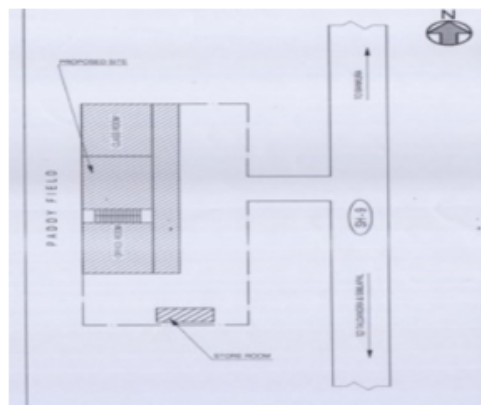

নির্বাচক নিবন্ধন আধিকারিকের স্বাক্ষর

Nazri Naksha

Google Map View

Polling Station Building Front View

Polling Station Front View

Cad View

Key MAP View

1 নাম : সোহাগী কিস্ক স্বামীর নাম : সুব্রত কিস্ক বাড়ির নং : এন0136 বয়স : 28 লিঙ্গ : মহিলা	UVG1617828 ফটো উপলব্ধ	2 নাম : ঠাণ্ডামনি টুডু স্বামীর নাম : জয়রাম টুডু বাড়ির নং : n0001 বয়স : 39 লিঙ্গ : মহিলা	RTE1106889 ফটো উপলব্ধ	3 নাম : লক্ষীকান্ত টুডু পিতার নাম : কানাই টুডু বাড়ির নং : n0001 বয়স : 39 লিঙ্গ : পুরুষ	DHC2319929 ফটো উপলব্ধ
4 নাম : বন্দনা টুডু স্বামীর নাম : সোম টুডু বাড়ির নং : N0144 বয়স : 24 লিঙ্গ : মহিলা	RTE2020790 ফটো উপলব্ধ	5 নাম : দুর্গামনি টুডু পিতার নাম : লক্ষীকান্ত টুডু বাড়ির নং : এন0082 বয়স : 25 লিঙ্গ : মহিলা	RTE1884410 ফটো উপলব্ধ	6 নাম : সনকা পাল স্বামীর নাম : গোবিন্দ প্রসাদ পাল বাড়ির নং : n0037 বয়স : 51 লিঙ্গ : মহিলা	RTE1049626 ফটো উপলব্ধ
7 নাম : অভিজিৎ পাল পিতার নাম : গোবিন্দ প্রসাদ পাল বাড়ির নং : n0036 বয়স : 31 লিঙ্গ : পুরুষ	RTE1448331 ফটো উপলব্ধ	8 নাম : গোবিন্দ প্রসাদ পাল পিতার নাম : অনিল চন্দ্র পাল বাড়ির নং : n0036 বয়স : 54 লিঙ্গ : পুরুষ	WB/36/246/219161 ফটো উপলব্ধ	9 নাম : শ্রীময়ী ব্যানার্জী পিতার নাম : উত্তম ব্যানার্জী বাড়ির নং : এন0173 বয়স : 22 লিঙ্গ : মহিলা	RTE2162105 ফটো উপলব্ধ
10 নাম : সুখী বাক্কে স্বামীর নাম : হপন বাক্কে বাড়ির নং : n0005 বয়স : 64 লিঙ্গ : মহিলা	WB/36/244/234244 ফটো উপলব্ধ	11 নাম : হপন বাক্কে পিতার নাম : রাখহরি বাক্কে বাড়ির নং : n0005 বয়স : 69 লিঙ্গ : পুরুষ	WB/36/244/234250 ফটো উপলব্ধ	12 নাম : আত্মাদী বাক্কে স্বামীর নাম : টারজান বাক্কে বাড়ির নং : n0004 বয়স : 29 লিঙ্গ : মহিলা	RTE1549849 ফটো উপলব্ধ
13 নাম : বনলতা বাক্কে স্বামীর নাম : ডাক্তার বাক্কে বাড়ির নং : n0004 বয়স : 37 লিঙ্গ : মহিলা	RTE1106996 ফটো উপলব্ধ	14 নাম : পূর্ণিমা বাক্কে স্বামীর নাম : নিমাই বাক্কে বাড়ির নং : n0003 বয়স : 53 লিঙ্গ : মহিলা	WB/36/244/234554 ফটো উপলব্ধ	15 নাম : নিমাই বাক্কে পিতার নাম : রাখহরি বাক্কে বাড়ির নং : n0003 বয়স : 61 লিঙ্গ : পুরুষ	RTE2401834 ফটো উপলব্ধ
16 নাম : মঙ্গলী টুডু স্বামীর নাম : সুনীল টুডু বাড়ির নং : n0002 বয়স : 48 লিঙ্গ : মহিলা	DHC1533652 ফটো উপলব্ধ	17 নাম : মিনতি মান্ডি স্বামীর নাম : শ্যামাপদ মান্ডি বাড়ির নং : n0002 বয়স : 49 লিঙ্গ : মহিলা	WB/36/244/234333 ফটো উপলব্ধ	18 নাম : সুমিত্রা বাক্কে স্বামীর নাম : সোম বাক্কে বাড়ির নং : n0002 বয়স : 35 লিঙ্গ : মহিলা	RTE1107010 ফটো উপলব্ধ
19 নাম : সোম বাক্কে পিতার নাম : লখে বাক্কে বাড়ির নং : n0002 বয়স : 43 লিঙ্গ : পুরুষ	DHC2319952 ফটো উপলব্ধ	20 নাম : মামনি বাক্কে স্বামীর নাম : বৈদ্যনাথ বাক্কে বাড়ির নং : n0002 বয়স : 38 লিঙ্গ : মহিলা	DHC2538866 ফটো উপলব্ধ	21 নাম : বৈদ্যনাথ বাক্কে পিতার নাম : লখে বাক্কে বাড়ির নং : n0002 বয়স : 45 লিঙ্গ : পুরুষ	DHC2319945 ফটো উপলব্ধ
22 নাম : রাধনি বাক্কে স্বামীর নাম : লখে বাক্কে বাড়ির নং : n0002 বয়স : 75 লিঙ্গ : মহিলা	DHC2319424 ফটো উপলব্ধ	23 নাম : বিনয় বাক্কে পিতার নাম : বৈদ্যনাথ বাক্কে বাড়ির নং : এন0002 বয়স : 20 লিঙ্গ : পুরুষ	RTE2330256 ফটো উপলব্ধ	24 নাম : মৌসুমী মান্ডি স্বামীর নাম : বাপী মান্ডি বাড়ির নং : n0022 বয়স : 30 লিঙ্গ : মহিলা	RTE1631225 ফটো উপলব্ধ
25 নাম : হারাধন বাক্কে পিতার নাম : হপন বাক্কে বাড়ির নং : n0005 বয়স : 36 লিঙ্গ : পুরুষ	RTE1107036 ফটো উপলব্ধ	26 নাম : টারজান বাক্কে পিতার নাম : বাবুলাল বাক্কে বাড়ির নং : n0004 বয়স : 39 লিঙ্গ : পুরুষ	DHC2699403 ফটো উপলব্ধ	27 নাম : রবি বাক্কে পিতার নাম : মকর বাক্কে বাড়ির নং : n0022 বয়স : 57 লিঙ্গ : পুরুষ	RTE2207280 ফটো উপলব্ধ
28 নাম : সুমিত্রা বাক্কে স্বামীর নাম : শিবদাস বাক্কে বাড়ির নং : n0022 বয়স : 30 লিঙ্গ : মহিলা	RTE1448356 ফটো উপলব্ধ	29 নাম : শিবদাস বাক্কে পিতার নাম : মকর বাক্কে বাড়ির নং : n0022 বয়স : 38 লিঙ্গ : পুরুষ	DHC2627172 ফটো উপলব্ধ	30 নাম : পূর্ণিমা বাক্কে স্বামীর নাম : প্রশান্ত বাক্কে বাড়ির নং : n0022 বয়স : 44 লিঙ্গ : মহিলা	DHC2319960 ফটো উপলব্ধ