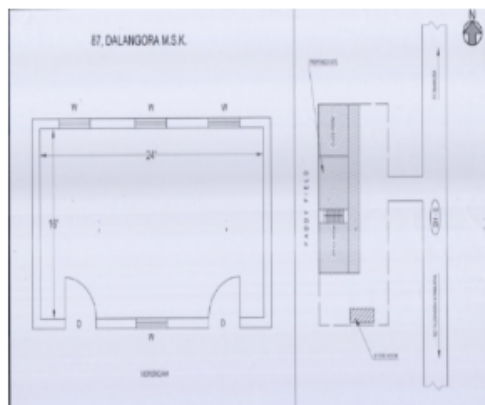

নির্বাচক নিবন্ধন আধিকারিকের স্বাক্ষর

Nazri Naksha

Google Map View

Polling Station Building Front View

Polling Station Front View

Cad View

Key MAP View

1 নাম : সোহাগী কিস্ক স্বামীর নাম : সুব্রত কিস্ক বাড়ির নং : এন0136 বয়স : 28 লিঙ্গ : মহিলা	UVG1617828 ফটো উপলব্ধ	2 নাম : ঠাণ্ডামনি টুডু স্বামীর নাম : জয়রাম টুডু বাড়ির নং : n0001 বয়স : 39 লিঙ্গ : মহিলা	RTE1106889 ফটো উপলব্ধ	3 নাম : লক্ষীকান্ত টুডু পিতার নাম : কানাই টুডু বাড়ির নং : n0001 বয়স : 39 লিঙ্গ : পুরুষ	DHC2319929 ফটো উপলব্ধ
4 নাম : বন্দনা টুডু স্বামীর নাম : সোম টুডু বাড়ির নং : N0144 বয়স : 24 লিঙ্গ : মহিলা	RTE2020790 ফটো উপলব্ধ	5 নাম : দুর্গামনি টুডু পিতার নাম : লক্ষীকান্ত টুডু বাড়ির নং : এন0082 বয়স : 25 লিঙ্গ : মহিলা	RTE1884410 ফটো উপলব্ধ	6 নাম : সনকা পাল স্বামীর নাম : গোবিন্দ প্রসাদ পাল বাড়ির নং : n0037 বয়স : 51 লিঙ্গ : মহিলা	RTE1049626 ফটো উপলব্ধ
7 নাম : অভিজিৎ পাল পিতার নাম : গোবিন্দ প্রসাদ পাল বাড়ির নং : n0036 বয়স : 31 লিঙ্গ : পুরুষ	RTE1448331 ফটো উপলব্ধ	8 নাম : গোবিন্দ প্রসাদ পাল পিতার নাম : অনিল চন্দ্র পাল বাড়ির নং : n0036 বয়স : 54 লিঙ্গ : পুরুষ	WB/36/246/219161 ফটো উপলব্ধ	9 নাম : শ্রীময়ী ব্যানার্জী পিতার নাম : উত্তম ব্যানার্জী বাড়ির নং : এন0173 বয়স : 22 লিঙ্গ : মহিলা	RTE2162105 ফটো উপলব্ধ
10 নাম : সুখী বাক্কে স্বামীর নাম : হপন বাক্কে বাড়ির নং : n0005 বয়স : 64 লিঙ্গ : মহিলা	WB/36/244/234244 ফটো উপলব্ধ	11 নাম : হপন বাক্কে পিতার নাম : রাখহরি বাক্কে বাড়ির নং : n0005 বয়স : 69 লিঙ্গ : পুরুষ	WB/36/244/234250 ফটো উপলব্ধ	12 নাম : আত্মাদী বাক্কে স্বামীর নাম : টারজান বাক্কে বাড়ির নং : n0004 বয়স : 29 লিঙ্গ : মহিলা	RTE1549849 ফটো উপলব্ধ
13 নাম : বনলতা বাক্কে স্বামীর নাম : ডাক্তার বাক্কে বাড়ির নং : n0004 বয়স : 37 লিঙ্গ : মহিলা	RTE1106996 ফটো উপলব্ধ	14 নাম : পূর্ণিমা বাক্কে স্বামীর নাম : নিমাই বাক্কে বাড়ির নং : n0003 বয়স : 53 লিঙ্গ : মহিলা	WB/36/244/234554 ফটো উপলব্ধ	15 নাম : নিমাই বাক্কে পিতার নাম : রাখহরি বাক্কে বাড়ির নং : n0003 বয়স : 61 লিঙ্গ : পুরুষ	RTE2401834 ফটো উপলব্ধ
16 নাম : মঙ্গলী টুডু স্বামীর নাম : সুনীল টুডু বাড়ির নং : n0002 বয়স : 48 লিঙ্গ : মহিলা	DHC1533652 ফটো উপলব্ধ	17 নাম : মিনতি মান্ডি স্বামীর নাম : শ্যামাপদ মান্ডি বাড়ির নং : n0002 বয়স : 49 লিঙ্গ : মহিলা	WB/36/244/234333 ফটো উপলব্ধ	18 নাম : সুমিত্রা বাক্কে স্বামীর নাম : সোম বাক্কে বাড়ির নং : n0002 বয়স : 35 লিঙ্গ : মহিলা	RTE1107010 ফটো উপলব্ধ
19 নাম : সোম বাক্কে পিতার নাম : লখে বাক্কে বাড়ির নং : n0002 বয়স : 43 লিঙ্গ : পুরুষ	DHC2319952 ফটো উপলব্ধ	20 নাম : মামনি বাক্কে স্বামীর নাম : বৈদ্যনাথ বাক্কে বাড়ির নং : n0002 বয়স : 38 লিঙ্গ : মহিলা	DHC2538866 ফটো উপলব্ধ	21 নাম : বৈদ্যনাথ বাক্কে পিতার নাম : লখে বাক্কে বাড়ির নং : n0002 বয়স : 45 লিঙ্গ : পুরুষ	DHC2319945 ফটো উপলব্ধ
22 নাম : রাধনি বাক্কে স্বামীর নাম : লখে বাক্কে বাড়ির নং : n0002 বয়স : 75 লিঙ্গ : মহিলা	DHC2319424 ফটো উপলব্ধ	23 নাম : বিনয় বাক্কে পিতার নাম : বৈদ্যনাথ বাক্কে বাড়ির নং : এন0002 বয়স : 20 লিঙ্গ : পুরুষ	RTE2330256 ফটো উপলব্ধ	24 নাম : মৌসুমী মান্ডি স্বামীর নাম : বাপী মান্ডি বাড়ির নং : n0022 বয়স : 30 লিঙ্গ : মহিলা	RTE1631225 ফটো উপলব্ধ
25 নাম : হারাধন বাক্কে পিতার নাম : হপন বাক্কে বাড়ির নং : n0005 বয়স : 36 লিঙ্গ : পুরুষ	RTE1107036 ফটো উপলব্ধ	26 নাম : টারজান বাক্কে পিতার নাম : বাবুলাল বাক্কে বাড়ির নং : n0004 বয়স : 39 লিঙ্গ : পুরুষ	DHC2699403 ফটো উপলব্ধ	27 নাম : রবি বাক্কে পিতার নাম : মকর বাক্কে বাড়ির নং : n0022 বয়স : 57 লিঙ্গ : পুরুষ	RTE2207280 ফটো উপলব্ধ
28 নাম : সুমিত্রা বাক্কে স্বামীর নাম : শিবদাস বাক্কে বাড়ির নং : n0022 বয়স : 30 লিঙ্গ : মহিলা	RTE1448356 ফটো উপলব্ধ	29 নাম : শিবদাস বাক্কে পিতার নাম : মকর বাক্কে বাড়ির নং : n0022 বয়স : 38 লিঙ্গ : পুরুষ	DHC2627172 ফটো উপলব্ধ	30 নাম : পূর্ণিমা বাক্কে স্বামীর নাম : প্রশান্ত বাক্কে বাড়ির নং : n0022 বয়স : 44 লিঙ্গ : মহিলা	DHC2319960 ফটো উপলব্ধ