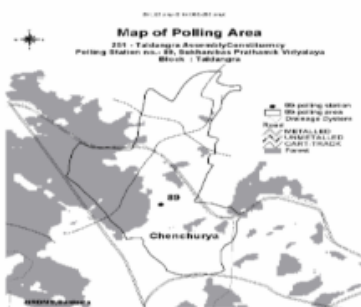

Nazri Naksha