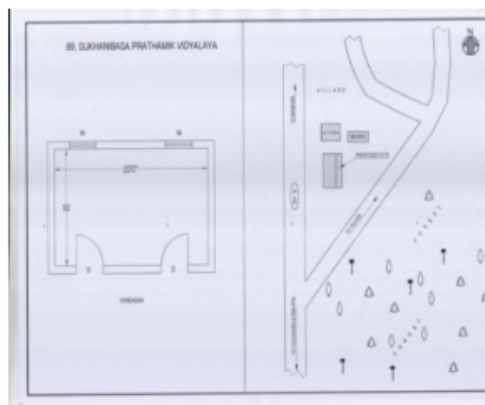

নির্বাচক নিবন্ধন আধিকারিকের স্বাক্ষর

Nazri Naksha

Google Map View

Polling Station Building Front View

Polling Station Front View

Cad View

Key MAP View

বিধানসভা নির্বাচনকেন্দ্রের নং, নাম : 251-ভালভাংরা  
ভাগ নং, নাম : 1-চেঁড়ুয়া(আংশিক), সুখনিবাস, কাঠালডিহা, তিলাবনী