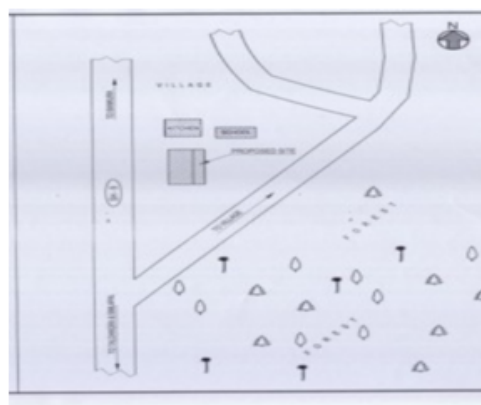

নির্বাচক নিবন্ধন আধিকারিকের স্বাক্ষর

Nazri Naksha

Google Map View

Polling Station Building Front View

Polling Station Front View

Cad View

Key MAP View

বিধানসভা নির্বাচনকেন্দ্রের নং, নাম : 251-ভালভাংরা  
ভাগ নং, নাম : 1-চেঁড়ুয়া(আংশিক), সুখনিবাস, কাঠালডিহা, তিলাবনী