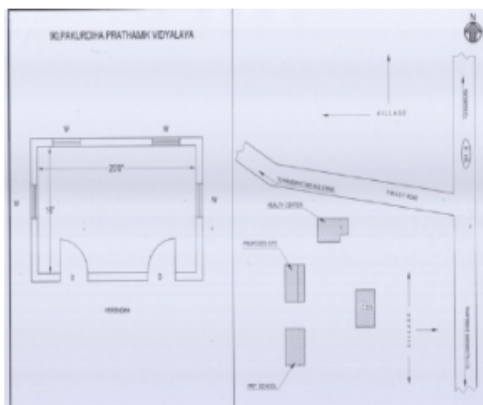

নির্বাচক নিবন্ধন আধিকারিকের স্বাক্ষর

Nazri Naksha

Google Map View

Polling Station Building Front View

Polling Station Front View

Cad View

Key MAP View

1	WB/36/244/240533	ফটো উপলব্ধ	2	DHC1188382	ফটো উপলব্ধ	3	WB/36/244/240142	ফটো উপলব্ধ
নাম : নিত্যানন্দ কর্মকার পিতার নাম: পদালোচন কর্মকার বাড়ির নং : n0083 বয়স : 56 লিঙ্গ : পুরুষ			নাম : মীরা কর্মকার স্বামীর নাম: নিত্যানন্দ কর্মকার বাড়ির নং : n0083 বয়স : 52 লিঙ্গ : মহিলা			নাম : মদন কর্মকার পিতার নাম: পদালোচন কর্মকার বাড়ির নং : n0084 বয়স : 74 লিঙ্গ : পুরুষ		
4	WB/36/244/240241	ফটো উপলব্ধ	5	DHC1189026	ফটো উপলব্ধ	6	DHC1614890	ফটো উপলব্ধ
নাম : বেলা কর্মকার স্বামীর নাম: মদন কর্মকার বাড়ির নং : n0084 বয়স : 66 লিঙ্গ : মহিলা			নাম : বীরেন কর্মকার পিতার নাম: মদন কর্মকার বাড়ির নং : n0084 বয়স : 46 লিঙ্গ : পুরুষ			নাম : দুর্গা কর্মকার স্বামীর নাম: বীরেন কর্মকার বাড়ির নং : n0084 বয়স : 43 লিঙ্গ : মহিলা		
7	RTE1449172	ফটো উপলব্ধ	8	DHC2743839	ফটো উপলব্ধ	9	RTE0361980	ফটো উপলব্ধ
নাম : সন্ধ্যা কর্মকার স্বামীর নাম: শিবরাম কর্মকার বাড়ির নং : n0084 বয়স : 57 লিঙ্গ : মহিলা			নাম : ধীরেন কর্মকার পিতার নাম: মদন কর্মকার বাড়ির নং : n0084 বয়স : 44 লিঙ্গ : পুরুষ			নাম : অষ্টমী কর্মকার স্বামীর নাম: ধীরেন কর্মকার বাড়ির নং : n0084 বয়স : 38 লিঙ্গ : মহিলা		
10	WB/36/244/240729	ফটো উপলব্ধ	11	RTE1342161	ফটো উপলব্ধ	12	RTE1342179	ফটো উপলব্ধ
নাম : জবা কর্মকার স্বামীর নাম: শ্রীকান্ত কর্মকার বাড়ির নং : n0085 বয়স : 67 লিঙ্গ : মহিলা			নাম : তারাপদ কর্মকার পিতার নাম: জ্যোতি কর্মকার বাড়ির নং : n0090 বয়স : 32 লিঙ্গ : পুরুষ			নাম : গায়ত্রী কর্মকার স্বামীর নাম: তারাপদ কর্মকার বাড়ির নং : n0090 বয়স : 32 লিঙ্গ : মহিলা		
13	RTE1449180	ফটো উপলব্ধ	14	RTE1109149	ফটো উপলব্ধ	15	WB/36/244/240047	ফটো উপলব্ধ
নাম : চায়না কর্মকার স্বামীর নাম: নয়ন কর্মকার বাড়ির নং : n0090 বয়স : 38 লিঙ্গ : মহিলা			নাম : নয়ন কর্মকার পিতার নাম: যতি কর্মকার বাড়ির নং : n0090 বয়স : 34 লিঙ্গ : পুরুষ			নাম : ভারতী কর্মকার স্বামীর নাম: যতি কর্মকার বাড়ির নং : n0090 বয়স : 59 লিঙ্গ : মহিলা		
16	WB/36/244/240001	ফটো উপলব্ধ	17	RTE0362046	ফটো উপলব্ধ	18	DHC1615079	ফটো উপলব্ধ
নাম : যতি কর্মকার পিতার নাম: পদালোচন কর্মকার বাড়ির নং : n0090 বয়স : 68 লিঙ্গ : পুরুষ			নাম : দিপালী কর্মকার স্বামীর নাম: সুকদেব কর্মকার বাড়ির নং : n0085 বয়স : 40 লিঙ্গ : মহিলা			নাম : সুকুমার কর্মকার পিতার নাম: শ্রীকান্ত কর্মকার বাড়ির নং : n0085 বয়স : 46 লিঙ্গ : পুরুষ		
19	DGG1752021	ফটো উপলব্ধ	20	RTE2022226	ফটো উপলব্ধ	21	RTE2067601	ফটো উপলব্ধ
নাম : শিবরাম কর্মকার পিতার নাম: ইন্দ্রনারায়ন কর্মকার বাড়ির নং : n0250 বয়স : 64 লিঙ্গ : পুরুষ			নাম : কানাই কর্মকার পিতার নাম: শিবরাম কর্মকার বাড়ির নং : n0250 বয়স : 25 লিঙ্গ : পুরুষ			নাম : আন্তিক কর্মকার পিতার নাম: নিতাই কর্মকার বাড়ির নং : এন0083 বয়স : 26 লিঙ্গ : পুরুষ		
22	RTE1046424	ফটো উপলব্ধ	23	DHC2700367	ফটো উপলব্ধ	24	DHC2321289	ফটো উপলব্ধ
নাম : হীরামনি কিস্কু (হেস্ত্রম) স্বামীর নাম: হপন হেস্ত্রম বাড়ির নং : n0249 বয়স : 50 লিঙ্গ : মহিলা			নাম : সহদেব কোলে পিতার নাম: বংশীবদন কোলে বাড়ির নং : n0010 বয়স : 41 লিঙ্গ : পুরুষ			নাম : মামনি কোলে কোলে স্বামীর নাম: রুপক কোলে কোলে বাড়ির নং : n0010 বয়স : 42 লিঙ্গ : মহিলা		
25	WB/36/244/240067	ফটো উপলব্ধ	26	RTE1708346	ফটো উপলব্ধ	27	TVZ1544816	ফটো উপলব্ধ
নাম : বংশী বদন কোলে পিতার নাম: প্রমথ নাথ কোলে বাড়ির নং : n0010 বয়স : 66 লিঙ্গ : পুরুষ			নাম : অঞ্জু কোলে স্বামীর নাম: মহাদেব কোলে বাড়ির নং : n0010 বয়স : 31 লিঙ্গ : মহিলা			নাম : রুমা কোলে (ঘোষ) স্বামীর নাম: জয়দেব কোলে বাড়ির নং : n0010 বয়স : 31 লিঙ্গ : মহিলা		
28	RTE2387678	ফটো উপলব্ধ	29	DHC1186964	ফটো উপলব্ধ	30	WB/36/244/240126	ফটো উপলব্ধ
নাম : রুপক কোলে পিতার নাম: সুবল কোলে বাড়ির নং : n0010 বয়স : 50 লিঙ্গ : পুরুষ			নাম : কৃষ্ণপদ কোলে পিতার নাম: নন্দলাল কোলে বাড়ির নং : n0010 বয়স : 46 লিঙ্গ : পুরুষ			নাম : নিয়তী কোলে স্বামীর নাম: শঙ্কর কোলে বাড়ির নং : n0010 বয়স : 59 লিঙ্গ : মহিলা		