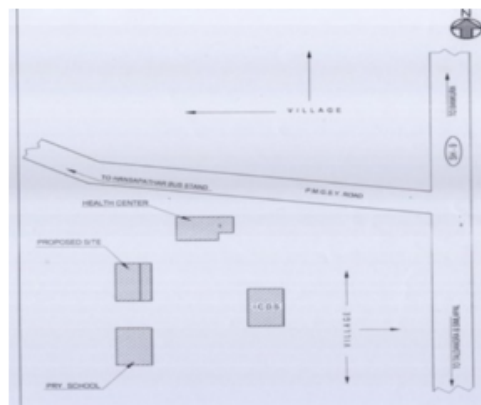

নির্বাচক নিবন্ধন আধিকারিকের স্বাক্ষর

Nazri Naksha

Google Map View

Polling Station Building Front View

Polling Station Front View

Cad View

Key MAP View

1	WB/36/244/240533	ফটো উপলব্ধ	2	DHC1188382	ফটো উপলব্ধ	3	WB/36/244/240142	ফটো উপলব্ধ
নাম : নিত্যানন্দ কর্মকার পিতার নাম: পদালোচন কর্মকার বাড়ির নং : n0083 বয়স : 56 লিঙ্গ : পুরুষ			নাম : মীরা কর্মকার স্বামীর নাম: নিত্যানন্দ কর্মকার বাড়ির নং : n0083 বয়স : 52 লিঙ্গ : মহিলা			নাম : মদন কর্মকার পিতার নাম: পদালোচন কর্মকার বাড়ির নং : n0084 বয়স : 74 লিঙ্গ : পুরুষ		
4	WB/36/244/240241	ফটো উপলব্ধ	5	DHC1189026	ফটো উপলব্ধ	6	DHC1614890	ফটো উপলব্ধ
নাম : বেলা কর্মকার স্বামীর নাম: মদন কর্মকার বাড়ির নং : n0084 বয়স : 66 লিঙ্গ : মহিলা			নাম : বীরেন কর্মকার পিতার নাম: মদন কর্মকার বাড়ির নং : n0084 বয়স : 46 লিঙ্গ : পুরুষ			নাম : দুর্গা কর্মকার স্বামীর নাম: বীরেন কর্মকার বাড়ির নং : n0084 বয়স : 43 লিঙ্গ : মহিলা		
7	RTE1449172	ফটো উপলব্ধ	8	DHC2743839	ফটো উপলব্ধ	9	RTE0361980	ফটো উপলব্ধ
নাম : সন্ধ্যা কর্মকার স্বামীর নাম: শিবরাম কর্মকার বাড়ির নং : n0084 বয়স : 57 লিঙ্গ : মহিলা			নাম : ধীরেন কর্মকার পিতার নাম: মদন কর্মকার বাড়ির নং : n0084 বয়স : 44 লিঙ্গ : পুরুষ			নাম : অষ্টমী কর্মকার স্বামীর নাম: ধীরেন কর্মকার বাড়ির নং : n0084 বয়স : 38 লিঙ্গ : মহিলা		
10	WB/36/244/240729	ফটো উপলব্ধ	11	RTE1342161	ফটো উপলব্ধ	12	RTE1342179	ফটো উপলব্ধ
নাম : জবা কর্মকার স্বামীর নাম: শ্রীকান্ত কর্মকার বাড়ির নং : n0085 বয়স : 67 লিঙ্গ : মহিলা			নাম : তারাপদ কর্মকার পিতার নাম: জ্যোতি কর্মকার বাড়ির নং : n0090 বয়স : 32 লিঙ্গ : পুরুষ			নাম : গায়ত্রী কর্মকার স্বামীর নাম: তারাপদ কর্মকার বাড়ির নং : n0090 বয়স : 32 লিঙ্গ : মহিলা		
13	RTE1449180	ফটো উপলব্ধ	14	RTE1109149	ফটো উপলব্ধ	15	WB/36/244/240047	ফটো উপলব্ধ
নাম : চায়না কর্মকার স্বামীর নাম: নয়ন কর্মকার বাড়ির নং : n0090 বয়স : 38 লিঙ্গ : মহিলা			নাম : নয়ন কর্মকার পিতার নাম: যতি কর্মকার বাড়ির নং : n0090 বয়স : 34 লিঙ্গ : পুরুষ			নাম : ভারতী কর্মকার স্বামীর নাম: যতি কর্মকার বাড়ির নং : n0090 বয়স : 59 লিঙ্গ : মহিলা		
16	WB/36/244/240001	ফটো উপলব্ধ	17	RTE0362046	ফটো উপলব্ধ	18	DHC1615079	ফটো উপলব্ধ
নাম : যতি কর্মকার পিতার নাম: পদালোচন কর্মকার বাড়ির নং : n0090 বয়স : 68 লিঙ্গ : পুরুষ			নাম : দিপালী কর্মকার স্বামীর নাম: সুকদেব কর্মকার বাড়ির নং : n0085 বয়স : 40 লিঙ্গ : মহিলা			নাম : সুকুমার কর্মকার পিতার নাম: শ্রীকান্ত কর্মকার বাড়ির নং : n0085 বয়স : 46 লিঙ্গ : পুরুষ		
19	DGG1752021	ফটো উপলব্ধ	20	RTE2022226	ফটো উপলব্ধ	21	RTE2067601	ফটো উপলব্ধ
নাম : শিবরাম কর্মকার পিতার নাম: ইন্দ্রনারায়ন কর্মকার বাড়ির নং : n0250 বয়স : 64 লিঙ্গ : পুরুষ			নাম : কানাই কর্মকার পিতার নাম: শিবরাম কর্মকার বাড়ির নং : n0250 বয়স : 25 লিঙ্গ : পুরুষ			নাম : আন্তিক কর্মকার পিতার নাম: নিতাই কর্মকার বাড়ির নং : এন0083 বয়স : 26 লিঙ্গ : পুরুষ		
22	RTE1046424	ফটো উপলব্ধ	23	DHC2700367	ফটো উপলব্ধ	24	DHC2321289	ফটো উপলব্ধ
নাম : হীরামনি কিস্কু (হেস্ত্রম) স্বামীর নাম: হপন হেস্ত্রম বাড়ির নং : n0249 বয়স : 50 লিঙ্গ : মহিলা			নাম : সহদেব কোলে পিতার নাম: বংশীবদন কোলে বাড়ির নং : n0010 বয়স : 41 লিঙ্গ : পুরুষ			নাম : মামনি কোলে কোলে স্বামীর নাম: রুপক কোলে কোলে বাড়ির নং : n0010 বয়স : 42 লিঙ্গ : মহিলা		
25	WB/36/244/240067	ফটো উপলব্ধ	26	RTE1708346	ফটো উপলব্ধ	27	TVZ1544816	ফটো উপলব্ধ
নাম : বংশী বদন কোলে পিতার নাম: প্রমথ নাথ কোলে বাড়ির নং : n0010 বয়স : 66 লিঙ্গ : পুরুষ			নাম : অঞ্জু কোলে স্বামীর নাম: মহাদেব কোলে বাড়ির নং : n0010 বয়স : 31 লিঙ্গ : মহিলা			নাম : রুমা কোলে (ঘোষ) স্বামীর নাম: জয়দেব কোলে বাড়ির নং : n0010 বয়স : 31 লিঙ্গ : মহিলা		
28	RTE2387678	ফটো উপলব্ধ	29	DHC1186964	ফটো উপলব্ধ	30	WB/36/244/240126	ফটো উপলব্ধ
নাম : রুপক কোলে পিতার নাম: সুবল কোলে বাড়ির নং : n0010 বয়স : 50 লিঙ্গ : পুরুষ			নাম : কৃষ্ণপদ কোলে পিতার নাম: নন্দলাল কোলে বাড়ির নং : n0010 বয়স : 46 লিঙ্গ : পুরুষ			নাম : নিয়তী কোলে স্বামীর নাম: শঙ্কর কোলে বাড়ির নং : n0010 বয়স : 59 লিঙ্গ : মহিলা		