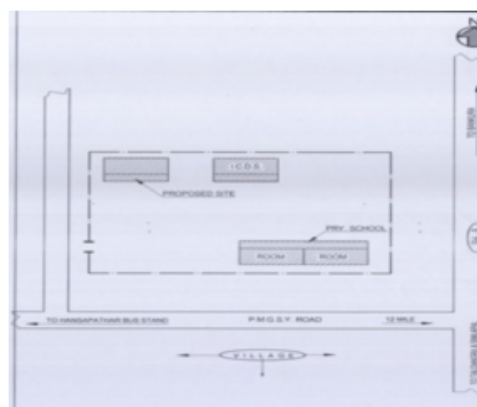

নির্বাচক নিবন্ধন আধিকারিকের স্বাক্ষর

Nazri Naksha

Google Map View

Polling Station Building Front View

Polling Station Front View

Cad View

Key MAP View

1 নাম : বিশ্বজিৎ খাঁ পিতার নাম: গুনধর খাঁ বাড়ির নং : n0133 বয়স : 39 লিঙ্গ : পুরুষ	DHC2538098 ফটো উপলব্ধ	2 নাম : অনিতা খাশী স্বামীর নাম: বিশ্বজিৎ খাশী বাড়ির নং : এন0133 বয়স : 38 লিঙ্গ : মহিলা	RTE2347946 ফটো উপলব্ধ	3 নাম : সবিতা রায় স্বামীর নাম: গনেশ রায় বাড়ির নং : n0001 বয়স : 43 লিঙ্গ : মহিলা	RTE1109651 ফটো উপলব্ধ
4 নাম : কিরণ খাঁ পিতার নাম: গীতগোবিন্দ খাঁ বাড়ির নং : n0001 বয়স : 46 লিঙ্গ : পুরুষ	DHC1187798 ফটো উপলব্ধ	5 নাম : রুমা খাঁ স্বামীর নাম: অরুনোদয় খাঁ বাড়ির নং : n0001 বয়স : 41 লিঙ্গ : মহিলা	RTE0371997 ফটো উপলব্ধ	6 নাম : অরুনোদয় খাঁ পিতার নাম: গীতগোবিন্দ খাঁ বাড়ির নং : n0001 বয়স : 55 লিঙ্গ : পুরুষ	WB/36/244/243613 ফটো উপলব্ধ
7 নাম : সন্ধ্যারানী খাঁ স্বামীর নাম: গীতগোবিন্দ খাঁ বাড়ির নং : n0001 বয়স : 75 লিঙ্গ : মহিলা	WB/36/244/243427 ফটো উপলব্ধ	8 নাম : অতনু বিশ্বাস পিতার নাম: বিভান বিশ্বাস বাড়ির নং : n0009 বয়স : 31 লিঙ্গ : পুরুষ	RTE1343110 ফটো উপলব্ধ	9 নাম : আলোক বিশ্বাস পিতার নাম: সুধীর বিশ্বাস বাড়ির নং : n0009 বয়স : 67 লিঙ্গ : পুরুষ	WB/36/244/243282 ফটো উপলব্ধ
10 নাম : কল্যাণী বিশ্বাস স্বামীর নাম: আলোক বিশ্বাস বাড়ির নং : n0009 বয়স : 61 লিঙ্গ : মহিলা	WB/36/244/243274 ফটো উপলব্ধ	11 নাম : সুশান্ত বিশ্বাস পিতার নাম: আলোক বিশ্বাস বাড়ির নং : n0009 বয়স : 31 লিঙ্গ : পুরুষ	RTE1450287 ফটো উপলব্ধ	12 নাম : অপূর্ব বিশ্বাস পিতার নাম: আলোক বিশ্বাস বাড়ির নং : n0009 বয়স : 30 লিঙ্গ : পুরুষ	RTE1550755 ফটো উপলব্ধ
13 নাম : কাকলী বিশ্বাস স্বামীর নাম: বিভান বিশ্বাস বাড়ির নং : n0009 বয়স : 53 লিঙ্গ : মহিলা	WB/36/244/243328 ফটো উপলব্ধ	14 নাম : নয়নতারা বিশ্বাস পিতার নাম: সুধীর বিশ্বাস বাড়ির নং : n0009 বয়স : 55 লিঙ্গ : পুরুষ	DHC1188960 ফটো উপলব্ধ	15 নাম : উমা রানী বিশ্বাস স্বামীর নাম: নয়নতারা বিশ্বাস বাড়ির নং : n0009 বয়স : 44 লিঙ্গ : মহিলা	RTE0373530 ফটো উপলব্ধ
16 নাম : নিয়তি ঘোষ স্বামীর নাম: রঞ্জিত ঘোষ বাড়ির নং : n0009 বয়স : 69 লিঙ্গ : মহিলা	WB/36/244/243327 ফটো উপলব্ধ	17 নাম : বিধান ঘোষ পিতার নাম: মদন ঘোষ বাড়ির নং : n0059 বয়স : 49 লিঙ্গ : পুরুষ	WB/36/244/222168 ফটো উপলব্ধ	18 নাম : সূর্যকান্ত দত্ত পিতার নাম: কান্তীক দত্ত বাড়ির নং : N0006 বয়স : 24 লিঙ্গ : পুরুষ	RTE2023331 ফটো উপলব্ধ
19 নাম : অলকা দত্ত স্বামীর নাম: মধুসূদন দত্ত বাড়ির নং : n0006 বয়স : 67 লিঙ্গ : মহিলা	WB/36/244/243631 ফটো উপলব্ধ	20 নাম : সুমিত্রা দত্ত স্বামীর নাম: কার্তিক দত্ত বাড়ির নং : n0006 বয়স : 53 লিঙ্গ : মহিলা	WB/36/244/243557 ফটো উপলব্ধ	21 নাম : কার্তিক দত্ত পিতার নাম: কানাই দত্ত বাড়ির নং : n0006 বয়স : 56 লিঙ্গ : পুরুষ	RTE2397172 ফটো উপলব্ধ
22 নাম : তাপস দত্ত পিতার নাম: মধুসূদন দত্ত বাড়ির নং : n0006 বয়স : 35 লিঙ্গ : পুরুষ	RTE1255744 ফটো উপলব্ধ	23 নাম : মধুসূদন দত্ত পিতার নাম: কানাই দত্ত বাড়ির নং : n0006 বয়স : 73 লিঙ্গ : পুরুষ	WB/36/244/243654 ফটো উপলব্ধ	24 নাম : অরবিন্দ দুলে পিতার নাম: তারাপদ দুলে বাড়ির নং : এন0048 বয়স : 22 লিঙ্গ : পুরুষ	RTE2162766 ফটো উপলব্ধ
25 নাম : রুশ্মিা দুলে স্বামীর নাম: সৌরভ দুলে বাড়ির নং : N0048 বয়স : 27 লিঙ্গ : মহিলা	RTE2026037 ফটো উপলব্ধ	26 নাম : সুপ্রিয়া দুলে পিতার নাম: বনমালি দুলে বাড়ির নং : N0091 বয়স : 24 লিঙ্গ : মহিলা	RTE2024800 ফটো উপলব্ধ	27 নাম : চম্পা দুলে স্বামীর নাম: তপন দুলে বাড়ির নং : N0054 বয়স : 26 লিঙ্গ : মহিলা	RTE2026094 ফটো উপলব্ধ
28 নাম : সুভেন্দু দুলে পিতার নাম: তারাপদ দুলে বাড়ির নং : N0048 বয়স : 24 লিঙ্গ : পুরুষ	RTE2010502 ফটো উপলব্ধ	29 নাম : আরতি দুলে স্বামীর নাম: ভুতনাথ দুলে বাড়ির নং : n0048 বয়স : 75 লিঙ্গ : মহিলা	RTE2073351 ফটো উপলব্ধ	30 নাম : আকাশ দুলে পিতার নাম: শিবু দুলে বাড়ির নং : এন0035 বয়স : 28 লিঙ্গ : পুরুষ	RTE1632215 ফটো উপলব্ধ