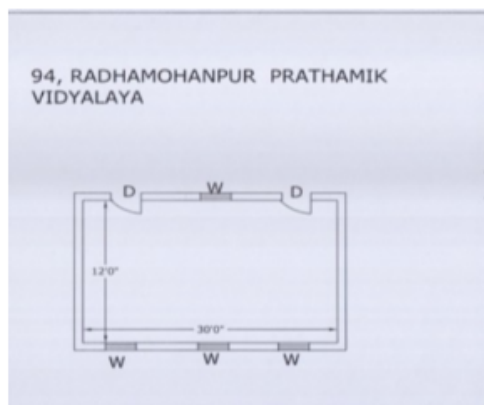

নির্বাচক নিবন্ধন আধিকারিকের স্বাক্ষর

Nazri Naksha

Google Map View

Polling Station Building Front View

Polling Station Front View

Cad View

Key MAP View

1 নাম : বন্দনা রায় স্বামীর নাম: পীযুষ রায় বাড়ির নং : n0098 বয়স : 40 লিঙ্গ : মহিলা	RTE0380774 ফটো উপলব্ধ	2 নাম : তারাপদ দুলে পিতার নাম: শংকর দুলে বাড়ির নং : n0098 বয়স : 43 লিঙ্গ : পুরুষ	DHC2006518 ফটো উপলব্ধ	3 নাম : কাশীনাথ ক্ষেত্রপাল পিতার নাম: রজনী ক্ষেত্রপাল বাড়ির নং : n0098 বয়স : 56 লিঙ্গ : পুরুষ	DHC2323368 ফটো উপলব্ধ
4 নাম : শুভজিৎ ক্ষেত্রপাল পিতার নাম: কাশীনাথ ক্ষেত্রপাল বাড়ির নং : এ০০৯৮ বয়স : 24 লিঙ্গ : পুরুষ	RTE2164523 ফটো উপলব্ধ	5 নাম : পিউ ঘোষ স্বামীর নাম: সুশান্ত ঘোষ বাড়ির নং : n0002 বয়স : 30 লিঙ্গ : মহিলা	UZI1663665 ফটো উপলব্ধ	6 নাম : সুশান্ত ঘোষ পিতার নাম: শিবপ্রসাদ ঘোষ বাড়ির নং : n0002 বয়স : 35 লিঙ্গ : পুরুষ	RTE1050178 ফটো উপলব্ধ
7 নাম : রীতা ঘোষ স্বামীর নাম: প্রশান্ত ঘোষ বাড়ির নং : n0002 বয়স : 36 লিঙ্গ : মহিলা	RTE1256312 ফটো উপলব্ধ	8 নাম : মোমিতা ঘোষ স্বামীর নাম: কার্তিক ঘোষ বাড়ির নং : n0047 বয়স : 28 লিঙ্গ : মহিলা	RTE2024214 ফটো উপলব্ধ	9 নাম : সুদীপা চৌধুরী ঘোষ স্বামীর নাম: অভিজিৎ ঘোষ বাড়ির নং : n0037 বয়স : 35 লিঙ্গ : মহিলা	RTE0379958 ফটো উপলব্ধ
10 নাম : অর্পণ ঘোষ পিতার নাম: তপন কুমার ঘোষ বাড়ির নং : n0039 বয়স : 25 লিঙ্গ : পুরুষ	RTE1834746 ফটো উপলব্ধ	11 নাম : অমিত কুমার ঘোষ পিতার নাম: দুর্গাদাস ঘোষ বাড়ির নং : 0104 বয়স : 47 লিঙ্গ : পুরুষ	DHC2323277 ফটো উপলব্ধ	12 নাম : দুর্গাদাস ঘোষ পিতার নাম: ভোলানাথ ঘোষ বাড়ির নং : n0104 বয়স : 71 লিঙ্গ : পুরুষ	DHC2323285 ফটো উপলব্ধ
13 নাম : তিমির ঘোষ পিতার নাম: হরিগোপাল ঘোষ বাড়ির নং : n0024 বয়স : 45 লিঙ্গ : পুরুষ	DHC1181775 ফটো উপলব্ধ	14 নাম : ঝর্ণা ঘোষ স্বামীর নাম: গন্তীর ঘোষ বাড়ির নং : 0003 বয়স : 46 লিঙ্গ : মহিলা	DHC1193648 ফটো উপলব্ধ	15 নাম : সুব্রত ঘোষ পিতার নাম: সমিন ঘোষ বাড়ির নং : এন0005 বয়স : 25 লিঙ্গ : পুরুষ	RTE1834712 ফটো উপলব্ধ
16 নাম : জ্যোৎস্না ঘোষ পিতার নাম: গুরুপদ ঘোষ বাড়ির নং : এন0044 বয়স : 28 লিঙ্গ : মহিলা	RTE1834738 ফটো উপলব্ধ	17 নাম : বন্দনা ঘোষ (মণ্ডল) স্বামীর নাম: সমিন ঘোষ বাড়ির নং : n0005 বয়স : 46 লিঙ্গ : মহিলা	RTE0380022 ফটো উপলব্ধ	18 নাম : কার্তিক ঘোষ পিতার নাম: মৃতুঞ্জয় ঘোষ বাড়ির নং : n0043 বয়স : 33 লিঙ্গ : পুরুষ	RTE1256338 ফটো উপলব্ধ
19 নাম : ইতু ঘোষ স্বামীর নাম: অমিত কুমার ঘোষ বাড়ির নং : 0104 বয়স : 42 লিঙ্গ : মহিলা	DHC2700235 ফটো উপলব্ধ	20 নাম : সুমন ঘোষ পিতার নাম: বাদল চন্দ্র ঘোষ বাড়ির নং : n0025 বয়স : 39 লিঙ্গ : পুরুষ	DHC2744605 ফটো উপলব্ধ	21 নাম : মৌপিয়া ঘোষ পিতার নাম: গন্তীর ঘোষ বাড়ির নং : এন0003 বয়স : 22 লিঙ্গ : মহিলা	RTE2145753 ফটো উপলব্ধ
22 নাম : নির্মাল্য ঘোষ পিতার নাম: তারাপদ ঘোষ বাড়ির নং : n0045 বয়স : 31 লিঙ্গ : পুরুষ	RTE1343706 ফটো উপলব্ধ	23 নাম : সমিন ঘোষ পিতার নাম: রাখহরি ঘোষ বাড়ির নং : n0005 বয়স : 48 লিঙ্গ : পুরুষ	RTE1632934 ফটো উপলব্ধ	24 নাম : শিবপ্রসাদ ঘোষ পিতার নাম: বলরাম ঘোষ বাড়ির নং : n0002 বয়স : 63 লিঙ্গ : পুরুষ	WB/36/244/246112 ফটো উপলব্ধ
25 নাম : বুলারানী ঘোষ স্বামীর নাম: নন্দলাল ঘোষ বাড়ির নং : n0031 বয়স : 69 লিঙ্গ : মহিলা	RTE2347003 ফটো উপলব্ধ	26 নাম : দুর্গারানী মন্ডল (ঘোষ) স্বামীর নাম: সুভাষ ঘোষ বাড়ির নং : n0005 বয়স : 49 লিঙ্গ : মহিলা	DHC1192624 ফটো উপলব্ধ	27 নাম : গুরুপদ ঘোষ পিতার নাম: কৃষ্ণচন্দ্র ঘোষ বাড়ির নং : n0044 বয়স : 53 লিঙ্গ : পুরুষ	RTE1951409 ফটো উপলব্ধ
28 নাম : মালতী ঘোষ স্বামীর নাম: বলরাম ঘোষ বাড়ির নং : n0002 বয়স : 83 লিঙ্গ : মহিলা	WB/36/244/246122 ফটো উপলব্ধ	29 নাম : গীতারানী ঘোষ স্বামীর নাম: শিবপ্রসাদ ঘোষ বাড়ির নং : n0002 বয়স : 59 লিঙ্গ : মহিলা	WB/36/244/246184 ফটো উপলব্ধ	30 নাম : সৌগত ঘোষ পিতার নাম: সুভাষ ঘোষ বাড়ির নং : n0005 বয়স : 30 লিঙ্গ : পুরুষ	RTE1451046 ফটো উপলব্ধ