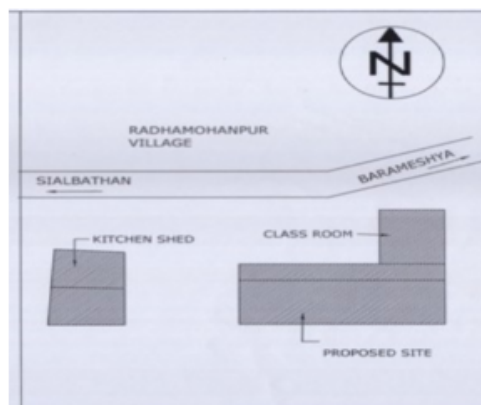

নির্বাচক নিবন্ধন আধিকারিকের স্বাক্ষর

Nazri Naksha

Google Map View

Polling Station Building Front View

Polling Station Front View

Cad View

Key MAP View

1 নাম : বন্দনা রায় স্বামীর নাম: পীযুষ রায় বাড়ির নং : n0098 বয়স : 40 লিঙ্গ : মহিলা	RTE0380774 ফটো উপলব্ধ	2 নাম : তারাপদ দুলে পিতার নাম: শংকর দুলে বাড়ির নং : n0098 বয়স : 43 লিঙ্গ : পুরুষ	DHC2006518 ফটো উপলব্ধ	3 নাম : কাশীনাথ ক্ষেত্রপাল পিতার নাম: রজনী ক্ষেত্রপাল বাড়ির নং : n0098 বয়স : 56 লিঙ্গ : পুরুষ	DHC2323368 ফটো উপলব্ধ
4 নাম : শুভজিৎ ক্ষেত্রপাল পিতার নাম: কাশীনাথ ক্ষেত্রপাল বাড়ির নং : এ০০৯৮ বয়স : 24 লিঙ্গ : পুরুষ	RTE2164523 ফটো উপলব্ধ	5 নাম : পিউ ঘোষ স্বামীর নাম: সুশান্ত ঘোষ বাড়ির নং : n0002 বয়স : 30 লিঙ্গ : মহিলা	UZI1663665 ফটো উপলব্ধ	6 নাম : সুশান্ত ঘোষ পিতার নাম: শিবপ্রসাদ ঘোষ বাড়ির নং : n0002 বয়স : 35 লিঙ্গ : পুরুষ	RTE1050178 ফটো উপলব্ধ
7 নাম : রীতা ঘোষ স্বামীর নাম: প্রশান্ত ঘোষ বাড়ির নং : n0002 বয়স : 36 লিঙ্গ : মহিলা	RTE1256312 ফটো উপলব্ধ	8 নাম : মোমিতা ঘোষ স্বামীর নাম: কার্তিক ঘোষ বাড়ির নং : n0047 বয়স : 28 লিঙ্গ : মহিলা	RTE2024214 ফটো উপলব্ধ	9 নাম : সুদীপা চৌধুরী ঘোষ স্বামীর নাম: অভিজিৎ ঘোষ বাড়ির নং : n0037 বয়স : 35 লিঙ্গ : মহিলা	RTE0379958 ফটো উপলব্ধ
10 নাম : অর্পণ ঘোষ পিতার নাম: তপন কুমার ঘোষ বাড়ির নং : n0039 বয়স : 25 লিঙ্গ : পুরুষ	RTE1834746 ফটো উপলব্ধ	11 নাম : অমিত কুমার ঘোষ পিতার নাম: দুর্গাদাস ঘোষ বাড়ির নং : 0104 বয়স : 47 লিঙ্গ : পুরুষ	DHC2323277 ফটো উপলব্ধ	12 নাম : দুর্গাদাস ঘোষ পিতার নাম: ভোলানাথ ঘোষ বাড়ির নং : n0104 বয়স : 71 লিঙ্গ : পুরুষ	DHC2323285 ফটো উপলব্ধ
13 নাম : তিমির ঘোষ পিতার নাম: হরিগোপাল ঘোষ বাড়ির নং : n0024 বয়স : 45 লিঙ্গ : পুরুষ	DHC1181775 ফটো উপলব্ধ	14 নাম : ঝর্ণা ঘোষ স্বামীর নাম: গন্তীর ঘোষ বাড়ির নং : 0003 বয়স : 46 লিঙ্গ : মহিলা	DHC1193648 ফটো উপলব্ধ	15 নাম : সুব্রত ঘোষ পিতার নাম: সমিন ঘোষ বাড়ির নং : এন0005 বয়স : 25 লিঙ্গ : পুরুষ	RTE1834712 ফটো উপলব্ধ
16 নাম : জ্যোৎস্না ঘোষ পিতার নাম: গুরুপদ ঘোষ বাড়ির নং : এন0044 বয়স : 28 লিঙ্গ : মহিলা	RTE1834738 ফটো উপলব্ধ	17 নাম : বন্দনা ঘোষ (মণ্ডল) স্বামীর নাম: সমিন ঘোষ বাড়ির নং : n0005 বয়স : 46 লিঙ্গ : মহিলা	RTE0380022 ফটো উপলব্ধ	18 নাম : কার্তিক ঘোষ পিতার নাম: মৃতুঞ্জয় ঘোষ বাড়ির নং : n0043 বয়স : 33 লিঙ্গ : পুরুষ	RTE1256338 ফটো উপলব্ধ
19 নাম : ইতু ঘোষ স্বামীর নাম: অমিত কুমার ঘোষ বাড়ির নং : 0104 বয়স : 42 লিঙ্গ : মহিলা	DHC2700235 ফটো উপলব্ধ	20 নাম : সুমন ঘোষ পিতার নাম: বাদল চন্দ্র ঘোষ বাড়ির নং : n0025 বয়স : 39 লিঙ্গ : পুরুষ	DHC2744605 ফটো উপলব্ধ	21 নাম : মৌপিয়া ঘোষ পিতার নাম: গন্তীর ঘোষ বাড়ির নং : এন0003 বয়স : 22 লিঙ্গ : মহিলা	RTE2145753 ফটো উপলব্ধ
22 নাম : নির্মাল্য ঘোষ পিতার নাম: তারাপদ ঘোষ বাড়ির নং : n0045 বয়স : 31 লিঙ্গ : পুরুষ	RTE1343706 ফটো উপলব্ধ	23 নাম : সমিন ঘোষ পিতার নাম: রাখহরি ঘোষ বাড়ির নং : n0005 বয়স : 48 লিঙ্গ : পুরুষ	RTE1632934 ফটো উপলব্ধ	24 নাম : শিবপ্রসাদ ঘোষ পিতার নাম: বলরাম ঘোষ বাড়ির নং : n0002 বয়স : 63 লিঙ্গ : পুরুষ	WB/36/244/246112 ফটো উপলব্ধ
25 নাম : বুলারানী ঘোষ স্বামীর নাম: নন্দলাল ঘোষ বাড়ির নং : n0031 বয়স : 69 লিঙ্গ : মহিলা	RTE2347003 ফটো উপলব্ধ	26 নাম : দুর্গারানী মন্ডল (ঘোষ) স্বামীর নাম: সুভাষ ঘোষ বাড়ির নং : n0005 বয়স : 49 লিঙ্গ : মহিলা	DHC1192624 ফটো উপলব্ধ	27 নাম : গুরুপদ ঘোষ পিতার নাম: কৃষ্ণচন্দ্র ঘোষ বাড়ির নং : n0044 বয়স : 53 লিঙ্গ : পুরুষ	RTE1951409 ফটো উপলব্ধ
28 নাম : মালতী ঘোষ স্বামীর নাম: বলরাম ঘোষ বাড়ির নং : n0002 বয়স : 83 লিঙ্গ : মহিলা	WB/36/244/246122 ফটো উপলব্ধ	29 নাম : গীতারানী ঘোষ স্বামীর নাম: শিবপ্রসাদ ঘোষ বাড়ির নং : n0002 বয়স : 59 লিঙ্গ : মহিলা	WB/36/244/246184 ফটো উপলব্ধ	30 নাম : সৌগত ঘোষ পিতার নাম: সুভাষ ঘোষ বাড়ির নং : n0005 বয়স : 30 লিঙ্গ : পুরুষ	RTE1451046 ফটো উপলব্ধ