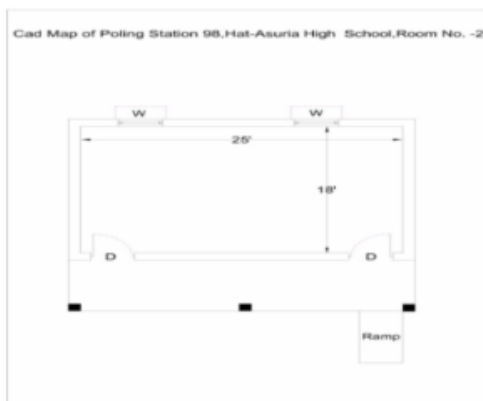

নির্বাচক নিবন্ধন আধিকারিকের স্বাক্ষর

Nazri Naksha

Google Map View

Polling Station Building Front View

Polling Station Front View

Cad View

Key MAP View

বিধানসভা নির্বাচনক্ষেত্রের নং, নাম : 253-বড়জোড়া
ভাগ নং, নাম : 1-হাট-আওড়িয়া(আংশিক), গ্রাম+ ডাকঘর- হাট-আওড়িয়া,