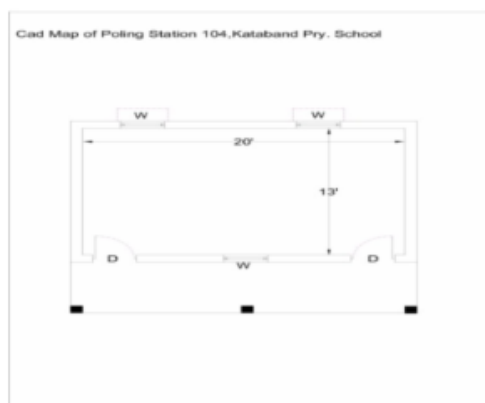

নির্বাচক নিবন্ধন আধিকারিকের স্বাক্ষর

Nazri Naksha

Google Map View

Polling Station Building Front View

Polling Station Front View

Cad View

Key MAP View

বিধানসভা নির্বাচনক্ষেত্রের নং, নাম : 253-বড়জোড়া
ভাগ নং, নাম : 1-গ্রাম- কাঁটাবাঁধ, ডাকঘর- হাটআশুড়িয়া,