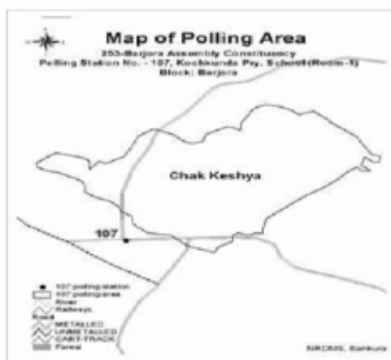

Nazri Naksha