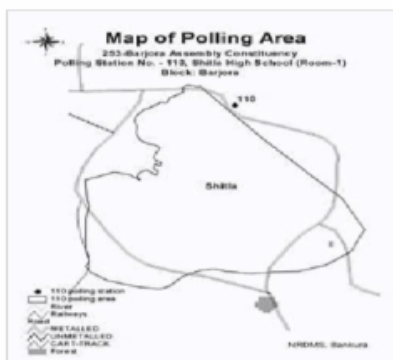

Nazri Naksha