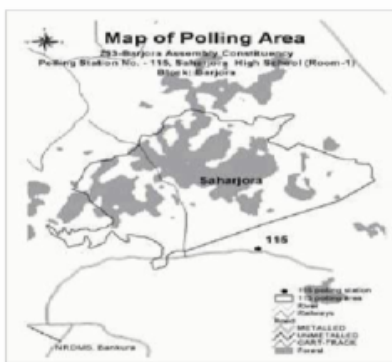

Nazri Naksha