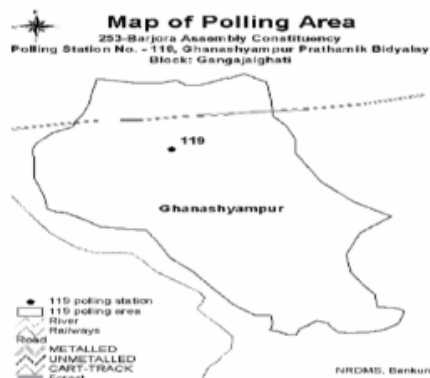

নির্বাচক নিবন্ধন আধিকারিকের স্বাক্ষর

Nazri Naksha

Google Map View

Polling Station Building Front View

Polling Station Front View

Cad View

Key MAP View

1 নাম : জ্যোৎস্না আখুলি স্বামীর নাম: নবনী আখুলি বাড়ির নং : n0001 বয়স : 60 লিঙ্গ : মহিলা	IJO2329365 ফটো উপলব্ধ	2 নাম : রীনা আখুলী স্বামীর নাম: আকাশ আখুলী বাড়ির নং : n0001 বয়স : 27 লিঙ্গ : মহিলা	IJO1945864 ফটো উপলব্ধ	3 নাম : আকাশ আখুলী পিতার নাম: নবনী আখুলী বাড়ির নং : n0001 বয়স : 27 লিঙ্গ : পুরুষ	IJO1946029 ফটো উপলব্ধ
4 নাম : প্রিয়া ঘোষ পিতার নাম: নুপেন ঘোষ বাড়ির নং : এন0001 বয়স : 28 লিঙ্গ : মহিলা	IJO1806173 ফটো উপলব্ধ	5 নাম : হিমাংশু কুণ্ডু পিতার নাম: স্বপন কুমার কুণ্ডু বাড়ির নং : n0162 বয়স : 28 লিঙ্গ : পুরুষ	IJO1889807 ফটো উপলব্ধ	6 নাম : প্রবোধ কুন্ডু পিতার নাম: নারায়ন প্রসাদ কুন্ডু বাড়ির নং : n0105 বয়স : 49 লিঙ্গ : পুরুষ	IJO2404754 ফটো উপলব্ধ
7 নাম : নারায়ন প্রসাদ কুণ্ডু পিতার নাম: মনসারাম কুন্ডু বাড়ির নং : n0105 বয়স : 70 লিঙ্গ : পুরুষ	IJO2404739 ফটো উপলব্ধ	8 নাম : দিপালি কুন্ডু স্বামীর নাম: প্রবোধ কুন্ডু বাড়ির নং : n0105 বয়স : 43 লিঙ্গ : মহিলা	FRL1462126 ফটো উপলব্ধ	9 নাম : বিলিক কুণ্ডু পিতার নাম: স্বপন কুমার কুণ্ডু বাড়ির নং : এন0053 বয়স : 23 লিঙ্গ : মহিলা	IJO2231413 ফটো উপলব্ধ
10 নাম : তনুশ্রী কুণ্ডু পিতার নাম: দিলীপ কুণ্ডু বাড়ির নং : এন0078 বয়স : 21 লিঙ্গ : মহিলা	IJO2347334 ফটো উপলব্ধ	11 নাম : ফাগুনী কুণ্ডু পিতার নাম: প্রবোধ কুণ্ডু বাড়ির নং : এন0105 বয়স : 21 লিঙ্গ : পুরুষ	IJO2347250 ফটো উপলব্ধ	12 নাম : আকাশ কুণ্ডু পিতার নাম: তারকেশ্বর কুণ্ডু বাড়ির নং : এন0115 বয়স : 21 লিঙ্গ : পুরুষ	IJO2347128 ফটো উপলব্ধ
13 নাম : তুহিন কুণ্ডু পিতার নাম: শ্যামল কুণ্ডু বাড়ির নং : n0053 বয়স : 24 লিঙ্গ : পুরুষ	IJO2141968 ফটো উপলব্ধ	14 নাম : রাকেশ কুণ্ডু পিতার নাম: কাৰ্তিক কুন্ডু বাড়ির নং : এন0115 বয়স : 25 লিঙ্গ : পুরুষ	IJO2014033 ফটো উপলব্ধ	15 নাম : শান্তনু কুন্ডু পিতার নাম: সুখদেব কুন্ডু বাড়ির নং : n0078 বয়স : 26 লিঙ্গ : পুরুষ	IJO1946003 ফটো উপলব্ধ
16 নাম : অরুণ কুণ্ডু পিতার নাম: মানিক কুণ্ডু বাড়ির নং : n0153 বয়স : 28 লিঙ্গ : পুরুষ	IJO1889815 ফটো উপলব্ধ	17 নাম : রেশমী কুণ্ডু পিতার নাম: গনেশ চন্দ্র কুণ্ডু বাড়ির নং : n0164 বয়স : 28 লিঙ্গ : মহিলা	IJO1889823 ফটো উপলব্ধ	18 নাম : মুনমুন কুণ্ডু স্বামীর নাম: অনুকুল কুণ্ডু বাড়ির নং : n0158 বয়স : 27 লিঙ্গ : মহিলা	IJO1889799 ফটো উপলব্ধ
19 নাম : স্বপ্না কুণ্ডু স্বামীর নাম: কৃষ্ণেন্দ্র কুণ্ডু বাড়ির নং : n0155 বয়স : 31 লিঙ্গ : মহিলা	IJO1889831 ফটো উপলব্ধ	20 নাম : বসন্ত কুমার কুণ্ডু পিতার নাম: মহাদেব কুণ্ডু বাড়ির নং : n0053 বয়স : 80 লিঙ্গ : পুরুষ	WB/37/250/015423 ফটো উপলব্ধ	21 নাম : স্বপন কুমার কুণ্ডু পিতার নাম: বসন্ত কুমার কুণ্ডু বাড়ির নং : n0053 বয়স : 56 লিঙ্গ : পুরুষ	WB/37/250/015421 ফটো উপলব্ধ
22 নাম : সংযুক্তা কুন্ডু স্বামীর নাম: শান্তিময় কুন্ডু বাড়ির নং : n0098 বয়স : 32 লিঙ্গ : মহিলা	IJO1521749 ফটো উপলব্ধ	23 নাম : সুমিতা কুণ্ডু স্বামীর নাম: জয়নারায়ন কুণ্ডু বাড়ির নং : n0142 বয়স : 37 লিঙ্গ : মহিলা	FRL3067451 ফটো উপলব্ধ	24 নাম : কাঞ্চন কুন্ডু স্বামীর নাম: বসন্ত কুন্ডু বাড়ির নং : n0053 বয়স : 72 লিঙ্গ : মহিলা	WB/37/250/015422 ফটো উপলব্ধ
25 নাম : অপর্ণা কুন্ডু স্বামীর নাম: স্বপন কুন্ডু বাড়ির নং : n0053 বয়স : 49 লিঙ্গ : মহিলা	FRL2738037 ফটো উপলব্ধ	26 নাম : ইতু কুন্ডু স্বামীর নাম: শ্যামল কুন্ডু বাড়ির নং : n0053 বয়স : 48 লিঙ্গ : মহিলা	FRL2738045 ফটো উপলব্ধ	27 নাম : সুখদেব কুণ্ডু পিতার নাম: পঞ্চানন কুন্ডু বাড়ির নং : n0078 বয়স : 66 লিঙ্গ : পুরুষ	IJO2327864 ফটো উপলব্ধ
28 নাম : দিলীপ কুন্ডু পিতার নাম: পঞ্চানন কুন্ডু বাড়ির নং : n0078 বয়স : 59 লিঙ্গ : পুরুষ	IJO2499721 ফটো উপলব্ধ	29 নাম : লক্ষী কুন্ডু স্বামীর নাম: শুকদেব কুন্ডু বাড়ির নং : n0078 বয়স : 55 লিঙ্গ : মহিলা	WB/37/250/015416 ফটো উপলব্ধ	30 নাম : লক্ষী কুন্ডু স্বামীর নাম: দিলীপ কুন্ডু বাড়ির নং : n0078 বয়স : 43 লিঙ্গ : মহিলা	FRL1461045 ফটো উপলব্ধ