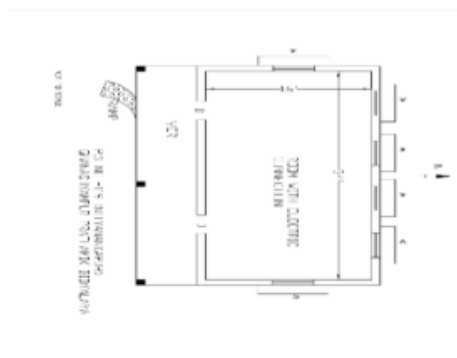

নির্বাচক নিবন্ধন আধিকারিকের স্বাক্ষর

Nazri Naksha

Google Map View

Polling Station Building Front View

Polling Station Front View

Cad View

Key MAP View

1 নাম : জ্যোৎস্না আখুলি স্বামীর নাম: নবনী আখুলি বাড়ির নং : n0001 বয়স : 60 লিঙ্গ : মহিলা	IJO2329365 ফটো উপলব্ধ	2 নাম : রীনা আখুলী স্বামীর নাম: আকাশ আখুলী বাড়ির নং : n0001 বয়স : 27 লিঙ্গ : মহিলা	IJO1945864 ফটো উপলব্ধ	3 নাম : আকাশ আখুলী পিতার নাম: নবনী আখুলী বাড়ির নং : n0001 বয়স : 27 লিঙ্গ : পুরুষ	IJO1946029 ফটো উপলব্ধ
4 নাম : প্রিয়া ঘোষ পিতার নাম: নুপেন ঘোষ বাড়ির নং : এন0001 বয়স : 28 লিঙ্গ : মহিলা	IJO1806173 ফটো উপলব্ধ	5 নাম : হিমাংশু কুণ্ডু পিতার নাম: স্বপন কুমার কুণ্ডু বাড়ির নং : n0162 বয়স : 28 লিঙ্গ : পুরুষ	IJO1889807 ফটো উপলব্ধ	6 নাম : প্রবোধ কুন্ডু পিতার নাম: নারায়ন প্রসাদ কুন্ডু বাড়ির নং : n0105 বয়স : 49 লিঙ্গ : পুরুষ	IJO2404754 ফটো উপলব্ধ
7 নাম : নারায়ন প্রসাদ কুণ্ডু পিতার নাম: মনসারাম কুন্ডু বাড়ির নং : n0105 বয়স : 70 লিঙ্গ : পুরুষ	IJO2404739 ফটো উপলব্ধ	8 নাম : দিপালি কুন্ডু স্বামীর নাম: প্রবোধ কুন্ডু বাড়ির নং : n0105 বয়স : 43 লিঙ্গ : মহিলা	FRL1462126 ফটো উপলব্ধ	9 নাম : বিলিক কুণ্ডু পিতার নাম: স্বপন কুমার কুণ্ডু বাড়ির নং : এন0053 বয়স : 23 লিঙ্গ : মহিলা	IJO2231413 ফটো উপলব্ধ
10 নাম : তনুশ্রী কুণ্ডু পিতার নাম: দিলীপ কুণ্ডু বাড়ির নং : এন0078 বয়স : 21 লিঙ্গ : মহিলা	IJO2347334 ফটো উপলব্ধ	11 নাম : ফাগুনী কুণ্ডু পিতার নাম: প্রবোধ কুণ্ডু বাড়ির নং : এন0105 বয়স : 21 লিঙ্গ : পুরুষ	IJO2347250 ফটো উপলব্ধ	12 নাম : আকাশ কুণ্ডু পিতার নাম: তারকেশ্বর কুণ্ডু বাড়ির নং : এন0115 বয়স : 21 লিঙ্গ : পুরুষ	IJO2347128 ফটো উপলব্ধ
13 নাম : তুহিন কুণ্ডু পিতার নাম: শ্যামল কুণ্ডু বাড়ির নং : n0053 বয়স : 24 লিঙ্গ : পুরুষ	IJO2141968 ফটো উপলব্ধ	14 নাম : রাকেশ কুণ্ডু পিতার নাম: কাৰ্তিক কুন্ডু বাড়ির নং : এন0115 বয়স : 25 লিঙ্গ : পুরুষ	IJO2014033 ফটো উপলব্ধ	15 নাম : শান্তনু কুন্ডু পিতার নাম: সুখদেব কুন্ডু বাড়ির নং : n0078 বয়স : 26 লিঙ্গ : পুরুষ	IJO1946003 ফটো উপলব্ধ
16 নাম : অরুণ কুণ্ডু পিতার নাম: মানিক কুণ্ডু বাড়ির নং : n0153 বয়স : 28 লিঙ্গ : পুরুষ	IJO1889815 ফটো উপলব্ধ	17 নাম : রেশমী কুণ্ডু পিতার নাম: গনেশ চন্দ্র কুণ্ডু বাড়ির নং : n0164 বয়স : 28 লিঙ্গ : মহিলা	IJO1889823 ফটো উপলব্ধ	18 নাম : মুনমুন কুণ্ডু স্বামীর নাম: অনুকুল কুণ্ডু বাড়ির নং : n0158 বয়স : 27 লিঙ্গ : মহিলা	IJO1889799 ফটো উপলব্ধ
19 নাম : স্বপ্না কুণ্ডু স্বামীর নাম: কৃষ্ণেন্দ্র কুণ্ডু বাড়ির নং : n0155 বয়স : 31 লিঙ্গ : মহিলা	IJO1889831 ফটো উপলব্ধ	20 নাম : বসন্ত কুমার কুণ্ডু পিতার নাম: মহাদেব কুণ্ডু বাড়ির নং : n0053 বয়স : 80 লিঙ্গ : পুরুষ	WB/37/250/015423 ফটো উপলব্ধ	21 নাম : স্বপন কুমার কুণ্ডু পিতার নাম: বসন্ত কুমার কুণ্ডু বাড়ির নং : n0053 বয়স : 56 লিঙ্গ : পুরুষ	WB/37/250/015421 ফটো উপলব্ধ
22 নাম : সংযুক্তা কুন্ডু স্বামীর নাম: শান্তিময় কুন্ডু বাড়ির নং : n0098 বয়স : 32 লিঙ্গ : মহিলা	IJO1521749 ফটো উপলব্ধ	23 নাম : সুমিতা কুণ্ডু স্বামীর নাম: জয়নারায়ন কুণ্ডু বাড়ির নং : n0142 বয়স : 37 লিঙ্গ : মহিলা	FRL3067451 ফটো উপলব্ধ	24 নাম : কাঞ্চন কুন্ডু স্বামীর নাম: বসন্ত কুন্ডু বাড়ির নং : n0053 বয়স : 72 লিঙ্গ : মহিলা	WB/37/250/015422 ফটো উপলব্ধ
25 নাম : অপর্ণা কুন্ডু স্বামীর নাম: স্বপন কুন্ডু বাড়ির নং : n0053 বয়স : 49 লিঙ্গ : মহিলা	FRL2738037 ফটো উপলব্ধ	26 নাম : ইতু কুন্ডু স্বামীর নাম: শ্যামল কুন্ডু বাড়ির নং : n0053 বয়স : 48 লিঙ্গ : মহিলা	FRL2738045 ফটো উপলব্ধ	27 নাম : সুখদেব কুণ্ডু পিতার নাম: পঞ্চানন কুন্ডু বাড়ির নং : n0078 বয়স : 66 লিঙ্গ : পুরুষ	IJO2327864 ফটো উপলব্ধ
28 নাম : দিলীপ কুন্ডু পিতার নাম: পঞ্চানন কুন্ডু বাড়ির নং : n0078 বয়স : 59 লিঙ্গ : পুরুষ	IJO2499721 ফটো উপলব্ধ	29 নাম : লক্ষী কুন্ডু স্বামীর নাম: শুকদেব কুন্ডু বাড়ির নং : n0078 বয়স : 55 লিঙ্গ : মহিলা	WB/37/250/015416 ফটো উপলব্ধ	30 নাম : লক্ষী কুন্ডু স্বামীর নাম: দিলীপ কুন্ডু বাড়ির নং : n0078 বয়স : 43 লিঙ্গ : মহিলা	FRL1461045 ফটো উপলব্ধ