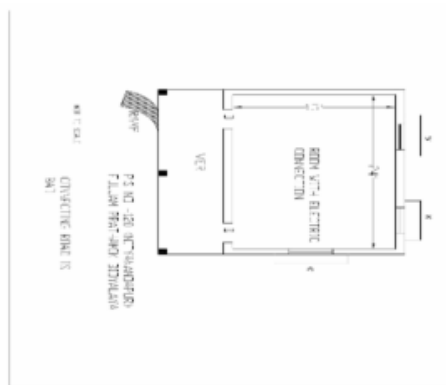

নির্বাচক নিবন্ধন আধিকারিকের স্বাক্ষর

Nazri Naksha

Google Map View

Polling Station Building Front View

Polling Station Front View

Cad View

Key MAP View

1	FXP2660132	নাম : আশাপূর্ণা মাহাতো (মন্ডল) স্বামীর নাম: আদর্শ মন্ডল বাড়ির নং : n0225 বয়স : 37 লিঙ্গ : মহিলা	ফটো উপলব্ধ	2	IJO1890029	নাম : অয়ন গোস্বামী পিতার নাম: বামাপদ গোস্বামী বাড়ির নং : n0238 বয়স : 27 লিঙ্গ : পুরুষ	ফটো উপলব্ধ	3	IJO2232197	নাম : শুভেন্দু গোস্বামী পিতার নাম: চঞ্চল গোস্বামী বাড়ির নং : এন0019 বয়স : 23 লিঙ্গ : পুরুষ	ফটো উপলব্ধ
4	IJO2142438	নাম : রামকৃষ্ণ গোস্বামী পিতার নাম: নারায়ণ চন্দ্র গোস্বামী বাড়ির নং : এন0024 বয়স : 68 লিঙ্গ : পুরুষ	ফটো উপলব্ধ	5	FRL2736494	নাম : শিবানী গোস্বামী স্বামীর নাম: মুণালকান্তি গোস্বামী বাড়ির নং : n0019 বয়স : 71 লিঙ্গ : মহিলা	ফটো উপলব্ধ	6	FRL1806561	নাম : মাধব গোস্বামী পিতার নাম: রামকৃষ্ণ গোস্বামী বাড়ির নং : এন0024 বয়স : 43 লিঙ্গ : পুরুষ	ফটো উপলব্ধ
7	BDR2691533	নাম : পূর্ণা গোস্বামী স্বামীর নাম: পিতৃ গোস্বামী বাড়ির নং : n0020 বয়স : 41 লিঙ্গ : মহিলা	ফটো উপলব্ধ	8	IJO2419174	নাম : শ্যামসুন্দর গোস্বামী পিতার নাম: জিতেন্দ্রনাথ গোস্বামী বাড়ির নং : জ্ঞ018 বয়স : 63 লিঙ্গ : পুরুষ	ফটো উপলব্ধ	9	IJO2414498	নাম : সোমনাথ গোস্বামী পিতার নাম: চঞ্চল গোস্বামী বাড়ির নং : এন0019 বয়স : 21 লিঙ্গ : পুরুষ	ফটো উপলব্ধ
10	IJO2404978	নাম : রিমা গোস্বামী মায়ের নাম: মণিমলা গোস্বামী বাড়ির নং : এন0103 বয়স : 21 লিঙ্গ : মহিলা	ফটো উপলব্ধ	11	IJO2309508	নাম : সাধন গোস্বামী পিতার নাম: বিদ্যুৎ গোস্বামী বাড়ির নং : এন0026 বয়স : 22 লিঙ্গ : পুরুষ	ফটো উপলব্ধ	12	IJO2142420	নাম : নন্দিতা গোস্বামী স্বামীর নাম: রামকৃষ্ণ গোস্বামী বাড়ির নং : এন0024 বয়স : 60 লিঙ্গ : মহিলা	ফটো উপলব্ধ
13	IJO1245257	নাম : অরিন্দম গোস্বামী পিতার নাম: হরেকৃষ্ণ গোস্বামী বাড়ির নং : n0024 বয়স : 35 লিঙ্গ : পুরুষ	ফটো উপলব্ধ	14	IJO2014272	নাম : ঋত্বিক গোস্বামী পিতার নাম: শ্যামসুন্দর গোস্বামী বাড়ির নং : n0022 বয়স : 25 লিঙ্গ : পুরুষ	ফটো উপলব্ধ	15	IJO2142396	নাম : হরেকৃষ্ণ গোস্বামী পিতার নাম: নারানচন্দ্র গোস্বামী বাড়ির নং : n0024 বয়স : 67 লিঙ্গ : পুরুষ	ফটো উপলব্ধ
16	IJO2142388	নাম : মানা গোস্বামী স্বামীর নাম: হরেকৃষ্ণ গোস্বামী বাড়ির নং : n0024 বয়স : 59 লিঙ্গ : মহিলা	ফটো উপলব্ধ	17	IJO2142370	নাম : চন্দন গোস্বামী পিতার নাম: জিতেন্দ্রনাথ গোস্বামী বাড়ির নং : n0022 বয়স : 50 লিঙ্গ : পুরুষ	ফটো উপলব্ধ	18	FRL2736437	নাম : দেবজিৎ গোস্বামী পিতার নাম: সুধীর গোস্বামী বাড়ির নং : এন0020 বয়স : 48 লিঙ্গ : পুরুষ	ফটো উপলব্ধ
19	IJO1344134	নাম : অনুপম গোস্বামী পিতার নাম: হরেকৃষ্ণ গোস্বামী বাড়ির নং : এন0024 বয়স : 33 লিঙ্গ : পুরুষ	ফটো উপলব্ধ	20	WB/37/250/012590	নাম : প্রতিমা গোস্বামী স্বামীর নাম: রবীন্দ্রনাথ গোস্বামী বাড়ির নং : n0024 বয়স : 71 লিঙ্গ : মহিলা	ফটো উপলব্ধ	21	FRL1457753	নাম : রনজিৎ গোস্বামী পিতার নাম: রবীন্দ্রনাথ গোস্বামী বাড়ির নং : এন0023 বয়স : 42 লিঙ্গ : পুরুষ	ফটো উপলব্ধ
22	IJO2428548	নাম : অসীম গোস্বামী পিতার নাম: নারায়ণ চন্দ্র গোস্বামী বাড়ির নং : এন0025 বয়স : 53 লিঙ্গ : পুরুষ	ফটো উপলব্ধ	23	WB/37/250/012022	নাম : মানস গোস্বামী পিতার নাম: নারানচন্দ্র গোস্বামী বাড়ির নং : n0025 বয়স : 48 লিঙ্গ : পুরুষ	ফটো উপলব্ধ	24	FRL1806371	নাম : বামাপদ গোস্বামী পিতার নাম: প্রফুল্ল রতন গোস্বামী বাড়ির নং : n0021 বয়স : 63 লিঙ্গ : পুরুষ	ফটো উপলব্ধ
25	FRL1456722	নাম : মনিমালা গোস্বামী স্বামীর নাম: বামাপদ গোস্বামী বাড়ির নং : n0021 বয়স : 50 লিঙ্গ : মহিলা	ফটো উপলব্ধ	26	FRL2736478	নাম : সাবিত্রী গোস্বামী স্বামীর নাম: সুখময় গোস্বামী বাড়ির নং : n0018 বয়স : 75 লিঙ্গ : মহিলা	ফটো উপলব্ধ	27	FRL2736486	নাম : বিপ্লব গোস্বামী পিতার নাম: সুখময় গোস্বামী বাড়ির নং : n0018 বয়স : 48 লিঙ্গ : পুরুষ	ফটো উপলব্ধ
28	IJO1522150	নাম : পূর্ণিমা গোস্বামী স্বামীর নাম: বিপ্লব গোস্বামী বাড়ির নং : n0018 বয়স : 31 লিঙ্গ : মহিলা	ফটো উপলব্ধ	29	FRL1806488	নাম : গুনময় গোস্বামী পিতার নাম: অবনী গোস্বামী বাড়ির নং : n0019 বয়স : 75 লিঙ্গ : পুরুষ	ফটো উপলব্ধ	30	WB/37/250/012603	নাম : মুনাল কান্তি গোস্বামী পিতার নাম: অশ্বিনী গোস্বামী বাড়ির নং : n0019 বয়স : 64 লিঙ্গ : পুরুষ	ফটো উপলব্ধ