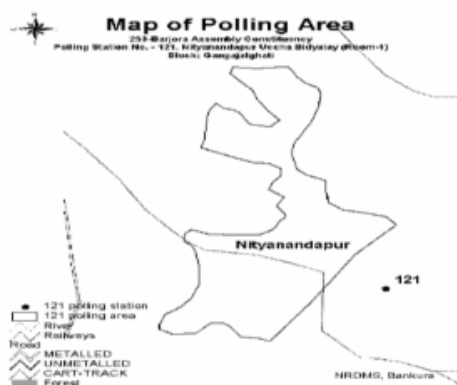

Nazri Naksha