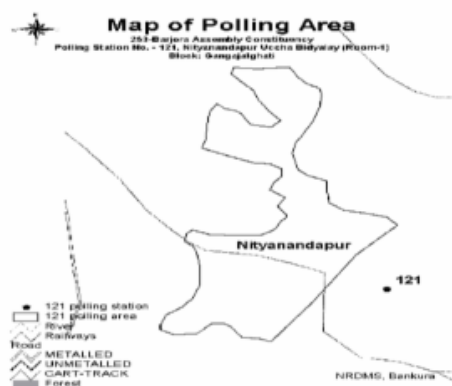

Key MAP View