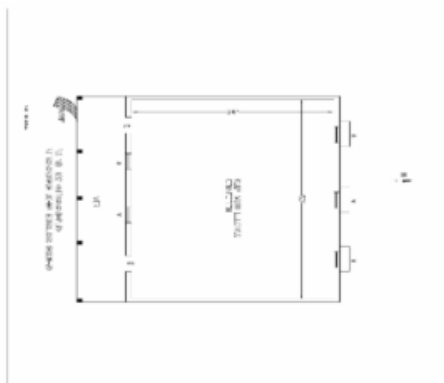

নির্বাচক নিবন্ধন আধিকারিকের স্বাক্ষর

Nazri Naksha

Google Map View

Polling Station Building Front View

Polling Station Front View

Cad View

Key MAP View

1	WB/37/250/006644	নাম : নন্দরানী অধিকারী স্বামীর নাম: উমাপদ অধিকারী বাড়ির নং : n0013 বয়স : 87 লিঙ্গ : মহিলা	ফটো উপলব্ধ	2	WB/37/250/006536	নাম : অসিত অধিকারী পিতার নাম: উমাপদ অধিকারী বাড়ির নং : n0013 বয়স : 61 লিঙ্গ : পুরুষ	ফটো উপলব্ধ	3	WB/37/250/006480	নাম : বার্ণা অধিকারী স্বামীর নাম: অসিত অধিকারী বাড়ির নং : n0013 বয়স : 55 লিঙ্গ : মহিলা	ফটো উপলব্ধ
4	IJO1424480	নাম : চন্দন অধিকারী পিতার নাম: অসিত অধিকারী বাড়ির নং : n0013 বয়স : 32 লিঙ্গ : পুরুষ	ফটো উপলব্ধ	5	WB/37/250/006447	নাম : রঞ্জিত অধিকারী পিতার নাম: উমাপদ অধিকারী বাড়ির নং : n0013 বয়স : 55 লিঙ্গ : পুরুষ	ফটো উপলব্ধ	6	FRL2243236	নাম : বুমা অধিকারী স্বামীর নাম: শুশান্ত অধিকারী বাড়ির নং : n0209 বয়স : 52 লিঙ্গ : মহিলা	ফটো উপলব্ধ
7	IJO2045607	নাম : সাথী অধিকারী স্বামীর নাম: চন্দন অধিকারী বাড়ির নং : এন0013 বয়স : 31 লিঙ্গ : মহিলা	ফটো উপলব্ধ	8	FRL2651602	নাম : হারাধন পাল পিতার নাম: প্রভাকর পাল বাড়ির নং : n0063 বয়স : 54 লিঙ্গ : পুরুষ	ফটো উপলব্ধ	9	IJO2143592	নাম : অঞ্জলি কুস্তকার পিতার নাম: চিত্তাহরন কুস্তকার বাড়ির নং : n0022 বয়স : 25 লিঙ্গ : মহিলা	ফটো উপলব্ধ
10	IJO2143154	নাম : জয়দেব পাল পিতার নাম: মহাদেব পাল বাড়ির নং : n0019 বয়স : 24 লিঙ্গ : পুরুষ	ফটো উপলব্ধ	11	WEP2390912	নাম : ঝুম্পা কুস্তকার স্বামীর নাম: রামকৃষ্ণ কুস্তকার বাড়ির নং : এন0019 বয়স : 27 লিঙ্গ : মহিলা	ফটো উপলব্ধ	12	FRL2651446	নাম : ঝুম্পা কুস্তকার স্বামীর নাম: শান্তিময় কুস্তকার বাড়ির নং : n0024 বয়স : 38 লিঙ্গ : মহিলা	ফটো উপলব্ধ
13	IJO2336758	নাম : মীরা রানী কুস্তকার স্বামীর নাম: কিংকর চন্দ্র কুস্তকার বাড়ির নং : n0024 বয়স : 72 লিঙ্গ : মহিলা	ফটো উপলব্ধ	14	IJO2341550	নাম : শান্তিময় কুস্তকার পিতার নাম: কিংকর চন্দ্র কুস্তকার বাড়ির নং : n0215 বয়স : 57 লিঙ্গ : পুরুষ	ফটো উপলব্ধ	15	IJO2347987	নাম : রূপসা কুস্তকার পিতার নাম: রাজীব কুস্তকার বাড়ির নং : এন0001 বয়স : 21 লিঙ্গ : মহিলা	ফটো উপলব্ধ
16	IJO2405249	নাম : মালতী কুস্তকার স্বামীর নাম: প্রভাকর কুস্তকার বাড়ির নং : n0063 বয়স : 66 লিঙ্গ : মহিলা	ফটো উপলব্ধ	17	IJO1949288	নাম : সৌরভ কুস্তকার পিতার নাম: চিত্তাহরন কুস্তকার বাড়ির নং : n0022 বয়স : 26 লিঙ্গ : পুরুষ	ফটো উপলব্ধ	18	IJO1949221	নাম : রীনা কুস্তকার স্বামীর নাম: চিত্তাহরন কুস্তকার বাড়ির নং : n0022 বয়স : 46 লিঙ্গ : মহিলা	ফটো উপলব্ধ
19	IJO1949213	নাম : চিত্তাহরন কুস্তকার পিতার নাম: সুনীল বরন কুস্তকার বাড়ির নং : n0022 বয়স : 54 লিঙ্গ : পুরুষ	ফটো উপলব্ধ	20	WB/37/250/009213	নাম : প্রনব কুস্তকার পিতার নাম: নারায়ন কুস্তকার বাড়ির নং : n0018 বয়স : 55 লিঙ্গ : পুরুষ	ফটো উপলব্ধ	21	FRL1460500	নাম : শীতলা কুস্তকার স্বামীর নাম: প্রনব কুস্তকার বাড়ির নং : n0018 বয়স : 43 লিঙ্গ : মহিলা	ফটো উপলব্ধ
22	WB/37/250/009255	নাম : সনাতন কুস্তকার পিতার নাম: ফকিরচন্দ্র কুস্তকার বাড়ির নং : n0019 বয়স : 71 লিঙ্গ : পুরুষ	ফটো উপলব্ধ	23	WB/37/250/009242	নাম : ভারতী কুস্তকার স্বামীর নাম: সনাতন কুস্তকার বাড়ির নং : n0019 বয়স : 61 লিঙ্গ : মহিলা	ফটো উপলব্ধ	24	IJO1725753	নাম : রামকৃষ্ণ কুস্তকার পিতার নাম: সনাতন কুস্তকার বাড়ির নং : n0019 বয়স : 29 লিঙ্গ : পুরুষ	ফটো উপলব্ধ
25	WB/37/250/009328	নাম : মহাদেব পাল পিতার নাম: ফকির চন্দ্র পাল বাড়ির নং : n0019 বয়স : 54 লিঙ্গ : পুরুষ	ফটো উপলব্ধ	26	FRL2241750	নাম : বীনা কুস্তকার স্বামীর নাম: মহাদেব কুস্তকার বাড়ির নং : n0019 বয়স : 42 লিঙ্গ : মহিলা	ফটো উপলব্ধ	27	FRL1457951	নাম : কিংকর চন্দ্র কুস্তকার পিতার নাম: ফকির চন্দ্র কুস্তকার বাড়ির নং : n0024 বয়স : 78 লিঙ্গ : পুরুষ	ফটো উপলব্ধ
28	FRL1804244	নাম : প্রতিমা কুস্তকার স্বামীর নাম: রাজীব কুস্তকার বাড়ির নং : n0024 বয়স : 42 লিঙ্গ : মহিলা	ফটো উপলব্ধ	29	IJO1246131	নাম : বৈশাখী পাল স্বামীর নাম: হারাধন পাল বাড়ির নং : এন0063 বয়স : 40 লিঙ্গ : মহিলা	ফটো উপলব্ধ	30	IJO2461325	নাম : বিষ্ণু পাল পিতার নাম: হারাধন পাল বাড়ির নং : এন0063 বয়স : 20 লিঙ্গ : পুরুষ	ফটো উপলব্ধ