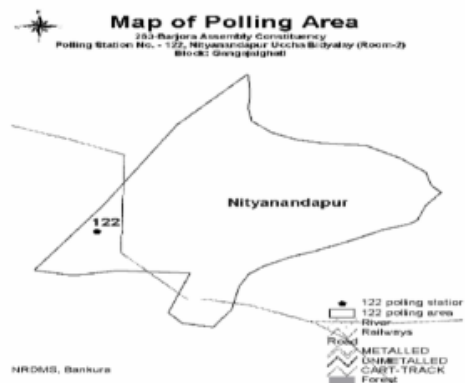

নির্বাচক নিবন্ধন আধিকারিকের স্বাক্ষর

Nazri Naksha

Google Map View

Polling Station Building Front View

Polling Station Front View

Cad View

Key MAP View

1	WB/37/250/006644	নাম : নন্দরানী অধিকারী স্বামীর নাম: উমাপদ অধিকারী বাড়ির নং : n0013 বয়স : 87 লিঙ্গ : মহিলা	ফটো উপলব্ধ	2	WB/37/250/006536	নাম : অসিত অধিকারী পিতার নাম: উমাপদ অধিকারী বাড়ির নং : n0013 বয়স : 61 লিঙ্গ : পুরুষ	ফটো উপলব্ধ	3	WB/37/250/006480	নাম : বার্ণা অধিকারী স্বামীর নাম: অসিত অধিকারী বাড়ির নং : n0013 বয়স : 55 লিঙ্গ : মহিলা	ফটো উপলব্ধ
4	IJO1424480	নাম : চন্দন অধিকারী পিতার নাম: অসিত অধিকারী বাড়ির নং : n0013 বয়স : 32 লিঙ্গ : পুরুষ	ফটো উপলব্ধ	5	WB/37/250/006447	নাম : রঞ্জিত অধিকারী পিতার নাম: উমাপদ অধিকারী বাড়ির নং : n0013 বয়স : 55 লিঙ্গ : পুরুষ	ফটো উপলব্ধ	6	FRL2243236	নাম : বুমা অধিকারী স্বামীর নাম: শুশান্ত অধিকারী বাড়ির নং : n0209 বয়স : 52 লিঙ্গ : মহিলা	ফটো উপলব্ধ
7	IJO2045607	নাম : সাথী অধিকারী স্বামীর নাম: চন্দন অধিকারী বাড়ির নং : এন0013 বয়স : 31 লিঙ্গ : মহিলা	ফটো উপলব্ধ	8	FRL2651602	নাম : হারাধন পাল পিতার নাম: প্রভাকর পাল বাড়ির নং : n0063 বয়স : 54 লিঙ্গ : পুরুষ	ফটো উপলব্ধ	9	IJO2143592	নাম : অঞ্জলি কুস্তকার পিতার নাম: চিত্তাহরন কুস্তকার বাড়ির নং : n0022 বয়স : 25 লিঙ্গ : মহিলা	ফটো উপলব্ধ
10	IJO2143154	নাম : জয়দেব পাল পিতার নাম: মহাদেব পাল বাড়ির নং : n0019 বয়স : 24 লিঙ্গ : পুরুষ	ফটো উপলব্ধ	11	WEP2390912	নাম : ঝুম্পা কুস্তকার স্বামীর নাম: রামকৃষ্ণ কুস্তকার বাড়ির নং : এন0019 বয়স : 27 লিঙ্গ : মহিলা	ফটো উপলব্ধ	12	FRL2651446	নাম : ঝুম্পা কুস্তকার স্বামীর নাম: শান্তিময় কুস্তকার বাড়ির নং : n0024 বয়স : 38 লিঙ্গ : মহিলা	ফটো উপলব্ধ
13	IJO2336758	নাম : মীরা রানী কুস্তকার স্বামীর নাম: কিংকর চন্দ্র কুস্তকার বাড়ির নং : n0024 বয়স : 72 লিঙ্গ : মহিলা	ফটো উপলব্ধ	14	IJO2341550	নাম : শান্তিময় কুস্তকার পিতার নাম: কিংকর চন্দ্র কুস্তকার বাড়ির নং : n0215 বয়স : 57 লিঙ্গ : পুরুষ	ফটো উপলব্ধ	15	IJO2347987	নাম : রূপসা কুস্তকার পিতার নাম: রাজীব কুস্তকার বাড়ির নং : এন0001 বয়স : 21 লিঙ্গ : মহিলা	ফটো উপলব্ধ
16	IJO2405249	নাম : মালতী কুস্তকার স্বামীর নাম: প্রভাকর কুস্তকার বাড়ির নং : n0063 বয়স : 66 লিঙ্গ : মহিলা	ফটো উপলব্ধ	17	IJO1949288	নাম : সৌরভ কুস্তকার পিতার নাম: চিত্তাহরন কুস্তকার বাড়ির নং : n0022 বয়স : 26 লিঙ্গ : পুরুষ	ফটো উপলব্ধ	18	IJO1949221	নাম : রীনা কুস্তকার স্বামীর নাম: চিত্তাহরন কুস্তকার বাড়ির নং : n0022 বয়স : 46 লিঙ্গ : মহিলা	ফটো উপলব্ধ
19	IJO1949213	নাম : চিত্তাহরন কুস্তকার পিতার নাম: সুনীল বরন কুস্তকার বাড়ির নং : n0022 বয়স : 54 লিঙ্গ : পুরুষ	ফটো উপলব্ধ	20	WB/37/250/009213	নাম : প্রনব কুস্তকার পিতার নাম: নারায়ন কুস্তকার বাড়ির নং : n0018 বয়স : 55 লিঙ্গ : পুরুষ	ফটো উপলব্ধ	21	FRL1460500	নাম : শীতলা কুস্তকার স্বামীর নাম: প্রনব কুস্তকার বাড়ির নং : n0018 বয়স : 43 লিঙ্গ : মহিলা	ফটো উপলব্ধ
22	WB/37/250/009255	নাম : সনাতন কুস্তকার পিতার নাম: ফকিরচন্দ্র কুস্তকার বাড়ির নং : n0019 বয়স : 71 লিঙ্গ : পুরুষ	ফটো উপলব্ধ	23	WB/37/250/009242	নাম : ভারতী কুস্তকার স্বামীর নাম: সনাতন কুস্তকার বাড়ির নং : n0019 বয়স : 61 লিঙ্গ : মহিলা	ফটো উপলব্ধ	24	IJO1725753	নাম : রামকৃষ্ণ কুস্তকার পিতার নাম: সনাতন কুস্তকার বাড়ির নং : n0019 বয়স : 29 লিঙ্গ : পুরুষ	ফটো উপলব্ধ
25	WB/37/250/009328	নাম : মহাদেব পাল পিতার নাম: ফকির চন্দ্র পাল বাড়ির নং : n0019 বয়স : 54 লিঙ্গ : পুরুষ	ফটো উপলব্ধ	26	FRL2241750	নাম : বীনা কুস্তকার স্বামীর নাম: মহাদেব কুস্তকার বাড়ির নং : n0019 বয়স : 42 লিঙ্গ : মহিলা	ফটো উপলব্ধ	27	FRL1457951	নাম : কিংকর চন্দ্র কুস্তকার পিতার নাম: ফকির চন্দ্র কুস্তকার বাড়ির নং : n0024 বয়স : 78 লিঙ্গ : পুরুষ	ফটো উপলব্ধ
28	FRL1804244	নাম : প্রতিমা কুস্তকার স্বামীর নাম: রাজীব কুস্তকার বাড়ির নং : n0024 বয়স : 42 লিঙ্গ : মহিলা	ফটো উপলব্ধ	29	IJO1246131	নাম : বৈশাখী পাল স্বামীর নাম: হারাধন পাল বাড়ির নং : এন0063 বয়স : 40 লিঙ্গ : মহিলা	ফটো উপলব্ধ	30	IJO2461325	নাম : বিষ্ণু পাল পিতার নাম: হারাধন পাল বাড়ির নং : এন0063 বয়স : 20 লিঙ্গ : পুরুষ	ফটো উপলব্ধ