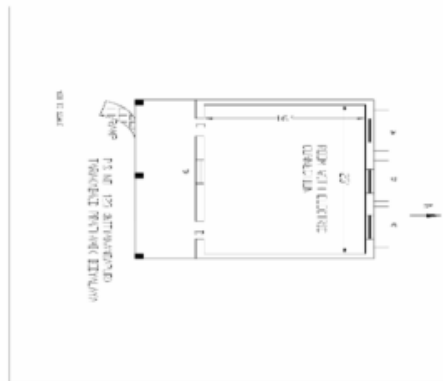

নির্বাচক নিবন্ধন আধিকারিকের স্বাক্ষর

Nazri Naksha

Google Map View

Polling Station Building Front View

Polling Station Front View

Cad View

Key MAP View

1 নাম : অঞ্জলী কর্মকার স্বামীর নাম: নিমাই কর্মকার বাড়ির নং : n0002 বয়স : 71 লিঙ্গ : মহিলা	IJO2545333 ফটো উপলব্ধ	2 নাম : যদুপতি কর্মকার পিতার নাম: অবনী কর্মকার বাড়ির নং : n0002 বয়স : 50 লিঙ্গ : পুরুষ	WB/37/250/021520 ফটো উপলব্ধ	3 নাম : রীতা কর্মকার স্বামীর নাম: যদুপতি কর্মকার বাড়ির নং : n0002 বয়স : 44 লিঙ্গ : মহিলা	FRL1813419 ফটো উপলব্ধ
4 নাম : উত্তম কর্মকার পিতার নাম: নিমাইচন্দ্র কর্মকার বাড়ির নং : n0002 বয়স : 48 লিঙ্গ : পুরুষ	FRL1813401 ফটো উপলব্ধ	5 নাম : তুলসী কর্মকার স্বামীর নাম: বিশ্বরূপ কর্মকার বাড়ির নং : n0002 বয়স : 41 লিঙ্গ : মহিলা	FRL2653210 ফটো উপলব্ধ	6 নাম : শিবশঙ্কর ঘোষাল পিতার নাম: পঞ্চানন ঘোষাল বাড়ির নং : n0002 বয়স : 44 লিঙ্গ : পুরুষ	FRL2251684 ফটো উপলব্ধ
7 নাম : মামনি ঘোষাল স্বামীর নাম: শিবশংকর ঘোষাল বাড়ির নং : n0002 বয়স : 37 লিঙ্গ : মহিলা	IJO1634369 ফটো উপলব্ধ	8 নাম : মাণিকলাল কর্মকার পিতার নাম: অবনীভূষণ কর্মকার বাড়ির নং : n0003 বয়স : 71 লিঙ্গ : পুরুষ	WB/37/250/021622 ফটো উপলব্ধ	9 নাম : যষ্ঠীবালা কর্মকার স্বামীর নাম: মাণিক কর্মকার বাড়ির নং : n0003 বয়স : 65 লিঙ্গ : মহিলা	WB/37/250/021501 ফটো উপলব্ধ
10 নাম : বিকাশ কর্মকার পিতার নাম: মানিক কর্মকার বাড়ির নং : n0003 বয়স : 44 লিঙ্গ : পুরুষ	FRL2740223 ফটো উপলব্ধ	11 নাম : দোলা কর্মকার স্বামীর নাম: বিকাশ কর্মকার বাড়ির নং : n0003 বয়স : 34 লিঙ্গ : মহিলা	IJO1424795 ফটো উপলব্ধ	12 নাম : ধনঞ্জয় কর্মকার পিতার নাম: অবনী কর্মকার বাড়ির নং : n0004 বয়স : 63 লিঙ্গ : পুরুষ	WB/37/250/021400 ফটো উপলব্ধ
13 নাম : মুকুল কর্মকার স্বামীর নাম: ধনঞ্জয় কর্মকার বাড়ির নং : n0004 বয়স : 59 লিঙ্গ : মহিলা	WB/37/250/021499 ফটো উপলব্ধ	14 নাম : পার্শ্বসারথী কর্মকার পিতার নাম: ধনঞ্জয় কর্মকার বাড়ির নং : n0004 বয়স : 31 লিঙ্গ : পুরুষ	IJO1523307 ফটো উপলব্ধ	15 নাম : তারক কর্মকার পিতার নাম: মাণিকলাল কর্মকার বাড়ির নং : n0199 বয়স : 41 লিঙ্গ : পুরুষ	FRL2653095 ফটো উপলব্ধ
16 নাম : বিনয় কর্মকার পিতার নাম: নেপাল কর্মকার বাড়ির নং : n0001 বয়স : 50 লিঙ্গ : পুরুষ	FRL2251700 ফটো উপলব্ধ	17 নাম : হারুবালা কর্মকার স্বামীর নাম: বিনয় কর্মকার বাড়ির নং : n0001 বয়স : 44 লিঙ্গ : মহিলা	FRL1813443 ফটো উপলব্ধ	18 নাম : নিমাই কর্মকার পিতার নাম: অবনী কর্মকার বাড়ির নং : n0002 বয়স : 74 লিঙ্গ : পুরুষ	FRL1461821 ফটো উপলব্ধ
19 নাম : মৌসুমী কর্মকার স্বামীর নাম: তারক কর্মকার বাড়ির নং : n0207 বয়স : 28 লিঙ্গ : মহিলা	IJO1890706 ফটো উপলব্ধ	20 নাম : বিশ্বরূপ কর্মকার পিতার নাম: নিমাই কর্মকার বাড়ির নং : n0002 বয়স : 50 লিঙ্গ : পুরুষ	IJO2253524 ফটো উপলব্ধ	21 নাম : রত্ন কর্মকার স্বামীর নাম: উত্তম কর্মকার বাড়ির নং : n0002 বয়স : 35 লিঙ্গ : মহিলা	IJO1424894 ফটো উপলব্ধ
22 নাম : সুমনা কর্মকার পিতার নাম: যদুপতি কর্মকার বাড়ির নং : n0002 বয়স : 24 লিঙ্গ : মহিলা	IJO2143139 ফটো উপলব্ধ	23 নাম : সুমন কর্মকার পিতার নাম: যদুপতি কর্মকার বাড়ির নং : এন0002 বয়স : 20 লিঙ্গ : পুরুষ	IJO2498285 ফটো উপলব্ধ	24 নাম : সন্দীপ ঘোষাল পিতার নাম: রানাপ্রতাপ ঘোষাল বাড়ির নং : n0121 বয়স : 31 লিঙ্গ : পুরুষ	IJO1523208 ফটো উপলব্ধ
25 নাম : রাজশ্রী ঘোষাল পিতার নাম: সুভাষ ঘোষাল বাড়ির নং : এন0119 বয়স : 21 লিঙ্গ : মহিলা	IJO2348316 ফটো উপলব্ধ	26 নাম : সূতি ঘোষাল স্বামীর নাম: দালিমোহন ঘোষাল বাড়ির নং : এন0119 বয়স : 21 লিঙ্গ : মহিলা	IJO2310126 ফটো উপলব্ধ	27 নাম : সঞ্জয় ঘোষাল পিতার নাম: মানু ঘোষাল বাড়ির নং : এন0121 বয়স : 22 লিঙ্গ : পুরুষ	IJO2309961 ফটো উপলব্ধ
28 নাম : অনুপম ঘোষাল পিতার নাম: রাণাপ্রতাপ ঘোষাল বাড়ির নং : n0121 বয়স : 26 লিঙ্গ : পুরুষ	IJO1949338 ফটো উপলব্ধ	29 নাম : পূজা ঘোষাল স্বামীর নাম: সন্দীপ ঘোষাল বাড়ির নং : এন0121 বয়স : 21 লিঙ্গ : মহিলা	IJO2348449 ফটো উপলব্ধ	30 নাম : ত্রিদিব ঘোষাল পিতার নাম: তপন কুমার ঘোষাল বাড়ির নং : এন0104 বয়স : 23 লিঙ্গ : পুরুষ	IJO2237022 ফটো উপলব্ধ