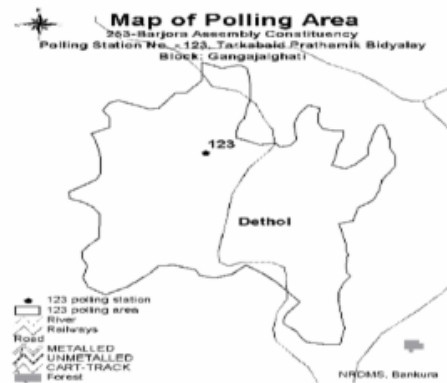

Cad View

Key MAP View