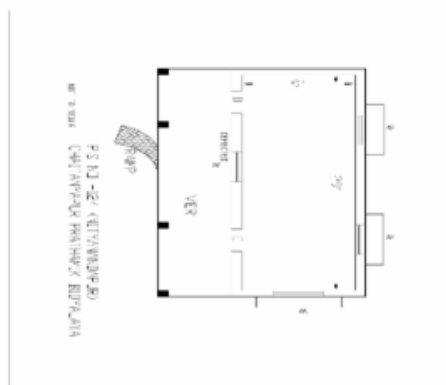

নির্বাচক নিবন্ধন আধিকারিকের স্বাক্ষর

Nazri Naksha

Google Map View

Polling Station Building Front View

Polling Station Front View

Cad View

Key MAP View

1 নাম : বেলা আখুলা স্বামীর নাম: মনোহর আখুলা বাড়ির নং : n0048 বয়স : 49 লিঙ্গ : মহিলা	FRL2652675	ফটো উপলব্ধ	2 নাম : মনোহর আখুলা পিতার নাম: বাবুলাল আখুলা বাড়ির নং : n0048 বয়স : 62 লিঙ্গ : পুরুষ	FRL1810274	ফটো উপলব্ধ	3 নাম : পম্পা আখুলা স্বামীর নাম: ধনঞ্জয় আখুলা বাড়ির নং : n0004 বয়স : 29 লিঙ্গ : মহিলা	IJO1737220	ফটো উপলব্ধ
4 নাম : লক্ষ্মী আখুলা পিতার নাম: বক্রেশ্বর আখুলা বাড়ির নং : এন0052 বয়স : 20 লিঙ্গ : মহিলা	IJO2407450	ফটো উপলব্ধ	5 নাম : সূশীলা আখুলা স্বামীর নাম: অশোক আখুলা বাড়ির নং : n0047 বয়স : 44 লিঙ্গ : মহিলা	FRL1460310	ফটো উপলব্ধ	6 নাম : অমিত আখুলা পিতার নাম: অশোক আখুলা বাড়ির নং : এন0047 বয়স : 23 লিঙ্গ : পুরুষ	IJO2238699	ফটো উপলব্ধ
7 নাম : পূজা আখুলা পিতার নাম: অশোক আখুলা বাড়ির নং : এন0047 বয়স : 21 লিঙ্গ : মহিলা	IJO2348563	ফটো উপলব্ধ	8 নাম : সুদীপ আখুলা পিতার নাম: উত্তম আখুলা বাড়ির নং : এন0051 বয়স : 21 লিঙ্গ : পুরুষ	IJO2348720	ফটো উপলব্ধ	9 নাম : চিত্তা আখুলা স্বামীর নাম: উত্তম আখুলা বাড়ির নং : n0051 বয়স : 44 লিঙ্গ : মহিলা	FRL2248490	ফটো উপলব্ধ
10 নাম : উত্তম আখুলা পিতার নাম: অধীর আখুলা বাড়ির নং : n0051 বয়স : 50 লিঙ্গ : পুরুষ	FRL2738615	ফটো উপলব্ধ	11 নাম : নিরঞ্জন আখুলা পিতার নাম: সত্যনারায়ন আখুলা বাড়ির নং : n0047 বয়স : 63 লিঙ্গ : পুরুষ	FRL1457977	ফটো উপলব্ধ	12 নাম : অশোক আখুলা পিতার নাম: সত্যনারায়ন আখুলা বাড়ির নং : n0047 বয়স : 51 লিঙ্গ : পুরুষ	WB/37/250/018733	ফটো উপলব্ধ
13 নাম : শ্যামাপদ আখুলা পিতার নাম: জ্যোতি আখুলা বাড়ির নং : n0049 বয়স : 69 লিঙ্গ : পুরুষ	WB/37/250/018582	ফটো উপলব্ধ	14 নাম : তীর্থবালা আখুলা স্বামীর নাম: শ্যামাপদ আখুলা বাড়ির নং : n0049 বয়স : 63 লিঙ্গ : মহিলা	WB/37/250/018548	ফটো উপলব্ধ	15 নাম : আনন্দময় আখুলা পিতার নাম: শ্যামাপদ আখুলা বাড়ির নং : n0049 বয়স : 46 লিঙ্গ : পুরুষ	FRL2738631	ফটো উপলব্ধ
16 নাম : ফুলচাঁদ কর্মকার পিতার নাম: উত্তম কর্মকার বাড়ির নং : n0049 বয়স : 34 লিঙ্গ : পুরুষ	IJO1424902	ফটো উপলব্ধ	17 নাম : মনসারাম আখুলা পিতার নাম: জলধর আখুলা বাড়ির নং : n0050 বয়স : 57 লিঙ্গ : পুরুষ	WB/37/250/018742	ফটো উপলব্ধ	18 নাম : পূর্ণিমা আখুলা স্বামীর নাম: মনসারাম আখুলা বাড়ির নং : n0050 বয়স : 48 লিঙ্গ : মহিলা	FRL1810225	ফটো উপলব্ধ
19 নাম : দয়াময় আখুলা পিতার নাম: সুধীর আখুলা বাড়ির নং : n0052 বয়স : 69 লিঙ্গ : পুরুষ	WB/37/250/018626	ফটো উপলব্ধ	20 নাম : মঞ্জু আখুলা স্বামীর নাম: দয়াময় আখুলা বাড়ির নং : n0052 বয়স : 66 লিঙ্গ : মহিলা	WB/37/250/018551	ফটো উপলব্ধ	21 নাম : বক্রেশ্বর আখুলা পিতার নাম: মদন আখুলা বাড়ির নং : n0052 বয়স : 50 লিঙ্গ : পুরুষ	FRL2738656	ফটো উপলব্ধ
22 নাম : বন্দনা আখুলা স্বামীর নাম: বক্রেশ্বর আখুলা বাড়ির নং : n0052 বয়স : 46 লিঙ্গ : মহিলা	FRL1461243	ফটো উপলব্ধ	23 নাম : কাজল আখুলা পিতার নাম: দয়াময় আখুলা বাড়ির নং : n0052 বয়স : 38 লিঙ্গ : পুরুষ	FRL3031218	ফটো উপলব্ধ	24 নাম : বংশী আখুলা পিতার নাম: পঞ্চানন আখুলা বাড়ির নং : n0045 বয়স : 72 লিঙ্গ : পুরুষ	FRL2738664	ফটো উপলব্ধ
25 নাম : জবা আখুলা স্বামীর নাম: বংশী আখুলা বাড়ির নং : n0045 বয়স : 69 লিঙ্গ : মহিলা	WB/37/250/018573	ফটো উপলব্ধ	26 নাম : ধীরেন আখুলা পিতার নাম: পঞ্চানন আখুলা বাড়ির নং : n0045 বয়স : 61 লিঙ্গ : পুরুষ	WB/37/250/018487	ফটো উপলব্ধ	27 নাম : ধনঞ্জয় আখুলা পিতার নাম: বংশীধর আখুলা বাড়ির নং : n0045 বয়স : 41 লিঙ্গ : পুরুষ	FRL2210086	ফটো উপলব্ধ
28 নাম : গুরুপদ আখুলা পিতার নাম: বাবুলাল আখুলা বাড়ির নং : n0046 বয়স : 72 লিঙ্গ : পুরুষ	WB/37/250/018608	ফটো উপলব্ধ	29 নাম : বীণাপানি আখুলা স্বামীর নাম: গুরুপদ আখুলা বাড়ির নং : n0046 বয়স : 70 লিঙ্গ : মহিলা	FRL2738623	ফটো উপলব্ধ	30 নাম : গৌরান্দ আখুলা পিতার নাম: গুরুপদ আখুলা বাড়ির নং : n0046 বয়স : 40 লিঙ্গ : পুরুষ	FRL2251288	ফটো উপলব্ধ