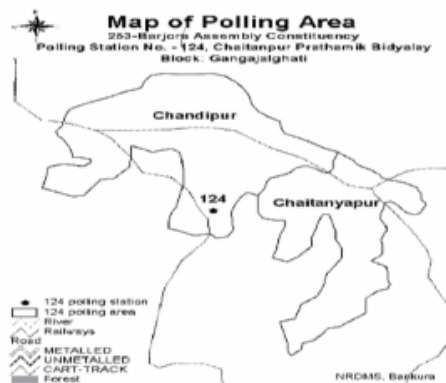

Cad View

Key MAP View