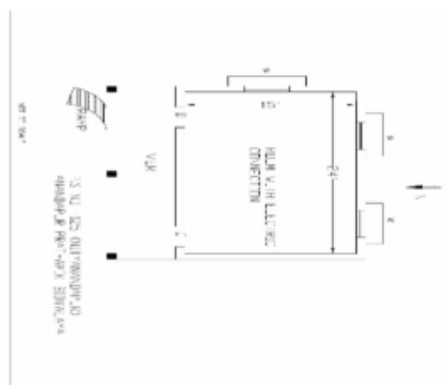

নির্বাচক নিবন্ধন আধিকারিকের স্বাক্ষর

Nazri Naksha

Google Map View

Polling Station Building Front View

Polling Station Front View

Cad View

Key MAP View

1 নাম : আদিত্য ঘোষ পিতার নাম: ভাষান ঘোষ বাড়ির নং : n0065 বয়স : 34 লিঙ্গ : পুরুষ	IJO1345990 ফটো উপলব্ধ	2 নাম : সোনালী ঘোষ স্বামীর নাম: আদিত্য ঘোষ বাড়ির নং : n0065 বয়স : 32 লিঙ্গ : মহিলা	IJO1726579 ফটো উপলব্ধ	3 নাম : বুলু ঘোষ স্বামীর নাম: সুখময় ঘোষ বাড়ির নং : n0042 বয়স : 76 লিঙ্গ : মহিলা	WB/37/250/180594 ফটো উপলব্ধ
4 নাম : রাম ঘোষ পিতার নাম: সুখময় ঘোষ বাড়ির নং : n0042 বয়স : 61 লিঙ্গ : পুরুষ	FRL2250298 ফটো উপলব্ধ	5 নাম : কম্পনা ঘোষ স্বামীর নাম: রাম ঘোষ বাড়ির নং : n0042 বয়স : 56 লিঙ্গ : মহিলা	FRL1456243 ফটো উপলব্ধ	6 নাম : বামাপদ ঘোষ পিতার নাম: সুখময় ঘোষ বাড়ির নং : n0042 বয়স : 59 লিঙ্গ : পুরুষ	FRL2250306 ফটো উপলব্ধ
7 নাম : সরস্বতী ঘোষ স্বামীর নাম: বামাপদ ঘোষ বাড়ির নং : n0042 বয়স : 53 লিঙ্গ : মহিলা	WB/37/250/018318 ফটো উপলব্ধ	8 নাম : নবীন ঘোষ পিতার নাম: বামাপদ ঘোষ বাড়ির নং : n0042 বয়স : 35 লিঙ্গ : পুরুষ	IJO1345891 ফটো উপলব্ধ	9 নাম : যদুগোপাল ঘোষ পিতার নাম: সুখময় ঘোষ বাড়ির নং : n0042 বয়স : 56 লিঙ্গ : পুরুষ	FRL2250314 ফটো উপলব্ধ
10 নাম : বতু ঘোষ স্বামীর নাম: ভূপতি ঘোষ বাড়ির নং : n0043 বয়স : 66 লিঙ্গ : মহিলা	FRL2250272 ফটো উপলব্ধ	11 নাম : হীরালাল ঘোষ পিতার নাম: বিপদতারন ঘোষ বাড়ির নং : n0043 বয়স : 38 লিঙ্গ : পুরুষ	FRL2945392 ফটো উপলব্ধ	12 নাম : বাউল ঘোষ পিতার নাম: সর্বেশ্বর ঘোষ বাড়ির নং : n0044 বয়স : 59 লিঙ্গ : পুরুষ	WB/37/250/180744 ফটো উপলব্ধ
13 নাম : যমুনা ঘোষ স্বামীর নাম: বাউল ঘোষ বাড়ির নং : n0044 বয়স : 56 লিঙ্গ : মহিলা	FRL2739571 ফটো উপলব্ধ	14 নাম : চিরঞ্জিত ঘোষ পিতার নাম: বামাপদ ঘোষ বাড়ির নং : n0043 বয়স : 26 লিঙ্গ : পুরুষ	IJO1949874 ফটো উপলব্ধ	15 নাম : নমিতা ঘোষ স্বামীর নাম: বীরু ঘোষ বাড়ির নং : n0043 বয়স : 42 লিঙ্গ : মহিলা	FRL1813153 ফটো উপলব্ধ
16 নাম : প্রসেনজিৎ ঘোষ পিতার নাম: নিরাপদ ঘোষ বাড়ির নং : এন0043 বয়স : 25 লিঙ্গ : পুরুষ	IJO2015345 ফটো উপলব্ধ	17 নাম : রাহুল ঘোষ পিতার নাম: হীরালাল ঘোষ বাড়ির নং : এন0043 বয়স : 22 লিঙ্গ : পুরুষ	IJO2310365 ফটো উপলব্ধ	18 নাম : জয়জিৎ ঘোষ পিতার নাম: নিরাপদ ঘোষ বাড়ির নং : এন0043 বয়স : 22 লিঙ্গ : পুরুষ	IJO2348829 ফটো উপলব্ধ
19 নাম : মমতা ঘোষ পিতার নাম: পথহরি ঘোষ বাড়ির নং : এন00 বয়স : 22 লিঙ্গ : মহিলা	IJO2348787 ফটো উপলব্ধ	20 নাম : শিউলী ঘোষ গরাই স্বামীর নাম: প্রসেনজিৎ ঘোষ বাড়ির নং : এন0043 বয়স : 21 লিঙ্গ : মহিলা	IJO2348837 ফটো উপলব্ধ	21 নাম : পূজা ঘোষ স্বামীর নাম: সুরেশ ঘোষ বাড়ির নং : এন0082 বয়স : 23 লিঙ্গ : মহিলা	IJO2249035 ফটো উপলব্ধ
22 নাম : সুনিতা ঘোষ পিতার নাম: রাম ঘোষ বাড়ির নং : এন0042 বয়স : 23 লিঙ্গ : মহিলা	IJO2248888 ফটো উপলব্ধ	23 নাম : অভিজিৎ ঘোষ পিতার নাম: পথহরি ঘোষ বাড়ির নং : এন0044 বয়স : 25 লিঙ্গ : পুরুষ	IJO2015360 ফটো উপলব্ধ	24 নাম : মামনি ঘোষ স্বামীর নাম: তাপস ঘোষ বাড়ির নং : n0042 বয়স : 30 লিঙ্গ : মহিলা	IJO1634849 ফটো উপলব্ধ
25 নাম : তাপস ঘোষ পিতার নাম: রাম ঘোষ বাড়ির নং : n0042 বয়স : 36 লিঙ্গ : পুরুষ	IJO1172584 ফটো উপলব্ধ	26 নাম : অর্চনা ঘোষ স্বামীর নাম: বিশ্বজিৎ ঘোষ বাড়ির নং : n0066 বয়স : 36 লিঙ্গ : মহিলা	IJO1345370 ফটো উপলব্ধ	27 নাম : রাকেশ ঘোষ পিতার নাম: বিশ্বজিৎ ঘোষ বাড়ির নং : এন0066 বয়স : 20 লিঙ্গ : পুরুষ	IJO2489771 ফটো উপলব্ধ
28 নাম : দুলালী ঘোষ স্বামীর নাম: ভাসান ঘোষ বাড়ির নং : n0060 বয়স : 53 লিঙ্গ : মহিলা	WB/37/250/018668 ফটো উপলব্ধ	29 নাম : ভাসান ঘোষ পিতার নাম: জিতেন ঘোষ বাড়ির নং : n0060 বয়স : 59 লিঙ্গ : পুরুষ	WB/37/250/018761 ফটো উপলব্ধ	30 নাম : অপমানী ঘোষ স্বামীর নাম: পথহরি ঘোষ বাড়ির নং : n0044 বয়স : 50 লিঙ্গ : মহিলা	WB/37/250/018315 ফটো উপলব্ধ