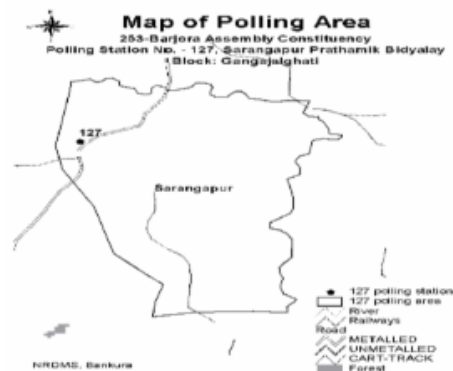

নির্বাচক নিবন্ধন আধিকারিকের স্বাক্ষর

Nazri Naksha

Google Map View

Polling Station Building Front View

Polling Station Front View

Cad View

Key MAP View

বিধানসভা নির্বাচনক্ষেত্রের নং, নাম : 253-বড়জোড়া
ভাগ নং, নাম : 1-সারাজপুর, পোঃ- নিত্যানন্দপুর