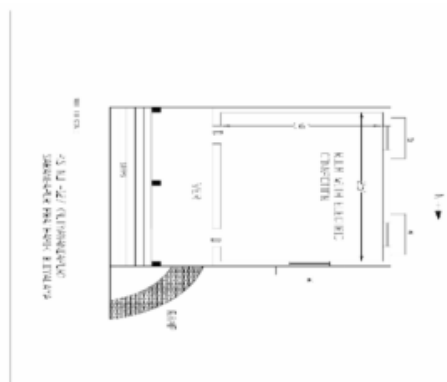

নির্বাচক নিবন্ধন আধিকারিকের স্বাক্ষর

Nazri Naksha

Google Map View

Polling Station Building Front View

Polling Station Front View

Cad View

Key MAP View

বিধানসভা নির্বাচনক্ষেত্রের নং, নাম : 253-বড়জোড়া
ভাগ নং, নাম : 1-সারাজপুর, পোঃ- নিত্যানন্দপুর