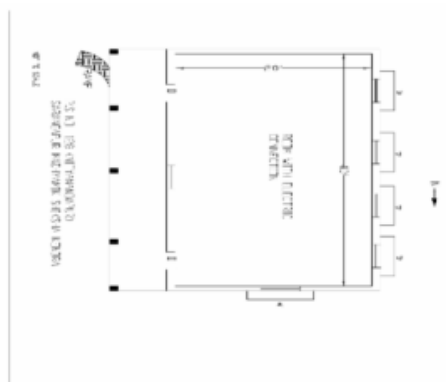

নির্বাচক নিবন্ধন আধিকারিকের স্বাক্ষর

Nazri Naksha

Google Map View

Polling Station Building Front View

Polling Station Front View

Cad View

Key MAP View

1 নাম : রনজিৎ কুণ্ড পিতার নাম: দামোদর কুণ্ড বাড়ির নং : n0093 বয়স : 51 লিঙ্গ : পুরুষ	WB/37/250/024107	ফটো উপলব্ধ	2 নাম : কৃষ্ণা কুণ্ড স্বামীর নাম: রনজিৎ কুণ্ড বাড়ির নং : n0093 বয়স : 40 লিঙ্গ : মহিলা	FRL2653350	ফটো উপলব্ধ	3 নাম : গীতারানী কুণ্ড স্বামীর নাম: চুনীলাল কুণ্ড বাড়ির নং : n0104 বয়স : 76 লিঙ্গ : মহিলা	WB/37/250/024059	ফটো উপলব্ধ
4 নাম : রমেন্দ্রনাথ কুণ্ড পিতার নাম: চুনীলাল কুণ্ড বাড়ির নং : n0104 বয়স : 49 লিঙ্গ : পুরুষ	WB/37/250/024154	ফটো উপলব্ধ	5 নাম : ছবি কুণ্ড স্বামীর নাম: রমেন্দ্রনাথ কুণ্ড বাড়ির নং : n0104 বয়স : 46 লিঙ্গ : মহিলা	FRL2254639	ফটো উপলব্ধ	6 নাম : বরেন্দ্রনাথ কুণ্ড পিতার নাম: চুনীলাল কুণ্ড বাড়ির নং : n0104 বয়স : 46 লিঙ্গ : পুরুষ	FRL1816693	ফটো উপলব্ধ
7 নাম : সুস্মা কুণ্ড স্বামীর নাম: বরেন্দ্রনাথ কুণ্ড বাড়ির নং : n0104 বয়স : 32 লিঙ্গ : মহিলা	IJO1525567	ফটো উপলব্ধ	8 নাম : মানিক কুণ্ড পিতার নাম: সুরেন্দ্র কুণ্ড বাড়ির নং : n0026 বয়স : 71 লিঙ্গ : পুরুষ	WB/37/250/024358	ফটো উপলব্ধ	9 নাম : সন্ধ্যারানী কুণ্ড স্বামীর নাম: মানিক কুণ্ড বাড়ির নং : n0026 বয়স : 66 লিঙ্গ : মহিলা	WB/37/250/024183	ফটো উপলব্ধ
10 নাম : কার্তিক কুণ্ড পিতার নাম: মানিক কুণ্ড বাড়ির নং : n0026 বয়স : 39 লিঙ্গ : পুরুষ	IJO1247527	ফটো উপলব্ধ	11 নাম : রীতা কুণ্ড স্বামীর নাম: কার্তিক কুণ্ড বাড়ির নং : n0026 বয়স : 32 লিঙ্গ : মহিলা	IJO1635945	ফটো উপলব্ধ	12 নাম : বিশ্বজিৎ কুণ্ড পিতার নাম: মানিক কুণ্ড বাড়ির নং : n0026 বয়স : 40 লিঙ্গ : পুরুষ	FRL2653558	ফটো উপলব্ধ
13 নাম : মনিকা কুণ্ড স্বামীর নাম: বিশ্বজিৎ কুণ্ড বাড়ির নং : n0026 বয়স : 39 লিঙ্গ : মহিলা	FRL2653533	ফটো উপলব্ধ	14 নাম : সোনালী কুণ্ড পিতার নাম: বিশ্বজিৎ কুণ্ড বাড়ির নং : এন0026 বয়স : 20 লিঙ্গ : মহিলা	IJO2489698	ফটো উপলব্ধ	15 নাম : ধীরেন্দ্র নাথ কুণ্ড পিতার নাম: মদনমোহন কুণ্ড বাড়ির নং : n0067 বয়স : 74 লিঙ্গ : পুরুষ	IJO2334332	ফটো উপলব্ধ
16 নাম : শিবরাম কুণ্ড পিতার নাম: ধীরেন্দ্রনাথ কুণ্ড বাড়ির নং : n0067 বয়স : 51 লিঙ্গ : পুরুষ	IJO2334282	ফটো উপলব্ধ	17 নাম : লক্ষী কুণ্ড স্বামীর নাম: শিবরাম কুণ্ড বাড়ির নং : n0067 বয়স : 46 লিঙ্গ : মহিলা	FRL2254498	ফটো উপলব্ধ	18 নাম : অগ্নি কুণ্ড পিতার নাম: সুজিত কুমার কুণ্ড বাড়ির নং : n0155 বয়স : 27 লিঙ্গ : পুরুষ	IJO1891795	ফটো উপলব্ধ
19 নাম : বারানসী কুণ্ড পিতার নাম: মদনমোহন কুণ্ড বাড়ির নং : n0067 বয়স : 63 লিঙ্গ : পুরুষ	WB/37/250/024394	ফটো উপলব্ধ	20 নাম : লক্ষ্মী কুণ্ড স্বামীর নাম: বারানসী কুণ্ড বাড়ির নং : n0067 বয়স : 58 লিঙ্গ : মহিলা	WB/37/250/024253	ফটো উপলব্ধ	21 নাম : রামনারায়ন কুণ্ড পিতার নাম: বারানসী কুণ্ড বাড়ির নং : n0067 বয়স : 29 লিঙ্গ : পুরুষ	IJO1727106	ফটো উপলব্ধ
22 নাম : ফটিক কুণ্ড পিতার নাম: পঞ্চানন কুণ্ড বাড়ির নং : n0072 বয়স : 81 লিঙ্গ : পুরুষ	WB/37/250/024335	ফটো উপলব্ধ	23 নাম : ননীগোপাল কুণ্ড পিতার নাম: ফটিক কুণ্ড বাড়ির নং : n0072 বয়স : 50 লিঙ্গ : পুরুষ	WB/37/250/024151	ফটো উপলব্ধ	24 নাম : তুলসী কুণ্ড স্বামীর নাম: ননীগোপাল কুণ্ড বাড়ির নং : n0072 বয়স : 46 লিঙ্গ : মহিলা	FRL1816545	ফটো উপলব্ধ
25 নাম : নবগোপাল কুণ্ড পিতার নাম: ফটিক কুণ্ড বাড়ির নং : n0072 বয়স : 39 লিঙ্গ : পুরুষ	FRL3032000	ফটো উপলব্ধ	26 নাম : তাপসী কুণ্ড স্বামীর নাম: নবগোপাল কুণ্ড বাড়ির নং : n0072 বয়স : 36 লিঙ্গ : মহিলা	IJO1247683	ফটো উপলব্ধ	27 নাম : বালিকা কুণ্ড স্বামীর নাম: কালিপদ কুণ্ড বাড়ির নং : n0082 বয়স : 71 লিঙ্গ : মহিলা	FRL2741759	ফটো উপলব্ধ
28 নাম : অর্জুন কুণ্ড পিতার নাম: গোপাল কুণ্ড বাড়ির নং : n0082 বয়স : 66 লিঙ্গ : পুরুষ	FRL2254449	ফটো উপলব্ধ	29 নাম : যষ্ঠী কুণ্ড স্বামীর নাম: অর্জুন কুণ্ড বাড়ির নং : n0082 বয়স : 61 লিঙ্গ : মহিলা	WB/37/250/024181	ফটো উপলব্ধ	30 নাম : দয়াময় কুণ্ড পিতার নাম: গোপাল কুণ্ড বাড়ির নং : n0082 বয়স : 61 লিঙ্গ : পুরুষ	WB/37/250/024180	ফটো উপলব্ধ