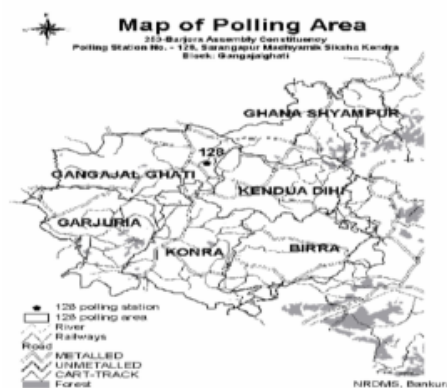

Cad View

Key MAP View