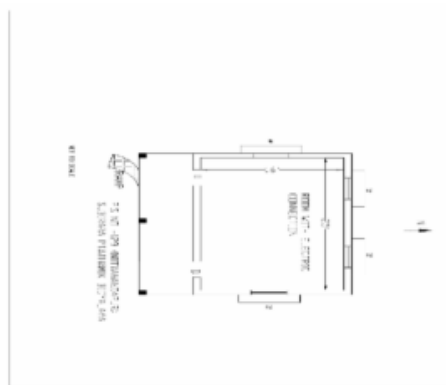

নির্বাচক নিবন্ধন আধিকারিকের স্বাক্ষর

Nazri Naksha

Google Map View

Polling Station Building Front View

Polling Station Front View

Cad View

Key MAP View

1 নাম : মীরা মন্ডল স্বামীর নাম: কৃষ্ণগোপাল মন্ডল বাড়ির নং : n0165 বয়স : 43 লিঙ্গ : মহিলা	FRL2651214	ফটো উপলব্ধ	2 নাম : বিশ্বজিৎ মন্ডল পিতার নাম: রামপদ মন্ডল বাড়ির নং : n0165 বয়স : 55 লিঙ্গ : পুরুষ	IJO2182608	ফটো উপলব্ধ	3 নাম : পার্বতী মন্ডল স্বামীর নাম: বিশ্বজিত মন্ডল বাড়ির নং : n0165 বয়স : 42 লিঙ্গ : মহিলা	FRL2240661	ফটো উপলব্ধ
4 নাম : রামপদ মন্ডল পিতার নাম: দুর্গাচরন মন্ডল বাড়ির নং : n0165 বয়স : 84 লিঙ্গ : পুরুষ	IJO2345940	ফটো উপলব্ধ	5 নাম : কৌশিক মন্ডল পিতার নাম: বিশ্বজিৎ মন্ডল বাড়ির নং : এন0165 বয়স : 21 লিঙ্গ : পুরুষ	IJO2349546	ফটো উপলব্ধ	6 নাম : কৃষ্ণগোপাল মন্ডল পিতার নাম: রামপদ মন্ডল বাড়ির নং : n0165 বয়স : 50 লিঙ্গ : পুরুষ	IJO2151413	ফটো উপলব্ধ
7 নাম : রাহুল মন্ডল পিতার নাম: বিশ্বজিত মন্ডল বাড়ির নং : n0165 বয়স : 24 লিঙ্গ : পুরুষ	IJO2149060	ফটো উপলব্ধ	8 নাম : অজিত অধিকারী পিতার নাম: নিতাই অধিকারী বাড়ির নং : n0126 বয়স : 46 লিঙ্গ : পুরুষ	FRL1462084	ফটো উপলব্ধ	9 নাম : উর্মিলা অধিকারী স্বামীর নাম: নিতাই অধিকারী বাড়ির নং : n0126 বয়স : 73 লিঙ্গ : মহিলা	WB/37/250/003306	ফটো উপলব্ধ
10 নাম : মিনি অধিকারী স্বামীর নাম: বিশ্বনাথ অধিকারী বাড়ির নং : n0126 বয়স : 41 লিঙ্গ : মহিলা	IJO1727551	ফটো উপলব্ধ	11 নাম : তারকনাথ অধিকারী পিতার নাম: নিতাই অধিকারী বাড়ির নং : n0126 বয়স : 51 লিঙ্গ : পুরুষ	WB/37/250/003160	ফটো উপলব্ধ	12 নাম : কল্যানী অধিকারী স্বামীর নাম: তারকনাথ অধিকারী বাড়ির নং : n0126 বয়স : 37 লিঙ্গ : মহিলা	IJO1248723	ফটো উপলব্ধ
13 নাম : বিশ্বনাথ অধিকারী পিতার নাম: নিতাই অধিকারী বাড়ির নং : n0126 বয়স : 53 লিঙ্গ : পুরুষ	WB/37/250/003287	ফটো উপলব্ধ	14 নাম : অমিত কুমার অধিকারী পিতার নাম: নিতাই অধিকারী বাড়ির নং : n0126 বয়স : 38 লিঙ্গ : পুরুষ	FRL2651222	ফটো উপলব্ধ	15 নাম : পম্পা অধিকারী স্বামীর নাম: অজিত অধিকারী বাড়ির নং : n0126 বয়স : 44 লিঙ্গ : মহিলা	IJO1347145	ফটো উপলব্ধ
16 নাম : সুস্মিতা অধিকারী দাস স্বামীর নাম: পলাশ দাস বাড়ির নং : n0199 বয়স : 29 লিঙ্গ : মহিলা	YYS1601806	ফটো উপলব্ধ	17 নাম : ওর্চিস্মিতা আখুলী পিতার নাম: স্বপন আখুলী বাড়ির নং : n0258 বয়স : 25 লিঙ্গ : মহিলা	IJO2149482	ফটো উপলব্ধ	18 নাম : স্বপন আখুলী পিতার নাম: নারায়নচন্দ্র আখুলী বাড়ির নং : n0258 বয়স : 50 লিঙ্গ : পুরুষ	IJO1950302	ফটো উপলব্ধ
19 নাম : রীনা আখুলী স্বামীর নাম: স্বপন আখুলী বাড়ির নং : n0258 বয়স : 50 লিঙ্গ : মহিলা	FYZ2252500	ফটো উপলব্ধ	20 নাম : ছন্দা কুণ্ডু পিতার নাম: গঙ্গাধর কুণ্ডু বাড়ির নং : n0019 বয়স : 24 লিঙ্গ : মহিলা	IJO2148294	ফটো উপলব্ধ	21 নাম : লালমোহন কুণ্ডু পিতার নাম: কীর্তন কুণ্ডু বাড়ির নং : n0226 বয়স : 49 লিঙ্গ : পুরুষ	WB/37/249/585489	ফটো উপলব্ধ
22 নাম : আকাশ কুণ্ডু পিতার নাম: গঙ্গাধর কুণ্ডু বাড়ির নং : এন0019 বয়স : 25 লিঙ্গ : পুরুষ	IJO2016079	ফটো উপলব্ধ	23 নাম : বীণাপানী কুণ্ডু স্বামীর নাম: কালিপদ কুণ্ডু বাড়ির নং : n0019 বয়স : 73 লিঙ্গ : মহিলা	FRL1403575	ফটো উপলব্ধ	24 নাম : গঙ্গাধর কুণ্ডু পিতার নাম: কালিপদ কুণ্ডু বাড়ির নং : n0019 বয়স : 53 লিঙ্গ : পুরুষ	WB/37/250/000080	ফটো উপলব্ধ
25 নাম : মল্লিকা কুণ্ডু স্বামীর নাম: গঙ্গাধর কুণ্ডু বাড়ির নং : n0019 বয়স : 43 লিঙ্গ : মহিলা	FRL1800168	ফটো উপলব্ধ	26 নাম : গয়াধর কুণ্ডু পিতার নাম: কালিপদ কুণ্ডু বাড়ির নং : n0019 বয়স : 49 লিঙ্গ : পুরুষ	WB/37/250/000201	ফটো উপলব্ধ	27 নাম : সাগর কুণ্ডু পিতার নাম: কালিপদ কুণ্ডু বাড়ির নং : n0019 বয়স : 44 লিঙ্গ : পুরুষ	FRL1800176	ফটো উপলব্ধ
28 নাম : আদরী কুণ্ডু স্বামীর নাম: লালমোহন কুণ্ডু বাড়ির নং : n0227 বয়স : 39 লিঙ্গ : মহিলা	FYZ2626331	ফটো উপলব্ধ	29 নাম : কালিপদ কুণ্ডু পিতার নাম: রঞ্জন কুণ্ডু বাড়ির নং : n0019 বয়স : 76 লিঙ্গ : পুরুষ	WB/37/250/000138	ফটো উপলব্ধ	30 নাম : প্রতাপ গরাই পিতার নাম: বৈদ্যনাথ গরাই বাড়ির নং : n0264 বয়স : 51 লিঙ্গ : পুরুষ	WB/37/249/615189	ফটো উপলব্ধ