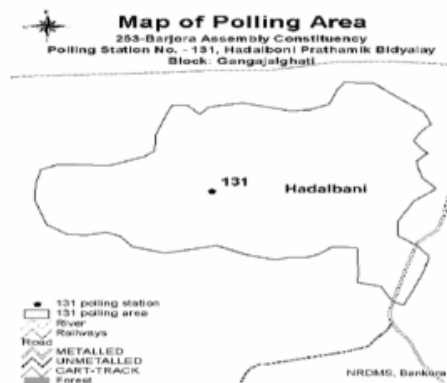

Cad View

Key MAP View