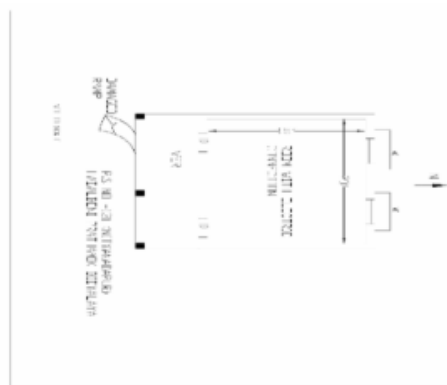

নির্বাচক নিবন্ধন আধিকারিকের স্বাক্ষর

Nazri Naksha

Google Map View

Polling Station Building Front View

Polling Station Front View

Cad View

Key MAP View

1 নাম : মায়ারানী আখুলা স্বামীর নাম : অধীর আখুলা বাড়ির নং : n0078 বয়স : 85 লিঙ্গ : মহিলা	FRL2746121 ফটো উপলব্ধ	2 নাম : ছবিরানী আখুলা স্বামীর নাম : চিত্তরঞ্জন আখুলা বাড়ির নং : n0078 বয়স : 64 লিঙ্গ : মহিলা	WB/37/250/039057 ফটো উপলব্ধ	3 নাম : সমীরন আখুলা পিতার নাম : চিত্তরঞ্জন আখুলা বাড়ির নং : n0078 বয়স : 39 লিঙ্গ : পুরুষ	FRL2263366 ফটো উপলব্ধ
4 নাম : বৈশাখী আখুলা (মাজী) স্বামীর নাম : সমীরণ আখুলা বাড়ির নং : n0078 বয়স : 31 লিঙ্গ : মহিলা	IJO1526532 ফটো উপলব্ধ	5 নাম : অদ্বৈত কুণ্ড পিতার নাম : সুবোধ কুণ্ড বাড়ির নং : n0011 বয়স : 56 লিঙ্গ : পুরুষ	WB/37/250/039247 ফটো উপলব্ধ	6 নাম : লক্ষণ কুণ্ড পিতার নাম : সুবোধ কুণ্ড বাড়ির নং : n0011 বয়স : 47 লিঙ্গ : পুরুষ	FRL2263382 ফটো উপলব্ধ
7 নাম : লক্ষী কুন্ড স্বামীর নাম : তপন কুন্ড বাড়ির নং : n0011 বয়স : 48 লিঙ্গ : মহিলা	IJO1526649 ফটো উপলব্ধ	8 নাম : কানাই কুন্ড পিতার নাম : সুবোধ কুন্ড বাড়ির নং : n0011 বয়স : 44 লিঙ্গ : পুরুষ	FRL1825496 ফটো উপলব্ধ	9 নাম : মল্লিকা কুন্ড পিতার নাম : অদ্বৈত কুন্ড বাড়ির নং : n0011 বয়স : 30 লিঙ্গ : মহিলা	IJO1636828 ফটো উপলব্ধ
10 নাম : অবোধ কুণ্ড পিতার নাম : গগন কুণ্ড বাড়ির নং : n0012 বয়স : 74 লিঙ্গ : পুরুষ	WB/37/250/039370 ফটো উপলব্ধ	11 নাম : মীনারানী কুণ্ড স্বামীর নাম : অবোধ কুণ্ড বাড়ির নং : n0012 বয়স : 67 লিঙ্গ : মহিলা	WB/37/250/039246 ফটো উপলব্ধ	12 নাম : সমীরণ কুণ্ড পিতার নাম : অবোধ কুণ্ড বাড়ির নং : n0012 বয়স : 49 লিঙ্গ : পুরুষ	WB/37/250/039324 ফটো উপলব্ধ
13 নাম : সঞ্জীবন কুণ্ড পিতার নাম : অবোধ কুন্ড বাড়ির নং : n0012 বয়স : 42 লিঙ্গ : পুরুষ	FRL1825504 ফটো উপলব্ধ	14 নাম : সুজাতা কুণ্ড (মণ্ডল) স্বামীর নাম : সঞ্জীবন কুণ্ড বাড়ির নং : n0012 বয়স : 36 লিঙ্গ : মহিলা	IJO1249010 ফটো উপলব্ধ	15 নাম : মঙ্গলময় কুণ্ড পিতার নাম : বলরাম কুণ্ড বাড়ির নং : n0051 বয়স : 68 লিঙ্গ : পুরুষ	WB/37/250/039268 ফটো উপলব্ধ
16 নাম : পৌতম কুন্ড পিতার নাম : মঙ্গলময় কুন্ড বাড়ির নং : n0051 বয়স : 42 লিঙ্গ : পুরুষ	FRL1825587 ফটো উপলব্ধ	17 নাম : ময়না কুণ্ড (লায়েক) স্বামীর নাম : পৌতম কুণ্ড বাড়ির নং : n0051 বয়স : 35 লিঙ্গ : মহিলা	IJO1173046 ফটো উপলব্ধ	18 নাম : অজিত কুণ্ড পিতার নাম : মদন কুণ্ড বাড়ির নং : n0052 বয়স : 61 লিঙ্গ : পুরুষ	WB/37/250/039317 ফটো উপলব্ধ
19 নাম : প্রসেনজিৎ কুণ্ড পিতার নাম : অজিত কুণ্ড বাড়ির নং : n0052 বয়স : 30 লিঙ্গ : পুরুষ	IJO1636653 ফটো উপলব্ধ	20 নাম : রঞ্জিত কুণ্ড পিতার নাম : মদন কুণ্ড বাড়ির নং : n0052 বয়স : 54 লিঙ্গ : পুরুষ	FRL2263374 ফটো উপলব্ধ	21 নাম : লক্ষীরানী কুণ্ড স্বামীর নাম : সুধীর কুণ্ড বাড়ির নং : n0053 বয়স : 76 লিঙ্গ : মহিলা	WB/37/250/039299 ফটো উপলব্ধ
22 নাম : সুজিত কুণ্ড পিতার নাম : সুধীর কুণ্ড বাড়ির নং : n0053 বয়স : 58 লিঙ্গ : পুরুষ	FRL1825595 ফটো উপলব্ধ	23 নাম : সরস্বতী কুণ্ড স্বামীর নাম : সুজিত কুণ্ড বাড়ির নং : n0053 বয়স : 46 লিঙ্গ : মহিলা	FRL1825603 ফটো উপলব্ধ	24 নাম : অদ্বৈত কুন্ড পিতার নাম : ধরোধর কুন্ড বাড়ির নং : n0075 বয়স : 49 লিঙ্গ : পুরুষ	FRL1825553 ফটো উপলব্ধ
25 নাম : মীরারানী কুণ্ড স্বামীর নাম : তরনী কুণ্ড বাড়ির নং : n0054 বয়স : 76 লিঙ্গ : মহিলা	WB/37/250/039020 ফটো উপলব্ধ	26 নাম : নিমাই কুণ্ড পিতার নাম : তরনী কুণ্ড বাড়ির নং : n0054 বয়স : 52 লিঙ্গ : পুরুষ	FRL1825520 ফটো উপলব্ধ	27 নাম : মুক্তারানী কুণ্ড স্বামীর নাম : নিমাই কুণ্ড বাড়ির নং : n0054 বয়স : 51 লিঙ্গ : মহিলা	WB/37/250/039004 ফটো উপলব্ধ
28 নাম : দুঃখ হরণ কুন্ড পিতার নাম : তরনী কুন্ড বাড়ির নং : n0054 বয়স : 44 লিঙ্গ : পুরুষ	FRL1826742 ফটো উপলব্ধ	29 নাম : মুনমুন কুন্ড স্বামীর নাম : দুঃখহরণ কুন্ড বাড়ির নং : n0054 বয়স : 40 লিঙ্গ : মহিলা	FRL2263390 ফটো উপলব্ধ	30 নাম : বংশী ধর কুণ্ড পিতার নাম : সীতারাম কুণ্ড বাড়ির নং : n0071 বয়স : 62 লিঙ্গ : পুরুষ	FRL1825512 ফটো উপলব্ধ