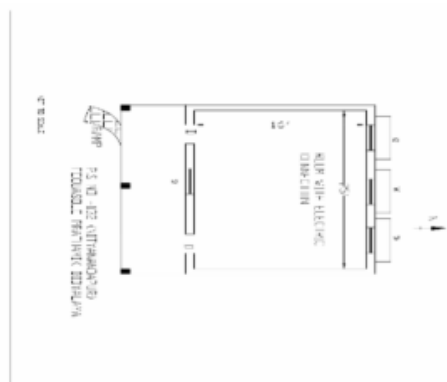

নির্বাচক নিবন্ধন আধিকারিকের স্বাক্ষর

Nazri Naksha

Google Map View

Polling Station Building Front View

Polling Station Front View

Cad View

Key MAP View

1 নাম : চায়না কুণ্ড স্বামীর নাম: ঠাকুরদাস কুণ্ড বাড়ির নং : n0134 বয়স : 40 লিঙ্গ : মহিলা	FRL2654598 ফটো উপলব্ধ	2 নাম : বিকাশ চন্দ্র কুণ্ড পিতার নাম: প্রভাকর কুণ্ড বাড়ির নং : n0106 বয়স : 56 লিঙ্গ : পুরুষ	WB/37/250/498353 ফটো উপলব্ধ	3 নাম : উমা লায়ক (কুণ্ড) স্বামীর নাম: বিকাশ চন্দ্র কুণ্ড বাড়ির নং : n0106 বয়স : 49 লিঙ্গ : মহিলা	LJK1679398 ফটো উপলব্ধ
4 নাম : উজ্জল কুণ্ড পিতার নাম: পঙ্কজ কুণ্ড বাড়ির নং : n0153 বয়স : 27 লিঙ্গ : পুরুষ	IJO1892686 ফটো উপলব্ধ	5 নাম : ঠাকুরদাস কুণ্ড পিতার নাম: কিরীটা কুণ্ড বাড়ির নং : n0119 বয়স : 46 লিঙ্গ : পুরুষ	FRL2746964 ফটো উপলব্ধ	6 নাম : সন্তোষী কুণ্ড স্বামীর নাম: পঙ্কজ কুণ্ড বাড়ির নং : n0117 বয়স : 51 লিঙ্গ : মহিলা	WB/37/250/042564 ফটো উপলব্ধ
7 নাম : বিদ্যা কুণ্ড পিতার নাম: অখিল কুণ্ড বাড়ির নং : n0114 বয়স : 45 লিঙ্গ : পুরুষ	WB/37/250/042388 ফটো উপলব্ধ	8 নাম : শান্তনু কুণ্ড পিতার নাম: তারাপদ কুণ্ড বাড়ির নং : n0109 বয়স : 33 লিঙ্গ : পুরুষ	IJO1347715 ফটো উপলব্ধ	9 নাম : সৌরভ কুণ্ড পিতার নাম: সুভাষ চন্দ্র কুণ্ড বাড়ির নং : n0115 বয়স : 29 লিঙ্গ : পুরুষ	IJO1804053 ফটো উপলব্ধ
10 নাম : মৌমিতা কুণ্ড পিতার নাম: কর্ন কুণ্ড বাড়ির নং : এন0119 বয়স : 26 লিঙ্গ : মহিলা	IJO2016590 ফটো উপলব্ধ	11 নাম : শুভাশীষ কুণ্ড পিতার নাম: বিধান কুণ্ড বাড়ির নং : n0114 বয়স : 24 লিঙ্গ : পুরুষ	IJO2152650 ফটো উপলব্ধ	12 নাম : সংকলন কুণ্ড পিতার নাম: সুভাষ চন্দ্র কুণ্ড বাড়ির নং : n0115 বয়স : 24 লিঙ্গ : পুরুষ	IJO2152866 ফটো উপলব্ধ
13 নাম : রিয়া কুণ্ড স্বামীর নাম: শান্তনু কুণ্ড বাড়ির নং : n0109 বয়স : 24 লিঙ্গ : মহিলা	IJO2153377 ফটো উপলব্ধ	14 নাম : সুজিত কুণ্ড পিতার নাম: প্রভাকর কুণ্ড বাড়ির নং : n0106 বয়স : 50 লিঙ্গ : পুরুষ	WB/37/250/042424 ফটো উপলব্ধ	15 নাম : মাধুরী কুণ্ড স্বামীর নাম: প্রভাকর কুণ্ড বাড়ির নং : n0106 বয়স : 78 লিঙ্গ : মহিলা	WB/37/250/042208 ফটো উপলব্ধ
16 নাম : সুকেশ কুণ্ড পিতার নাম: প্রভাকর কুণ্ড বাড়ির নং : n0106 বয়স : 54 লিঙ্গ : পুরুষ	WB/37/250/042095 ফটো উপলব্ধ	17 নাম : লক্ষী কুণ্ড স্বামীর নাম: সুকেশ কুণ্ড বাড়ির নং : n0106 বয়স : 40 লিঙ্গ : মহিলা	FRL2655165 ফটো উপলব্ধ	18 নাম : জবা কুণ্ড স্বামীর নাম: সুজিত কুণ্ড বাড়ির নং : n0106 বয়স : 40 লিঙ্গ : মহিলা	IJO0524009 ফটো উপলব্ধ
19 নাম : হরিপদ কুণ্ড পিতার নাম: অতুল কুণ্ড বাড়ির নং : n0108 বয়স : 81 লিঙ্গ : পুরুষ	IJO2544658 ফটো উপলব্ধ	20 নাম : অঙ্গুরীবালা কুণ্ড স্বামীর নাম: হরিপদ কুণ্ড বাড়ির নং : n0108 বয়স : 74 লিঙ্গ : মহিলা	WB/37/250/042080 ফটো উপলব্ধ	21 নাম : উত্তম কুণ্ড পিতার নাম: হরিপদ কুণ্ড বাড়ির নং : n0108 বয়স : 53 লিঙ্গ : পুরুষ	WB/37/250/042425 ফটো উপলব্ধ
22 নাম : কবিতা কুণ্ড স্বামীর নাম: উত্তম কুণ্ড বাড়ির নং : n0108 বয়স : 52 লিঙ্গ : মহিলা	WB/37/250/042461 ফটো উপলব্ধ	23 নাম : অচিত্ত্য কুণ্ড পিতার নাম: উত্তম কুণ্ড বাড়ির নং : n0108 বয়স : 29 লিঙ্গ : পুরুষ	IJO1728096 ফটো উপলব্ধ	24 নাম : রাধারানী কুণ্ড স্বামীর নাম: নারায়ন কুণ্ড বাড়ির নং : n0109 বয়স : 85 লিঙ্গ : মহিলা	WB/37/250/042573 ফটো উপলব্ধ
25 নাম : তারাপদ কুণ্ড পিতার নাম: নারায়ন কুণ্ড বাড়ির নং : n0109 বয়স : 63 লিঙ্গ : পুরুষ	WB/37/250/042055 ফটো উপলব্ধ	26 নাম : রবিতা কুণ্ড স্বামীর নাম: তারাপদ কুণ্ড বাড়ির নং : n0109 বয়স : 59 লিঙ্গ : মহিলা	IJO2329803 ফটো উপলব্ধ	27 নাম : পাঁচকড়ি কুণ্ড পিতার নাম: মদন কুণ্ড বাড়ির নং : n0110 বয়স : 64 লিঙ্গ : পুরুষ	FRL2747046 ফটো উপলব্ধ
28 নাম : বেলারানী কুণ্ড স্বামীর নাম: পাঁচকড়ি কুণ্ড বাড়ির নং : n0110 বয়স : 61 লিঙ্গ : মহিলা	WB/37/250/042464 ফটো উপলব্ধ	29 নাম : রমেশ কুণ্ড পিতার নাম: পাঁচকড়ি কুণ্ড বাড়ির নং : n0110 বয়স : 42 লিঙ্গ : পুরুষ	FRL2947398 ফটো উপলব্ধ	30 নাম : মমতা কুণ্ড স্বামীর নাম: রমেশ কুণ্ড বাড়ির নং : n0110 বয়স : 46 লিঙ্গ : মহিলা	IJO1526714 ফটো উপলব্ধ