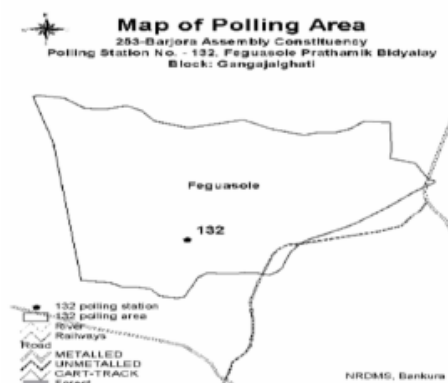

Cad View

Key MAP View