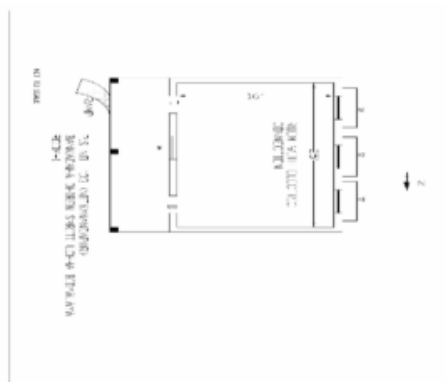

নির্বাচক নিবন্ধন আধিকারিকের স্বাক্ষর

Nazri Naksha

Google Map View

Polling Station Building Front View

Polling Station Front View

Cad View

Key MAP View

1 নাম : সুবোধ আখুলি পিতার নাম: রামপদ আখুলি বাড়ির নং : n0125 বয়স : 73 লিঙ্গ : পুরুষ	IJO0527911 ফটো উপলব্ধ	2 নাম : লোটনী আখুলি স্বামীর নাম: সুবোধ আখুলি বাড়ির নং : n0125 বয়স : 68 লিঙ্গ : মহিলা	IJO0527929 ফটো উপলব্ধ	3 নাম : ভাস্কর আখুলী পিতার নাম: চিত্তরঞ্জন আখুলী বাড়ির নং : n0125 বয়স : 38 লিঙ্গ : পুরুষ	FRL2946499 ফটো উপলব্ধ
4 নাম : নিত্যানন্দ আখুলী পিতার নাম: রামপদ আখুলী বাড়ির নং : n0001 বয়স : 66 লিঙ্গ : পুরুষ	WB/37/250/033379 ফটো উপলব্ধ	5 নাম : চিত্তরঞ্জন আখুলী পিতার নাম: রামপদ আখুলী বাড়ির নং : n0001 বয়স : 61 লিঙ্গ : পুরুষ	WB/37/250/033112 ফটো উপলব্ধ	6 নাম : দিবাকর আখুলী পিতার নাম: চিত্তরঞ্জন আখুলী বাড়ির নং : n0001 বয়স : 37 লিঙ্গ : পুরুষ	FRL2946523 ফটো উপলব্ধ
7 নাম : ছায়া আখুলী স্বামীর নাম: রামপদ আখুলী বাড়ির নং : n0002 বয়স : 51 লিঙ্গ : মহিলা	WB/37/250/033572 ফটো উপলব্ধ	8 নাম : দীপক আখুলী পিতার নাম: পরেশ আখুলী বাড়ির নং : n0002 বয়স : 31 লিঙ্গ : পুরুষ	IJO1527308 ফটো উপলব্ধ	9 নাম : গড়ী আখুলী স্বামীর নাম: তুলসী আখুলী বাড়ির নং : n0002 বয়স : 65 লিঙ্গ : মহিলা	WB/37/250/033360 ফটো উপলব্ধ
10 নাম : রাজীব আখুলী পিতার নাম: তুলসী আখুলী বাড়ির নং : n0002 বয়স : 38 লিঙ্গ : পুরুষ	FRL2946507 ফটো উপলব্ধ	11 নাম : চিন্তামনি আখুলী স্বামীর নাম: রাজীব আখুলী বাড়ির নং : n0002 বয়স : 34 লিঙ্গ : মহিলা	IJO1347772 ফটো উপলব্ধ	12 নাম : লক্ষণ আখুলি পিতার নাম: বিশ্ণুনাথ আখুলি বাড়ির নং : n0002 বয়স : 36 লিঙ্গ : পুরুষ	FRL3032547 ফটো উপলব্ধ
13 নাম : রীনা আখুলী স্বামীর নাম: লক্ষণ আখুলী বাড়ির নং : n0002 বয়স : 34 লিঙ্গ : মহিলা	IJO1527068 ফটো উপলব্ধ	14 নাম : গীতা আখুলী স্বামীর নাম: ভক্তিপদ আখুলী বাড়ির নং : n0003 বয়স : 70 লিঙ্গ : মহিলা	WB/37/250/033504 ফটো উপলব্ধ	15 নাম : লক্ষ্মণ আখুলী পিতার নাম: ভক্তিপদ আখুলী বাড়ির নং : n0003 বয়স : 54 লিঙ্গ : পুরুষ	WB/37/250/033139 ফটো উপলব্ধ
16 নাম : দুর্গা আখুলী স্বামীর নাম: লক্ষ্মণ আখুলী বাড়ির নং : n0003 বয়স : 51 লিঙ্গ : মহিলা	WB/37/250/033507 ফটো উপলব্ধ	17 নাম : রঞ্জিত আখুলী পিতার নাম: ভক্তীপদ আখুলী বাড়ির নং : n0003 বয়স : 46 লিঙ্গ : পুরুষ	FRL2258606 ফটো উপলব্ধ	18 নাম : নমিতা আখুলী স্বামীর নাম: সান্দীগোপাল আখুলী বাড়ির নং : n0003 বয়স : 39 লিঙ্গ : মহিলা	IJO1426659 ফটো উপলব্ধ
19 নাম : নমিতা আখুলি স্বামীর নাম: রঞ্জিত আখুলি বাড়ির নং : n0003 বয়স : 36 লিঙ্গ : মহিলা	IJO0528091 ফটো উপলব্ধ	20 নাম : অসীম আখুলী পিতার নাম: লক্ষণ আখুলী বাড়ির নং : n0003 বয়স : 31 লিঙ্গ : পুরুষ	IJO1527258 ফটো উপলব্ধ	21 নাম : জগন্নাথ আখুলী পিতার নাম: মহাদেব আখুলী বাড়ির নং : n0015 বয়স : 68 লিঙ্গ : পুরুষ	WB/37/250/033272 ফটো উপলব্ধ
22 নাম : পারুলী আখুলী স্বামীর নাম: জগন্নাথ আখুলী বাড়ির নং : n0015 বয়স : 65 লিঙ্গ : মহিলা	WB/37/250/033373 ফটো উপলব্ধ	23 নাম : মঙ্গল আখুলী পিতার নাম: জগন্নাথ আখুলী বাড়ির নং : n0015 বয়স : 49 লিঙ্গ : পুরুষ	WB/37/250/033405 ফটো উপলব্ধ	24 নাম : উত্তম আখুলী পিতার নাম: জগন্নাথ আখুলী বাড়ির নং : n0015 বয়স : 42 লিঙ্গ : পুরুষ	FRL1821362 ফটো উপলব্ধ
25 নাম : প্রতিমা আখুলী স্বামীর নাম: উত্তম আখুলী বাড়ির নং : n0015 বয়স : 42 লিঙ্গ : মহিলা	IJO1527076 ফটো উপলব্ধ	26 নাম : পরেশ আখুলী পিতার নাম: বিশ্ণুনাথ আখুলী বাড়ির নং : n0002 বয়স : 55 লিঙ্গ : পুরুষ	WB/37/250/033380 ফটো উপলব্ধ	27 নাম : শম্পা আখুলী স্বামীর নাম: দিবাকর আখুলী বাড়ির নং : n0001 বয়স : 29 লিঙ্গ : মহিলা	IJO1728385 ফটো উপলব্ধ
28 নাম : অপর্ণা আখুলী স্বামীর নাম: ভাস্কর আখুলী বাড়ির নং : n0300 বয়স : 30 লিঙ্গ : মহিলা	IJO1892801 ফটো উপলব্ধ	29 নাম : প্রনব আখুলী পিতার নাম: পরেশ আখুলী বাড়ির নং : n0274 বয়স : 28 লিঙ্গ : পুরুষ	IJO1892793 ফটো উপলব্ধ	30 নাম : রূপালী আখুলী স্বামীর নাম: মঙ্গল আখুলী বাড়ির নং : n0015 বয়স : 42 লিঙ্গ : মহিলা	FRL2258614 ফটো উপলব্ধ