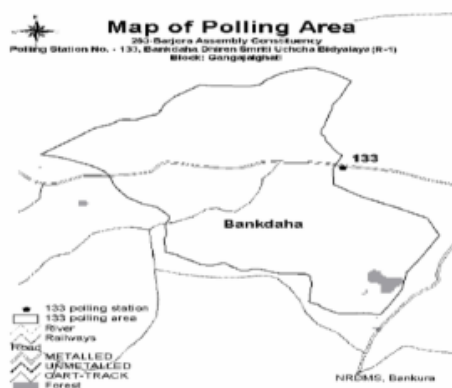

Key MAP View