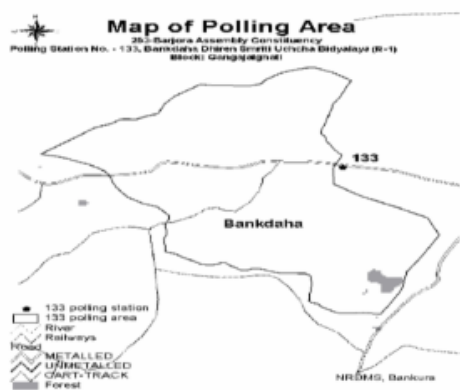

Nazri Naksha