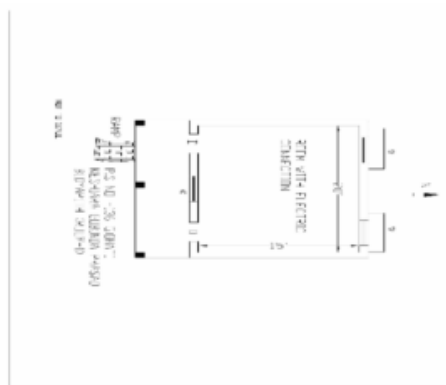

নির্বাচক নিবন্ধন আধিকারিকের স্বাক্ষর

Nazri Naksha

Google Map View

Polling Station Building Front View

Polling Station Front View

Cad View

Key MAP View

1 নাম : গৌতম আশ পিতার নাম: কমলাকান্ত আশ বাড়ির নং : n0001 বয়স : 58 লিঙ্গ : পুরুষ	FYZ1345537 ফটো উপলব্ধ	2 নাম : শান্তনু আশ পিতার নাম: গৌতম আশ বাড়ির নং : n0001 বয়স : 29 লিঙ্গ : পুরুষ	IJO1768845 ফটো উপলব্ধ	3 নাম : মীরা আশ স্বামীর নাম: গৌতম আশ বাড়ির নং : n0001 বয়স : 51 লিঙ্গ : মহিলা	FYZ1345560 ফটো উপলব্ধ
4 নাম : রিক্ত ঘোষ স্বামীর নাম: মিলন ঘোষ বাড়ির নং : এন০০০১ বয়স : 28 লিঙ্গ : মহিলা	IJO2340198 ফটো উপলব্ধ	5 নাম : সোনালী খাঁ আশ স্বামীর নাম: শান্তনু আশ বাড়ির নং : এন০০০১ বয়স : 26 লিঙ্গ : মহিলা	UNU1819598 ফটো উপলব্ধ	6 নাম : জ্যোতি প্রকাশ সিংহ পিতার নাম: উপেন্দ্র সিংহ বাড়ির নং : এন০০০১ বয়স : 33 লিঙ্গ : পুরুষ	CYK8498644 ফটো উপলব্ধ
7 নাম : সুরজীৎ ক্ষেত্রপাল পিতার নাম: শ্রীদাম ক্ষেত্রপাল বাড়ির নং : এন০০৮৫ বয়স : 23 লিঙ্গ : পুরুষ	IJO2231843 ফটো উপলব্ধ	8 নাম : শ্রীদাম ক্ষেত্রপাল পিতার নাম: মদন ক্ষেত্রপাল বাড়ির নং : n0085 বয়স : 47 লিঙ্গ : পুরুষ	FYZ2502136 ফটো উপলব্ধ	9 নাম : শিবানী ক্ষেত্রপাল স্বামীর নাম: শ্রীদাম ক্ষেত্রপাল বাড়ির নং : n0085 বয়স : 65 লিঙ্গ : মহিলা	FYZ2502144 ফটো উপলব্ধ
10 নাম : অভিজিৎ ক্ষেত্রপাল পিতার নাম: শ্রীদাম ক্ষেত্রপাল বাড়ির নং : এন০০৮৫ বয়স : 20 লিঙ্গ : পুরুষ	IJO2452845 ফটো উপলব্ধ	11 নাম : গঙ্গা কালিন্দী স্বামীর নাম: স্বপন কালিন্দী বাড়ির নং : n0002 বয়স : 38 লিঙ্গ : মহিলা	IJO0539577 ফটো উপলব্ধ	12 নাম : তপন কালিন্দী পিতার নাম: মনোসারাম কালিন্দী বাড়ির নং : n0002 বয়স : 38 লিঙ্গ : পুরুষ	IJO0539569 ফটো উপলব্ধ
13 নাম : সোমা কালিন্দী স্বামীর নাম: তপন কালিন্দী বাড়ির নং : n0002 বয়স : 40 লিঙ্গ : মহিলা	IJO1250158 ফটো উপলব্ধ	14 নাম : স্বপন কালিন্দী পিতার নাম: মনোসারাম কালিন্দী বাড়ির নং : n0002 বয়স : 50 লিঙ্গ : পুরুষ	FYZ1345008 ফটো উপলব্ধ	15 নাম : জিতেন কালিন্দী পিতার নাম: মনোসারাম কালিন্দী বাড়ির নং : n0002 বয়স : 58 লিঙ্গ : পুরুষ	FYZ1345578 ফটো উপলব্ধ
16 নাম : প্রশান্ত কালিন্দী পিতার নাম: স্বপন কালিন্দী বাড়ির নং : এন০০০২ বয়স : 20 লিঙ্গ : পুরুষ	IJO2407302 ফটো উপলব্ধ	17 নাম : তানিয়া সিংহ স্বামীর নাম: বিশ্বরূপ সিংহ বাড়ির নং : এন০০২১ বয়স : 28 লিঙ্গ : মহিলা	IJO1806389 ফটো উপলব্ধ	18 নাম : মিলন ঘোষ পিতার নাম: দয়াময় ঘোষ বাড়ির নং : এন০০২৩ বয়স : 30 লিঙ্গ : পুরুষ	IJO2333078 ফটো উপলব্ধ
19 নাম : মানস গরুই পিতার নাম: মিতুন গরুই বাড়ির নং : এন০০২২ বয়স : 21 লিঙ্গ : পুরুষ	IJO2350734 ফটো উপলব্ধ	20 নাম : নয়ন গরুই পিতার নাম: জীতেন গরুই বাড়ির নং : এন০০২০ বয়স : 22 লিঙ্গ : পুরুষ	IJO2350742 ফটো উপলব্ধ	21 নাম : গৌরব গরুই পিতার নাম: রবিলোচন গরুই বাড়ির নং : এন০০১৮ বয়স : 23 লিঙ্গ : পুরুষ	IJO2350759 ফটো উপলব্ধ
22 নাম : সুবল গরুই পিতার নাম: শক্তিপদ গরুই বাড়ির নং : n0012 বয়স : 60 লিঙ্গ : পুরুষ	FYZ2218840 ফটো উপলব্ধ	23 নাম : বুলু গরুই স্বামীর নাম: বিশ্বজিৎ গরুই বাড়ির নং : n0142 বয়স : 36 লিঙ্গ : মহিলা	IJO1250620 ফটো উপলব্ধ	24 নাম : কমলা গরুই স্বামীর নাম: বলরাম গরুই বাড়ির নং : n0023 বয়স : 48 লিঙ্গ : মহিলা	FYZ2218881 ফটো উপলব্ধ
25 নাম : বলরাম গরুই পিতার নাম: সন্তোষ গরুই বাড়ির নং : n0023 বয়স : 51 লিঙ্গ : পুরুষ	FYZ2218873 ফটো উপলব্ধ	26 নাম : সন্ধ্যা গরুই স্বামীর নাম: সন্তোষ গরুই বাড়ির নং : n0023 বয়স : 75 লিঙ্গ : মহিলা	FYZ2218899 ফটো উপলব্ধ	27 নাম : মিন গরুই স্বামীর নাম: বচন গরুই বাড়ির নং : n0016 বয়স : 32 লিঙ্গ : মহিলা	IJO1913789 ফটো উপলব্ধ
28 নাম : বাপী গরুই পিতার নাম: বলরাম গরুই বাড়ির নং : n0023 বয়স : 26 লিঙ্গ : পুরুষ	IJO1925585 ফটো উপলব্ধ	29 নাম : বাবুল গরুই পিতার নাম: সমর গরুই বাড়ির নং : n0017 বয়স : 27 লিঙ্গ : পুরুষ	IJO1893544 ফটো উপলব্ধ	30 নাম : গায়িত্রী গরুই স্বামীর নাম: সমর গরুই বাড়ির নং : n0017 বয়স : 45 লিঙ্গ : মহিলা	FYZ2218832 ফটো উপলব্ধ