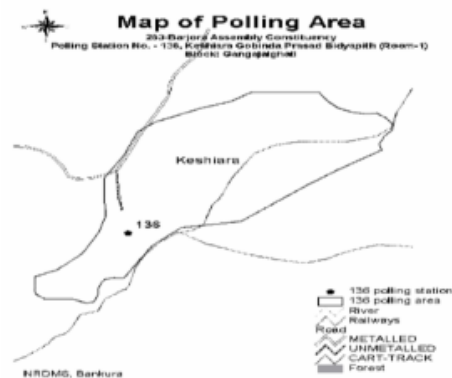

Cad View

Key MAP View