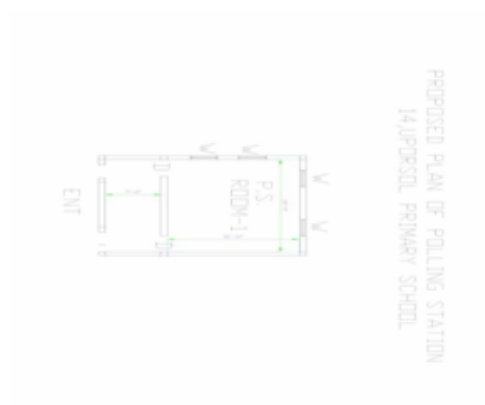

নির্বাচক নিবন্ধন আধিকারিকের স্বাক্ষর

Nazri Naksha

Google Map View

Polling Station Building Front View

Polling Station Front View

Cad View

Key MAP View

বিধানসভা নির্বাচনকেন্দ্রের নং, নাম : 253-বড়জোড়া
ভাগ নং, নাম : 1-গ্রাম-উপরশোল, ডাকঘর- মেটালী,