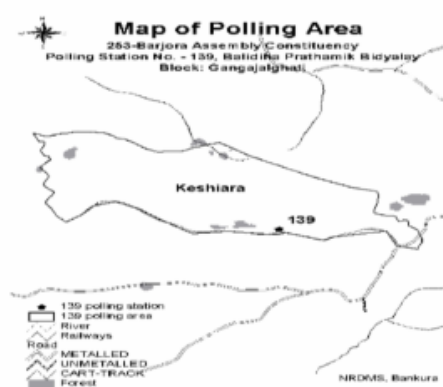

Nazri Naksha