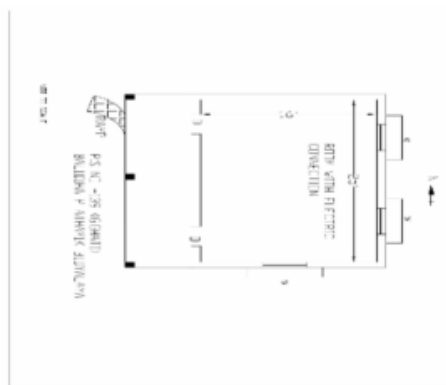

নির্বাচক নিবন্ধন আধিকারিকের স্বাক্ষর

Nazri Naksha

Google Map View

Polling Station Building Front View

Polling Station Front View

Cad View

Key MAP View

1 নাম : মিনতি কবিরাজ স্বামীর নাম: অহিভূষণ কবিরাজ বাড়ির নং : n0010 বয়স : 68 লিঙ্গ : মহিলা ফটো উপলব্ধ	WB/37/249/279087	2 নাম : জয়দেব কবিরাজ পিতার নাম: অহিভূষণ কবিরাজ বাড়ির নং : n0010 বয়স : 50 লিঙ্গ : পুরুষ ফটো উপলব্ধ	WB/37/249/279379	3 নাম : কুসুম কবিরাজ স্বামীর নাম: শ্রীকান্ত কবিরাজ বাড়ির নং : n009 বয়স : 28 লিঙ্গ : মহিলা ফটো উপলব্ধ	IJO1894161
4 নাম : কৌশিক কবিরাজ পিতার নাম: জয়দেব কবিরাজ বাড়ির নং : এন0010 বয়স : 25 লিঙ্গ : পুরুষ ফটো উপলব্ধ	IJO2018018	5 নাম : বাপন কবিরাজ পিতার নাম: জয়দেব কবিরাজ বাড়ির নং : এন0010 বয়স : 24 লিঙ্গ : পুরুষ ফটো উপলব্ধ	IJO2233765	6 নাম : সঙ্গীতা কর্মকার স্বামীর নাম: শীর্ষেন্দু কর্মকার বাড়ির নং : এন0004 বয়স : 21 লিঙ্গ : মহিলা ফটো উপলব্ধ	ZRQ2167856
7 নাম : জয়দেব কর্মকার পিতার নাম: রামশঙ্কর কর্মকার বাড়ির নং : এন0001 বয়স : 57 লিঙ্গ : পুরুষ ফটো উপলব্ধ	IJO2423606	8 নাম : তারকনাথ কর্মকার পিতার নাম: শক্তিপদ কর্মকার বাড়ির নং : n0009 বয়স : 43 লিঙ্গ : পুরুষ ফটো উপলব্ধ	FYZ1405430	9 নাম : বুনু কর্মকার স্বামীর নাম: তারকনাথ কর্মকার বাড়ির নং : n0009 বয়স : 36 লিঙ্গ : মহিলা ফটো উপলব্ধ	IJO1173665
10 নাম : সন্দীপ কর্মকার পিতার নাম: অরুণ কর্মকার বাড়ির নং : n0003 বয়স : 36 লিঙ্গ : পুরুষ ফটো উপলব্ধ	IJO1251131	11 নাম : সন্ধ্যা কর্মকার স্বামীর নাম: শান্তিময় কর্মকার বাড়ির নং : n0013 বয়স : 57 লিঙ্গ : মহিলা ফটো উপলব্ধ	IJO2253391	12 নাম : সুজয় কর্মকার পিতার নাম: শান্তিময় কর্মকার বাড়ির নং : n0013 বয়স : 41 লিঙ্গ : পুরুষ ফটো উপলব্ধ	IJO0550327
13 নাম : অরুণ কর্মকার পিতার নাম: শান্তিময় কর্মকার বাড়ির নং : n0013 বয়স : 34 লিঙ্গ : পুরুষ ফটো উপলব্ধ	IJO1251149	14 নাম : রত্না কর্মকার স্বামীর নাম: রবীন কর্মকার বাড়ির নং : এন0005 বয়স : 25 লিঙ্গ : মহিলা ফটো উপলব্ধ	XTG2089720	15 নাম : অনন্ত কর্মকার পিতার নাম: ধুবল কর্মকার বাড়ির নং : বাণিডিহা বয়স : 23 লিঙ্গ : পুরুষ ফটো উপলব্ধ	IJO2233351
16 নাম : অমিত কর্মকার পিতার নাম: শ্যামাপদ কর্মকার বাড়ির নং : এন000 বয়স : 21 লিঙ্গ : পুরুষ ফটো উপলব্ধ	IJO2351302	17 নাম : সুমন্ত কর্মকার পিতার নাম: বিপদতারন কর্মকার বাড়ির নং : এন0002 বয়স : 21 লিঙ্গ : পুরুষ ফটো উপলব্ধ	IJO2351294	18 নাম : শিবানী কর্মকার স্বামীর নাম: নীলকান্ত কর্মকার বাড়ির নং : এন0002 বয়স : 26 লিঙ্গ : মহিলা ফটো উপলব্ধ	IJO1963479
19 নাম : সুরত কর্মকার পিতার নাম: নন্দলাল কর্মকার বাড়ির নং : n0009 বয়স : 24 লিঙ্গ : পুরুষ ফটো উপলব্ধ	IJO2160729	20 নাম : মানসী কর্মকার স্বামীর নাম: নরেন কর্মকার বাড়ির নং : n0006 বয়স : 28 লিঙ্গ : মহিলা ফটো উপলব্ধ	NFN2009512	21 নাম : অনুশ্রী কর্মকার স্বামীর নাম: হরিসাধন কর্মকার বাড়ির নং : এন0007 বয়স : 25 লিঙ্গ : মহিলা ফটো উপলব্ধ	IJO2046159
22 নাম : মৌমিতা কর্মকার স্বামীর নাম: অরুণ কর্মকার বাড়ির নং : এন0013 বয়স : 27 লিঙ্গ : মহিলা ফটো উপলব্ধ	IJO2233385	23 নাম : শান্তিময় কর্মকার পিতার নাম: বাদল কর্মকার বাড়ির নং : n0013 বয়স : 62 লিঙ্গ : পুরুষ ফটো উপলব্ধ	IJO2254654	24 নাম : রানী কর্মকার স্বামীর নাম: সন্দীপ কর্মকার বাড়ির নং : n0003 বয়স : 26 লিঙ্গ : মহিলা ফটো উপলব্ধ	IJO1971266
25 নাম : মিঠু কর্মকার স্বামীর নাম: অসীম কর্মকার বাড়ির নং : n0006 বয়স : 34 লিঙ্গ : মহিলা ফটো উপলব্ধ	IJO1913888	26 নাম : পল্লবী কর্মকার স্বামীর নাম: তাপস কর্মকার বাড়ির নং : n0008 বয়স : 28 লিঙ্গ : মহিলা ফটো উপলব্ধ	ZRQ1712959	27 নাম : সরলা কর্মকার স্বামীর নাম: কুশধ্বজ কর্মকার বাড়ির নং : n0007 বয়স : 57 লিঙ্গ : মহিলা ফটো উপলব্ধ	WB/37/249/279151
28 নাম : শিখা কর্মকার স্বামীর নাম: সুজয় কর্মকার বাড়ির নং : n0013 বয়স : 28 লিঙ্গ : মহিলা ফটো উপলব্ধ	IJO1894005	29 নাম : নবদ্বীপ কর্মকার পিতার নাম: অরুণ কর্মকার বাড়ির নং : এন0001 বয়স : 36 লিঙ্গ : পুরুষ ফটো উপলব্ধ	IJO0550137	30 নাম : বঙ্কবিহারী কর্মকার পিতার নাম: শতু কর্মকার বাড়ির নং : n0002 বয়স : 79 লিঙ্গ : পুরুষ ফটো উপলব্ধ	FYZ1347699