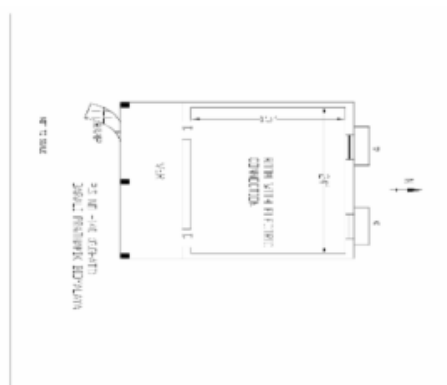

নির্বাচক নিবন্ধন আধিকারিকের স্বাক্ষর

Nazri Naksha

Google Map View

Polling Station Building Front View

Polling Station Front View

Cad View

Key MAP View

1 নাম : লক্ষীনারায়ণ অধিকারী পিতার নাম: সুনীল অধিকারী বাড়ির নং : n0001 বয়স : 73 লিঙ্গ : পুরুষ ফটো উপলব্ধ	WB/37/249/282001	2 নাম : জ্যোৎস্না দাস পিতার নাম: লক্ষীনারায়ণ অধিকারী বাড়ির নং : n0001 বয়স : 50 লিঙ্গ : মহিলা ফটো উপলব্ধ	IJO0552695	3 নাম : বাচ্চু অধিকারী পিতার নাম: লক্ষীনারায়ণ অধিকারী বাড়ির নং : n0001 বয়স : 38 লিঙ্গ : পুরুষ ফটো উপলব্ধ	IJO0552703
4 নাম : দেবিকা অধিকারী স্বামীর নাম: অমিত কুমার অধিকারী বাড়ির নং : n0001 বয়স : 33 লিঙ্গ : মহিলা ফটো উপলব্ধ	IJO1530542	5 নাম : জয়দেব দাস মায়ের নাম: জ্যোৎস্না দাস বাড়ির নং : এন0001 বয়স : 24 লিঙ্গ : পুরুষ ফটো উপলব্ধ	IJO2351567	6 নাম : প্রশান্ত হালদার পিতার নাম: জগন্নাথ হালদার বাড়ির নং : এন0003 বয়স : 22 লিঙ্গ : পুরুষ ফটো উপলব্ধ	IJO2340172
7 নাম : অমিত অধিকারী পিতার নাম: লক্ষীনারায়ণ অধিকারী বাড়ির নং : n0001 বয়স : 46 লিঙ্গ : পুরুষ ফটো উপলব্ধ	FYZ1346048	8 নাম : পায়েল বাউরী স্বামীর নাম: প্রসেনজিৎ বাউরী বাড়ির নং : এন0118 বয়স : 21 লিঙ্গ : মহিলা ফটো উপলব্ধ	IJO2444529	9 নাম : বিদ্যাৎ হেমব্রম পিতার নাম: রণজিৎ হেমব্রম বাড়ির নং : এন0110 বয়স : 23 লিঙ্গ : পুরুষ ফটো উপলব্ধ	IJO2351526
10 নাম : টুনী হেমব্রম স্বামীর নাম: রঞ্জিত হেমব্রম বাড়ির নং : n0110 বয়স : 39 লিঙ্গ : মহিলা ফটো উপলব্ধ	IJO1926070	11 নাম : মামনি কিস্কু পিতার নাম: সরকার কিস্কু বাড়ির নং : এন0110 বয়স : 28 লিঙ্গ : মহিলা ফটো উপলব্ধ	IJO2018307	12 নাম : সরকার কিস্কু পিতার নাম: শুকু কিস্কু বাড়ির নং : n0110 বয়স : 66 লিঙ্গ : পুরুষ ফটো উপলব্ধ	WB/37/249/282494
13 নাম : সুমিত্রা কিস্কু স্বামীর নাম: সরকার কিস্কু বাড়ির নং : n0110 বয়স : 59 লিঙ্গ : মহিলা ফটো উপলব্ধ	WB/37/249/282449	14 নাম : মিঠুন কিস্কু পিতার নাম: সরকার কিস্কু বাড়ির নং : n0110 বয়স : 32 লিঙ্গ : পুরুষ ফটো উপলব্ধ	IJO1530484	15 নাম : রঞ্জিত হেমব্রম পিতার নাম: ভুটিরাম হেমব্রম বাড়ির নং : n0110 বয়স : 48 লিঙ্গ : পুরুষ ফটো উপলব্ধ	FYZ2225506
16 নাম : ভাদুবালা ঘোষ স্বামীর নাম: চন্ডিচরন ঘোষ বাড়ির নং : n0089 বয়স : 65 লিঙ্গ : মহিলা ফটো উপলব্ধ	WB/37/249/282337	17 নাম : গোপিনাথ ঘোষ পিতার নাম: চন্ডিচরন ঘোষ বাড়ির নং : n0089 বয়স : 42 লিঙ্গ : পুরুষ ফটো উপলব্ধ	FYZ2419216	18 নাম : টুঙ্গা ঘোষ স্বামীর নাম: গোপিনাথ ঘোষ বাড়ির নং : n0089 বয়স : 36 লিঙ্গ : মহিলা ফটো উপলব্ধ	IJO1530641
19 নাম : লক্ষীনারায়ণ ঘোষ পিতার নাম: চন্ডিচরন ঘোষ বাড়ির নং : n0089 বয়স : 42 লিঙ্গ : পুরুষ ফটো উপলব্ধ	FYZ2419307	20 নাম : তরুবালা ঘোষ স্বামীর নাম: লক্ষীনারায়ণ ঘোষ বাড়ির নং : n0089 বয়স : 41 লিঙ্গ : মহিলা ফটো উপলব্ধ	IJO1530633	21 নাম : পিয়ারী ঘোষ পিতার নাম: শ্রীপতি ঘোষ বাড়ির নং : n0090 বয়স : 79 লিঙ্গ : পুরুষ ফটো উপলব্ধ	WB/37/249/282443
22 নাম : কনকলতা ঘোষ স্বামীর নাম: পিয়ারী ঘোষ বাড়ির নং : n0090 বয়স : 71 লিঙ্গ : মহিলা ফটো উপলব্ধ	WB/37/249/282401	23 নাম : নারান ঘোষ পিতার নাম: পিয়ারী ঘোষ বাড়ির নং : n0090 বয়স : 57 লিঙ্গ : পুরুষ ফটো উপলব্ধ	WB/37/249/282287	24 নাম : লালমোহন ঘোষ পিতার নাম: পিয়ারী ঘোষ বাড়ির নং : n0090 বয়স : 39 লিঙ্গ : পুরুষ ফটো উপলব্ধ	FYZ2419349
25 নাম : প্রতিমা ঘোষ স্বামীর নাম: লালমোহন ঘোষ বাড়ির নং : n0090 বয়স : 36 লিঙ্গ : মহিলা ফটো উপলব্ধ	IJO1730050	26 নাম : গয়াদাসী ঘোষ পিতার নাম: পিয়ারী ঘোষ বাড়ির নং : n0090 বয়স : 31 লিঙ্গ : মহিলা ফটো উপলব্ধ	IJO1530401	27 নাম : হীরেন ঘোষ পিতার নাম: বুচু ঘোষ বাড়ির নং : n0091 বয়স : 65 লিঙ্গ : পুরুষ ফটো উপলব্ধ	WB/37/249/282364
28 নাম : সুপী ঘোষ স্বামীর নাম: হীরেন ঘোষ বাড়ির নং : n0091 বয়স : 57 লিঙ্গ : মহিলা ফটো উপলব্ধ	FYZ2224251	29 নাম : বিজয় ঘোষ পিতার নাম: হীরেন ঘোষ বাড়ির নং : n0091 বয়স : 30 লিঙ্গ : পুরুষ ফটো উপলব্ধ	IJO1729763	30 নাম : হীরেন ঘোষ পিতার নাম: বুচু ঘোষ বাড়ির নং : n0091 বয়স : 61 লিঙ্গ : পুরুষ ফটো উপলব্ধ	WB/37/249/282385