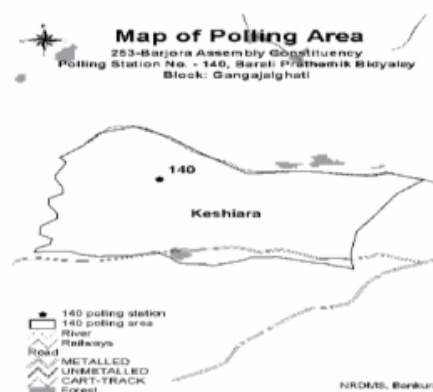

Cad View

Key MAP View