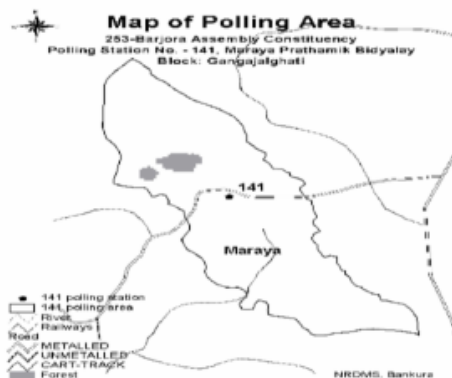

নির্বাচক নিবন্ধন আধিকারিকের স্বাক্ষর

Nazri Naksha

Google Map View

Polling Station Building Front View

Polling Station Front View

Cad View

Key MAP View

1 নাম : অমিত গরাই পিতার নাম: তরনী গরাই বাড়ির নং : n0003 বয়স : 27 লিঙ্গ : পুরুষ	IJO1894435 ফটো উপলব্ধ	2 নাম : আন্তিক গরাই পিতার নাম: নারান চন্দ্র গরাই বাড়ির নং : n0006 বয়স : 40 লিঙ্গ : পুরুষ	FYZ2226371 ফটো উপলব্ধ	3 নাম : পঞ্চানন গরাই পিতার নাম: শক্তি গরাই বাড়ির নং : n0004 বয়স : 41 লিঙ্গ : পুরুষ	FYZ2226439 ফটো উপলব্ধ
4 নাম : টুম্পা গরাই স্বামীর নাম: পঞ্চানন গরাই বাড়ির নং : n0004 বয়স : 36 লিঙ্গ : মহিলা	IJO0557397 ফটো উপলব্ধ	5 নাম : হারাধন গরাই পিতার নাম: ভুবন গরাই বাড়ির নং : n0004 বয়স : 59 লিঙ্গ : পুরুষ	WB/37/249/288080 ফটো উপলব্ধ	6 নাম : সুমিত্রা গরাই স্বামীর নাম: হারাধন গরাই বাড়ির নং : n0004 বয়স : 53 লিঙ্গ : মহিলা	WB/37/249/288550 ফটো উপলব্ধ
7 নাম : কিরীটা গরাই পিতার নাম: হারাধন গরাই বাড়ির নং : n0004 বয়স : 29 লিঙ্গ : পুরুষ	IJO1730191 ফটো উপলব্ধ	8 নাম : শ্যামাপদ গরাই পিতার নাম: ভুবন গরাই বাড়ির নং : n0005 বয়স : 68 লিঙ্গ : পুরুষ	WB/37/249/288547 ফটো উপলব্ধ	9 নাম : বেলা গরাই স্বামীর নাম: শ্যামাপদ গরাই বাড়ির নং : n0005 বয়স : 58 লিঙ্গ : মহিলা	WB/37/249/288598 ফটো উপলব্ধ
10 নাম : মনিমালা গরাই স্বামীর নাম: মনসারাম গরাই বাড়ির নং : n0005 বয়স : 37 লিঙ্গ : মহিলা	IJO0557348 ফটো উপলব্ধ	11 নাম : তারাপদ গরাই পিতার নাম: ভুবন গরাই বাড়ির নং : n0005 বয়স : 56 লিঙ্গ : পুরুষ	WB/37/249/288314 ফটো উপলব্ধ	12 নাম : দীপালী গরাই স্বামীর নাম: তারাপদ গরাই বাড়ির নং : n0005 বয়স : 48 লিঙ্গ : মহিলা	FYZ1349174 ফটো উপলব্ধ
13 নাম : বেলা গরাই স্বামীর নাম: পরেশ গরাই বাড়ির নং : n0006 বয়স : 64 লিঙ্গ : মহিলা	WB/37/249/288718 ফটো উপলব্ধ	14 নাম : শীতলা গরাই স্বামীর নাম: আন্তিক গরাই বাড়ির নং : n0006 বয়স : 40 লিঙ্গ : মহিলা	FYZ2226389 ফটো উপলব্ধ	15 নাম : আদিত্য গরাই পিতার নাম: দাশরথি গরাই বাড়ির নং : n0007 বয়স : 74 লিঙ্গ : পুরুষ	WB/37/249/288408 ফটো উপলব্ধ
16 নাম : হীরা গরাই স্বামীর নাম: আদিত্য গরাই বাড়ির নং : n0007 বয়স : 64 লিঙ্গ : মহিলা	WB/37/249/288640 ফটো উপলব্ধ	17 নাম : রবি গরাই পিতার নাম: দাশরথি গরাই বাড়ির নং : n0007 বয়স : 69 লিঙ্গ : পুরুষ	WB/37/249/288443 ফটো উপলব্ধ	18 নাম : মীরা গরাই স্বামীর নাম: রবি গরাই বাড়ির নং : n0007 বয়স : 63 লিঙ্গ : মহিলা	FYZ1349232 ফটো উপলব্ধ
19 নাম : নিতাই গরাই পিতার নাম: দাশরথি গরাই বাড়ির নং : n0007 বয়স : 56 লিঙ্গ : পুরুষ	WB/37/249/288428 ফটো উপলব্ধ	20 নাম : তাপশি গরাই স্বামীর নাম: নিতাই গরাই বাড়ির নং : n0007 বয়স : 37 লিঙ্গ : মহিলা	IJO0557280 ফটো উপলব্ধ	21 নাম : হীরা গরাই স্বামীর নাম: পার্থ গরাই বাড়ির নং : n0007 বয়স : 36 লিঙ্গ : মহিলা	IJO0557256 ফটো উপলব্ধ
22 নাম : আনন্দ গরাই পিতার নাম: ক্ষুদিরাম গরাই বাড়ির নং : n0010 বয়স : 73 লিঙ্গ : পুরুষ	FYZ1349620 ফটো উপলব্ধ	23 নাম : দুলালী গরাই স্বামীর নাম: আনন্দ গরাই বাড়ির নং : n0010 বয়স : 68 লিঙ্গ : মহিলা	FYZ1349752 ফটো উপলব্ধ	24 নাম : হারাধন গরাই পিতার নাম: আনন্দ গরাই বাড়ির নং : n0010 বয়স : 43 লিঙ্গ : পুরুষ	FYZ1349695 ফটো উপলব্ধ
25 নাম : রীতা গরাই স্বামীর নাম: হারাধন গরাই বাড়ির নং : n0010 বয়স : 40 লিঙ্গ : মহিলা	FYZ2419729 ফটো উপলব্ধ	26 নাম : তরুন গরাই পিতার নাম: আনন্দ গরাই বাড়ির নং : n0010 বয়স : 42 লিঙ্গ : পুরুষ	FYZ2226397 ফটো উপলব্ধ	27 নাম : তাপসী গরাই স্বামীর নাম: তরুন গরাই বাড়ির নং : n0010 বয়স : 37 লিঙ্গ : মহিলা	IJO0557298 ফটো উপলব্ধ
28 নাম : সোমনাথ গরাই পিতার নাম: হারাধন গরাই বাড়ির নং : এন0001 বয়স : 20 লিঙ্গ : পুরুষ	IJO2444842 ফটো উপলব্ধ	29 নাম : মহেশ গরাই পিতার নাম: তরনী গরাই বাড়ির নং : এন0003 বয়স : 34 লিঙ্গ : পুরুষ	IJO1251990 ফটো উপলব্ধ	30 নাম : দুর্গা গরাই স্বামীর নাম: দশরথ গরাই বাড়ির নং : এন0001 বয়স : 51 লিঙ্গ : মহিলা	WB/37/249/288644 ফটো উপলব্ধ