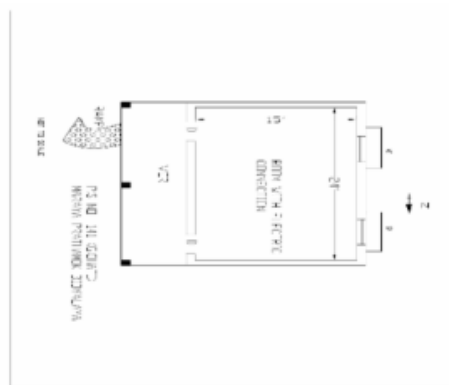

নির্বাচক নিবন্ধন আধিকারিকের স্বাক্ষর

Nazri Naksha

Google Map View

Polling Station Building Front View

Polling Station Front View

Cad View

Key MAP View

1 নাম : অমিত গরাই পিতার নাম: তরনী গরাই বাড়ির নং : n0003 বয়স : 27 লিঙ্গ : পুরুষ	IJO1894435 ফটো উপলব্ধ	2 নাম : আন্তিক গরাই পিতার নাম: নারান চন্দ্র গরাই বাড়ির নং : n0006 বয়স : 40 লিঙ্গ : পুরুষ	FYZ2226371 ফটো উপলব্ধ	3 নাম : পঞ্চানন গরাই পিতার নাম: শক্তি গরাই বাড়ির নং : n0004 বয়স : 41 লিঙ্গ : পুরুষ	FYZ2226439 ফটো উপলব্ধ
4 নাম : টুম্পা গরাই স্বামীর নাম: পঞ্চানন গরাই বাড়ির নং : n0004 বয়স : 36 লিঙ্গ : মহিলা	IJO0557397 ফটো উপলব্ধ	5 নাম : হারাধন গরাই পিতার নাম: ভুবন গরাই বাড়ির নং : n0004 বয়স : 59 লিঙ্গ : পুরুষ	WB/37/249/288080 ফটো উপলব্ধ	6 নাম : সুমিত্রা গরাই স্বামীর নাম: হারাধন গরাই বাড়ির নং : n0004 বয়স : 53 লিঙ্গ : মহিলা	WB/37/249/288550 ফটো উপলব্ধ
7 নাম : কিরীটা গরাই পিতার নাম: হারাধন গরাই বাড়ির নং : n0004 বয়স : 29 লিঙ্গ : পুরুষ	IJO1730191 ফটো উপলব্ধ	8 নাম : শ্যামাপদ গরাই পিতার নাম: ভুবন গরাই বাড়ির নং : n0005 বয়স : 68 লিঙ্গ : পুরুষ	WB/37/249/288547 ফটো উপলব্ধ	9 নাম : বেলা গরাই স্বামীর নাম: শ্যামাপদ গরাই বাড়ির নং : n0005 বয়স : 58 লিঙ্গ : মহিলা	WB/37/249/288598 ফটো উপলব্ধ
10 নাম : মনিমালা গরাই স্বামীর নাম: মনসারাম গরাই বাড়ির নং : n0005 বয়স : 37 লিঙ্গ : মহিলা	IJO0557348 ফটো উপলব্ধ	11 নাম : তারাপদ গরাই পিতার নাম: ভুবন গরাই বাড়ির নং : n0005 বয়স : 56 লিঙ্গ : পুরুষ	WB/37/249/288314 ফটো উপলব্ধ	12 নাম : দীপালী গরাই স্বামীর নাম: তারাপদ গরাই বাড়ির নং : n0005 বয়স : 48 লিঙ্গ : মহিলা	FYZ1349174 ফটো উপলব্ধ
13 নাম : বেলা গরাই স্বামীর নাম: পরেশ গরাই বাড়ির নং : n0006 বয়স : 64 লিঙ্গ : মহিলা	WB/37/249/288718 ফটো উপলব্ধ	14 নাম : শীতলা গরাই স্বামীর নাম: আন্তিক গরাই বাড়ির নং : n0006 বয়স : 40 লিঙ্গ : মহিলা	FYZ2226389 ফটো উপলব্ধ	15 নাম : আদিত্য গরাই পিতার নাম: দাশরথি গরাই বাড়ির নং : n0007 বয়স : 74 লিঙ্গ : পুরুষ	WB/37/249/288408 ফটো উপলব্ধ
16 নাম : হীরা গরাই স্বামীর নাম: আদিত্য গরাই বাড়ির নং : n0007 বয়স : 64 লিঙ্গ : মহিলা	WB/37/249/288640 ফটো উপলব্ধ	17 নাম : রবি গরাই পিতার নাম: দাশরথি গরাই বাড়ির নং : n0007 বয়স : 69 লিঙ্গ : পুরুষ	WB/37/249/288443 ফটো উপলব্ধ	18 নাম : মীরা গরাই স্বামীর নাম: রবি গরাই বাড়ির নং : n0007 বয়স : 63 লিঙ্গ : মহিলা	FYZ1349232 ফটো উপলব্ধ
19 নাম : নিতাই গরাই পিতার নাম: দাশরথি গরাই বাড়ির নং : n0007 বয়স : 56 লিঙ্গ : পুরুষ	WB/37/249/288428 ফটো উপলব্ধ	20 নাম : তাপশি গরাই স্বামীর নাম: নিতাই গরাই বাড়ির নং : n0007 বয়স : 37 লিঙ্গ : মহিলা	IJO0557280 ফটো উপলব্ধ	21 নাম : হীরা গরাই স্বামীর নাম: পার্থ গরাই বাড়ির নং : n0007 বয়স : 36 লিঙ্গ : মহিলা	IJO0557256 ফটো উপলব্ধ
22 নাম : আনন্দ গরাই পিতার নাম: ক্ষুদিরাম গরাই বাড়ির নং : n0010 বয়স : 73 লিঙ্গ : পুরুষ	FYZ1349620 ফটো উপলব্ধ	23 নাম : দুলালী গরাই স্বামীর নাম: আনন্দ গরাই বাড়ির নং : n0010 বয়স : 68 লিঙ্গ : মহিলা	FYZ1349752 ফটো উপলব্ধ	24 নাম : হারাধন গরাই পিতার নাম: আনন্দ গরাই বাড়ির নং : n0010 বয়স : 43 লিঙ্গ : পুরুষ	FYZ1349695 ফটো উপলব্ধ
25 নাম : রীতা গরাই স্বামীর নাম: হারাধন গরাই বাড়ির নং : n0010 বয়স : 40 লিঙ্গ : মহিলা	FYZ2419729 ফটো উপলব্ধ	26 নাম : তরুন গরাই পিতার নাম: আনন্দ গরাই বাড়ির নং : n0010 বয়স : 42 লিঙ্গ : পুরুষ	FYZ2226397 ফটো উপলব্ধ	27 নাম : তাপসী গরাই স্বামীর নাম: তরুন গরাই বাড়ির নং : n0010 বয়স : 37 লিঙ্গ : মহিলা	IJO0557298 ফটো উপলব্ধ
28 নাম : সোমনাথ গরাই পিতার নাম: হারাধন গরাই বাড়ির নং : এন0001 বয়স : 20 লিঙ্গ : পুরুষ	IJO2444842 ফটো উপলব্ধ	29 নাম : মহেশ গরাই পিতার নাম: তরনী গরাই বাড়ির নং : এন0003 বয়স : 34 লিঙ্গ : পুরুষ	IJO1251990 ফটো উপলব্ধ	30 নাম : দুর্গা গরাই স্বামীর নাম: দশরথ গরাই বাড়ির নং : এন0001 বয়স : 51 লিঙ্গ : মহিলা	WB/37/249/288644 ফটো উপলব্ধ