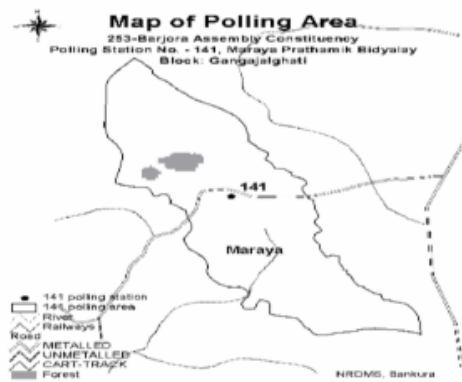

Nazri Naksha