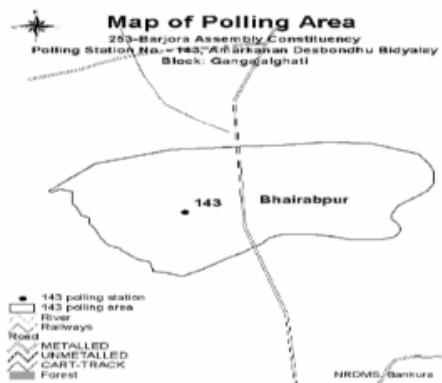

Key MAP View