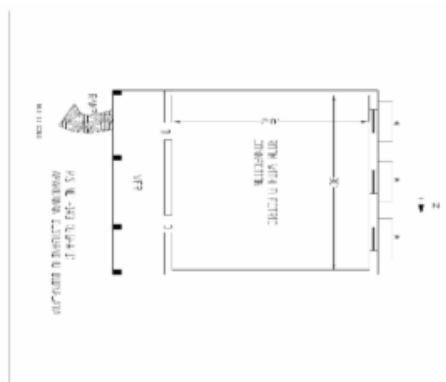

নির্বাচক নিবন্ধন আধিকারিকের স্বাক্ষর

Nazri Naksha

Google Map View

Polling Station Building Front View

Polling Station Front View

Cad View

Key MAP View

1 নাম : মনোহর আখুলা পিতার নাম: প্রহ্লাদ আখুলা বাড়ির নং : n0038 বয়স : 74 লিঙ্গ : পুরুষ	FYZ1353440 ফটো উপলব্ধ	2 নাম : মধুমিতা আখুলা পিতার নাম: মনোহর আখুলা বাড়ির নং : n0038 বয়স : 42 লিঙ্গ : মহিলা	FYZ1917707 ফটো উপলব্ধ	3 নাম : মুগাক্ক আখুলা পিতার নাম: সতীশ আখুলা বাড়ির নং : n0051 বয়স : 85 লিঙ্গ : পুরুষ	FYZ1351881 ফটো উপলব্ধ
4 নাম : গনেশ আখুলা পিতার নাম: মুগাক্ক আখুলা বাড়ির নং : n0051 বয়স : 55 লিঙ্গ : পুরুষ	FYZ1354075 ফটো উপলব্ধ	5 নাম : সুলেখা আখুলা স্বামীর নাম: গণেশ আখুলা বাড়ির নং : n0051 বয়স : 47 লিঙ্গ : মহিলা	FYZ1358316 ফটো উপলব্ধ	6 নাম : সোনাই আখুলা স্বামীর নাম: সনজিৎ আখুলা বাড়ির নং : n0052 বয়স : 32 লিঙ্গ : মহিলা	IJO1531359 ফটো উপলব্ধ
7 নাম : শিশির আখুলা পিতার নাম: জগন্নাথ আখুলা বাড়ির নং : n0053 বয়স : 74 লিঙ্গ : পুরুষ	FYZ1354950 ফটো উপলব্ধ	8 নাম : সুরত আখুলা পিতার নাম: শিশির আখুলা বাড়ির নং : n0053 বয়স : 45 লিঙ্গ : পুরুষ	FYZ1406446 ফটো উপলব্ধ	9 নাম : প্রতিমা আখুলা স্বামীর নাম: নিখিল আখুলা বাড়ির নং : n0093 বয়স : 58 লিঙ্গ : মহিলা	FYZ1357086 ফটো উপলব্ধ
10 নাম : কৌশিক আখুলা পিতার নাম: নিখিল কুমার আখুলা বাড়ির নং : n0093 বয়স : 31 লিঙ্গ : পুরুষ	IJO1531383 ফটো উপলব্ধ	11 নাম : নিখিল কুমার আখুলা পিতার নাম: জগন্নাথ আখুলা বাড়ির নং : n0093 বয়স : 73 লিঙ্গ : পুরুষ	FYZ1355866 ফটো উপলব্ধ	12 নাম : পীযুষ আখুলা পিতার নাম: সুনীল আখুলা বাড়ির নং : n0092 বয়স : 34 লিঙ্গ : পুরুষ	IJO1252808 ফটো উপলব্ধ
13 নাম : সুনীল কুমার আখুলা পিতার নাম: জগন্নাথ আখুলা বাড়ির নং : n0092 বয়স : 69 লিঙ্গ : পুরুষ	FYZ1407196 ফটো উপলব্ধ	14 নাম : চায়না আখুলা স্বামীর নাম: শিশির আখুলা বাড়ির নং : n0053 বয়স : 59 লিঙ্গ : মহিলা	FYZ1357003 ফটো উপলব্ধ	15 নাম : মানস আখুলা পিতার নাম: মিশির আখুলা বাড়ির নং : n0052 বয়স : 42 লিঙ্গ : পুরুষ	FYZ1917699 ফটো উপলব্ধ
16 নাম : সঞ্জিত আখুলা পিতার নাম: মিশির আখুলা বাড়ির নং : n0052 বয়স : 45 লিঙ্গ : পুরুষ	FYZ1355056 ফটো উপলব্ধ	17 নাম : বন্দনা আখুলা স্বামীর নাম: মিশির আখুলা বাড়ির নং : n0052 বয়স : 63 লিঙ্গ : মহিলা	FYZ1356997 ফটো উপলব্ধ	18 নাম : সায়র কর্মকার পিতার নাম: সৈকত কর্মকার বাড়ির নং : এন0052 বয়স : 20 লিঙ্গ : পুরুষ	IJO2440220 ফটো উপলব্ধ
19 নাম : তুষা আখুলা স্বামীর নাম: গোবর্দ্ধন আখুলা বাড়ির নং : n0051 বয়স : 54 লিঙ্গ : মহিলা	FYZ1358290 ফটো উপলব্ধ	20 নাম : গোবর্দ্ধন আখুলা পিতার নাম: মুগাক্ক আখুলা বাড়ির নং : n0051 বয়স : 58 লিঙ্গ : পুরুষ	FYZ1356609 ফটো উপলব্ধ	21 নাম : রাজমোহন আখুলা পিতার নাম: মনোহর আখুলা বাড়ির নং : n0038 বয়স : 42 লিঙ্গ : পুরুষ	FYZ1917715 ফটো উপলব্ধ
22 নাম : পুরবী আখুলা স্বামীর নাম: মনোহর আখুলা বাড়ির নং : n0038 বয়স : 64 লিঙ্গ : মহিলা	FYZ1353457 ফটো উপলব্ধ	23 নাম : প্রসেনজিৎ আখুলা পিতার নাম: সুনীল কুমার আখুলা বাড়ির নং : n0051 বয়স : 37 লিঙ্গ : পুরুষ	FYZ2649267 ফটো উপলব্ধ	24 নাম : ববিতা নন্দী (আখুলা) স্বামীর নাম: রাজ মোহন আখুলা বাড়ির নং : n0038 বয়স : 31 লিঙ্গ : মহিলা	IJO1806363 ফটো উপলব্ধ
25 নাম : গোপীনাথ আখুলা পিতার নাম: গণেশ আখুলা বাড়ির নং : n0051 বয়স : 24 লিঙ্গ : পুরুষ	IJO2169316 ফটো উপলব্ধ	26 নাম : নয়নমনি আখুলা পিতার নাম: হারাধন আখুলা বাড়ির নং : এন0053 বয়স : 29 লিঙ্গ : মহিলা	IJO1839943 ফটো উপলব্ধ	27 নাম : বিজয় উপাধ্যায় পিতার নাম: রাধেশ্যাম উপাধ্যায় বাড়ির নং : n0173 বয়স : 45 লিঙ্গ : পুরুষ	IJO0539544 ফটো উপলব্ধ
28 নাম : পিউ উপাধ্যায় স্বামীর নাম: রাজকুমার উপাধ্যায় বাড়ির নং : n0160 বয়স : 40 লিঙ্গ : মহিলা	IJO1252931 ফটো উপলব্ধ	29 নাম : রাজকুমার উপাধ্যায় পিতার নাম: রাধেশ্যাম উপাধ্যায় বাড়ির নং : n0160 বয়স : 48 লিঙ্গ : পুরুষ	IJO1252949 ফটো উপলব্ধ	30 নাম : প্রতিমা উপাধ্যায় স্বামীর নাম: রাধেশ্যাম উপাধ্যায় বাড়ির নং : n0160 বয়স : 67 লিঙ্গ : মহিলা	IJO0564021 ফটো উপলব্ধ