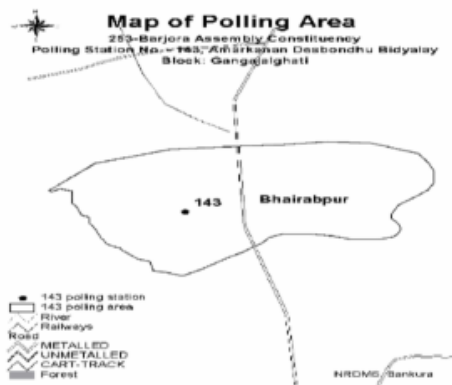

Nazri Naksha